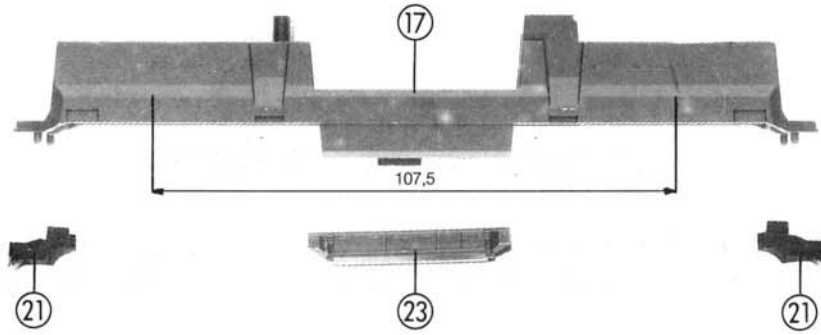

43544 43547  
 43545 43548  
 43546 43592

# Original ROCO-Ersatzteile Original ROCO Replacement Parts

Pos. Nr.	Art.-Nr.	Text	Preis-gruppe
1	85602	Hafring Traction tyre	99
2	85672	Schraube M 2x6 Screw M 2x6	2
3	86403	Zahnrad z 14 r; m 0,4 Gear T 14 r; m 0,4	2
4	86404	Zahnrad 14 l; m 0,4 Gear T 14 l; m 0,4	2
5	86405	Zahnrad z 17 r; m 0,4 Gear T 17 r; m 0,4	2
6	86406	Zahnrad z 17 l; m 0,4 Gear T 17 l; m 0,4	2
7	86407	Zahnrad z 14 l; m 0,4 Gear T 14 l; m 0,4	2
8	86701	Schnecke m 0,4 Worm m 0,4	5
9	86846	Schneckensatz Worm set	24
10	87100	Kardanschale lang cardan bearing, long	3
11	89246	Standardkupplung Standard coupling	5
12	89804	Radkontakt Wheel current contact strip	2
13	90380	Radsatz mit Hafring Wheelset with traction tyre	16
14	90381	Radsatz Wheelset	16
15	91420	Klammer Clamp	2
16	94367	Drehgestell kpl. Bogie assembly	53
17	94368	Rahmen Main frame	30
18	94371	Zurüstbeutel 43544-43547 Bag w. acc. 43544-43547	22
19	94372	Drehgestellblende Bogie frame	25
20	94373	Treppe Step	2
21	94377	Schienenräumer Track cleaner	4
22	94434	Zurüstbeutel für 43548, 43592 Bag w. acc. for 43548, 43592	22
23	94435	Werkzeugkasten Toolcase	10