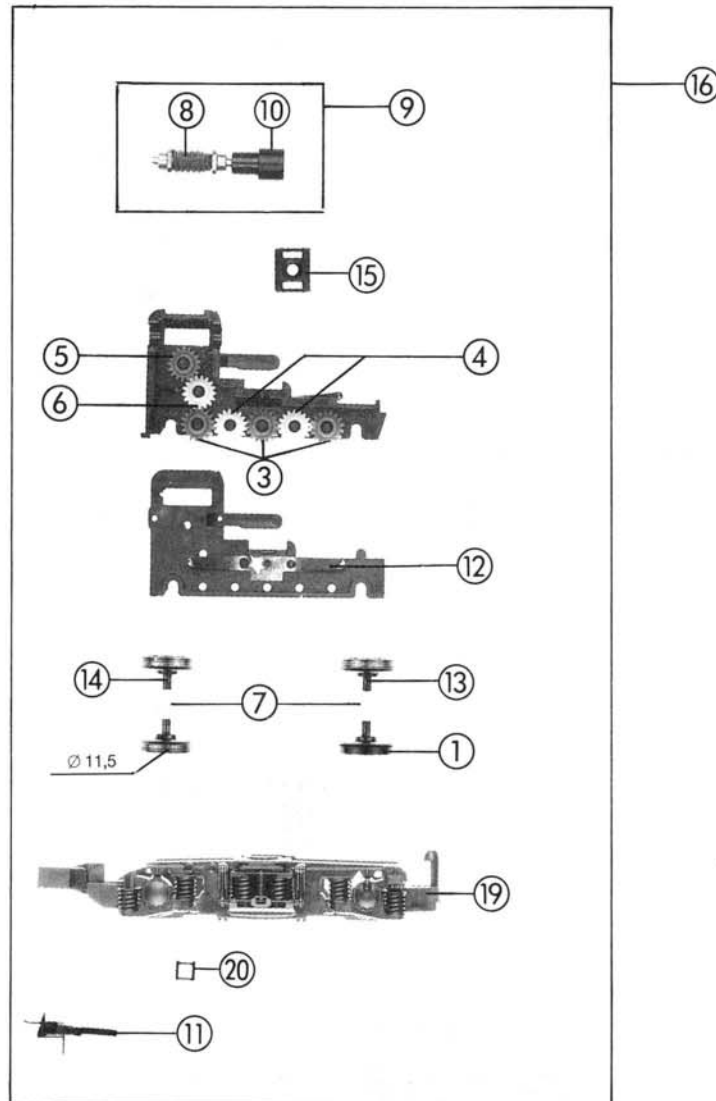

43544 43547  
 43545 43548  
 43546 43592

# Original ROCO-Ersatzteile Original ROCO Replacement Parts

Pos. Nr.	Art.-Nr.	Text	Preis-gruppe
1	85602	Hafring Traction tyre	99
2	85672	Schraube M 2x6 Screw M 2x6	2
3	86403	Zahnrad z 14 r; m 0,4 Gear T 14 r; m 0,4	2
4	86404	Zahnrad 14 l; m 0,4 Gear T 14 l; m 0,4	2
5	86405	Zahnrad z 17 r; m 0,4 Gear T 17 r; m 0,4	2
6	86406	Zahnrad z 17 l; m 0,4 Gear T 17 l; m 0,4	2
7	86407	Zahnrad z 14 l; m 0,4 Gear T 14 l; m 0,4	2
8	86701	Schnecke m 0,4 Worm m 0,4	5
9	86846	Schneckensatz Worm set	24
10	87100	Kardanschale lang cardan bearing, long	3
11	89246	Standardkupplung Standard coupling	5
12	89804	Radkontakt Wheel current contact strip	2
13	90380	Radsatz mit Hafring Wheelset with traction tyre	16
14	90381	Radsatz Wheelset	16
15	91420	Klammer Clamp	2
16	94367	Drehgestell kpl. Bogie assembly	53
17	94368	Rahmen Main frame	30
18	94371	Zurüstbeutel 43544-43547 Bag w. acc. 43544-43547	22
19	94372	Drehgestellblende Bogie frame	25
20	94373	Treppe Step	2
21	94377	Schienenräumer Track cleaner	4
22	94434	Zurüstbeutel für 43548, 43592 Bag w. acc. for 43548, 43592	22
23	94435	Werkzeugkasten Toolcase	10