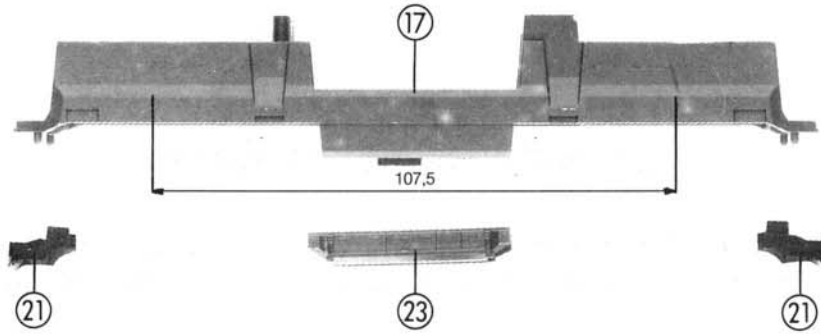

43544 43547  
 43545 43548  
 43546 43592

# Original ROCO-Ersatzteile Original ROCO Replacement Parts

Pos. Nr.	Art.-Nr.	Text	Preis-gruppe
1	85602	Hafring Traction tyre	99
2	85672	Schraube M 2x6 Screw M 2x6	2
3	86403	Zahnrad z 14 r; m 0,4 Gear T 14 r; m 0,4	2
4	86404	Zahnrad 14 l; m 0,4 Gear T 14 l; m 0,4	2
5	86405	Zahnrad z 17 r; m 0,4 Gear T 17 r; m 0,4	2
6	86406	Zahnrad z 17 l; m 0,4 Gear T 17 l; m 0,4	2
7	86407	Zahnrad z 14 l; m 0,4 Gear T 14 l; m 0,4	2
8	86701	Schnecke m 0,4 Worm m 0,4	5
9	86846	Schneckensatz Worm set	24
10	87100	Kardanschale lang cardan bearing, long	3
11	89246	Standardkupplung Standard coupling	5
12	89804	Radkontakt Wheel current contact strip	2
13	90380	Radsatz mit Hafring Wheelset with traction tyre	16
14	90381	Radsatz Wheelset	16
15	91420	Klammer Clamp	2
16	94367	Drehgestell kpl. Bogie assembly	53
17	94368	Rahmen Main frame	30
18	94371	Zurüstbeutel 43544-43547 Bag w. acc. 43544-43547	22
19	94372	Drehgestellblende Bogie frame	25
20	94373	Treppe Step	2
21	94377	Schieneräumer Track cleaner	4
22	94434	Zurüstbeutel für 43548, 43592 Bag w. acc. for 43548, 43592	22
23	94435	Werkzeugkasten Toolcase	10