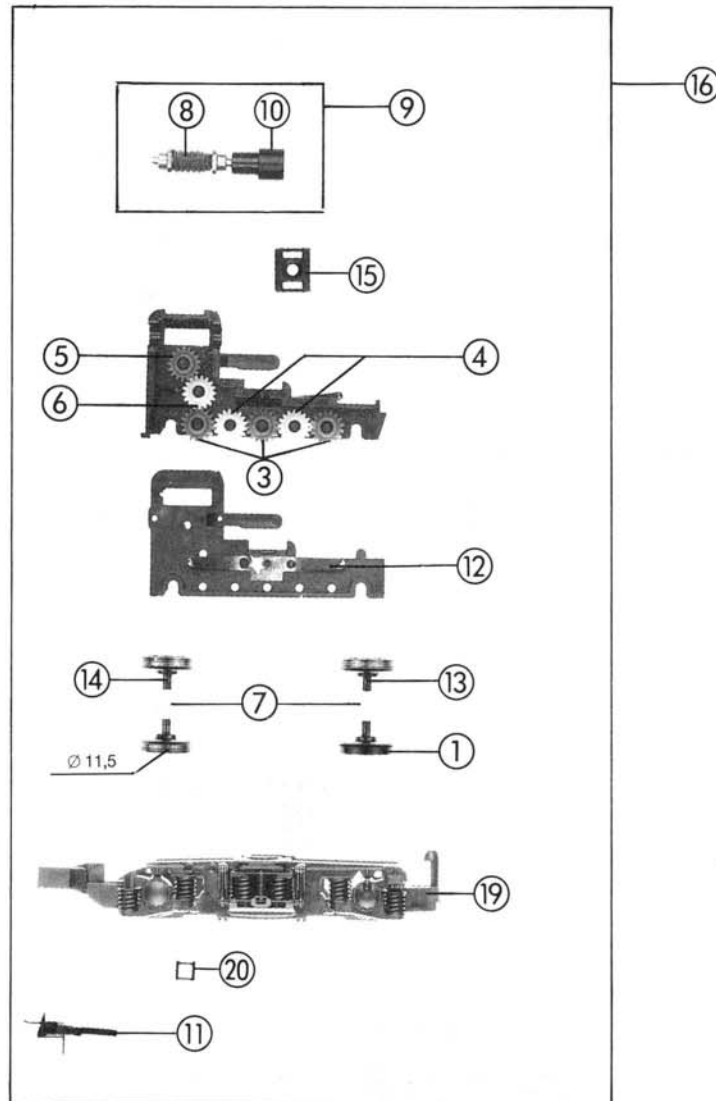

43544 43547  
 43545 43548  
 43546 43592

# Original ROCO-Ersatzteile Original ROCO Replacement Parts

Pos. Nr.	Art.-Nr.	Text	Preis-gruppe
1	85602	Hafring Traction tyre	99
2	85672	Schraube M 2x6 Screw M 2x6	2
3	86403	Zahnrad z 14 r; m 0,4 Gear T 14 r; m 0,4	2
4	86404	Zahnrad 14 l; m 0,4 Gear T 14 l; m 0,4	2
5	86405	Zahnrad z 17 r; m 0,4 Gear T 17 r; m 0,4	2
6	86406	Zahnrad z 17 l; m 0,4 Gear T 17 l; m 0,4	2
7	86407	Zahnrad z 14 l; m 0,4 Gear T 14 l; m 0,4	2
8	86701	Schnecke m 0,4 Worm m 0,4	5
9	86846	Schneckensatz Worm set	24
10	87100	Kardanschale lang cardan bearing, long	3
11	89246	Standardkupplung Standard coupling	5
12	89804	Radkontakt Wheel current contact strip	2
13	90380	Radsatz mit Hafring Wheelset with traction tyre	16
14	90381	Radsatz Wheelset	16
15	91420	Klammer Clamp	2
16	94367	Drehgestell kpl. Bogie assembly	53
17	94368	Rahmen Main frame	30
18	94371	Zurüstbeutel 43544-43547 Bag w. acc. 43544-43547	22
19	94372	Drehgestellblende Bogie frame	25
20	94373	Treppe Step	2
21	94377	Schieneräumer Track cleaner	4
22	94434	Zurüstbeutel für 43548, 43592 Bag w. acc. for 43548, 43592	22
23	94435	Werkzeugkasten Toolcase	10