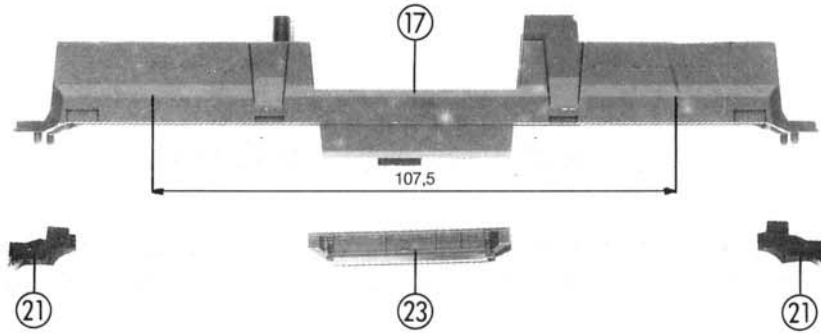

43544 43547
 43545 43548
 43546 43592

Original ROCO-Ersatzteile Original ROCO Replacement Parts

Pos. Nr.	Art.-Nr.	Text	Preis-gruppe
1	85602	Hafring Traction tyre	99
2	85672	Schraube M 2x6 Screw M 2x6	2
3	86403	Zahnrad z 14 r; m 0,4 Gear T 14 r; m 0,4	2
4	86404	Zahnrad 14 l; m 0,4 Gear T 14 l; m 0,4	2
5	86405	Zahnrad z 17 r; m 0,4 Gear T 17 r; m 0,4	2
6	86406	Zahnrad z 17 l; m 0,4 Gear T 17 l; m 0,4	2
7	86407	Zahnrad z 14 l; m 0,4 Gear T 14 l; m 0,4	2
8	86701	Schnecke m 0,4 Worm m 0,4	5
9	86846	Schneckensatz Worm set	24
10	87100	Kardanschale lang cardan bearing, long	3
11	89246	Standardkupplung Standard coupling	5
12	89804	Radkontakt Wheel current contact strip	2
13	90380	Radsatz mit Hafring Wheelset with traction tyre	16
14	90381	Radsatz Wheelset	16
15	91420	Klammer Clamp	2
16	94367	Drehgestell kpl. Bogie assembly	53
17	94368	Rahmen Main frame	30
18	94371	Zurüstbeutel 43544-43547 Bag w. acc. 43544-43547	22
19	94372	Drehgestellblende Bogie frame	25
20	94373	Treppe Step	2
21	94377	Schienenräumer Track cleaner	4
22	94434	Zurüstbeutel für 43548, 43592 Bag w. acc. for 43548, 43592	22
23	94435	Werkzeugkasten Toolcase	10