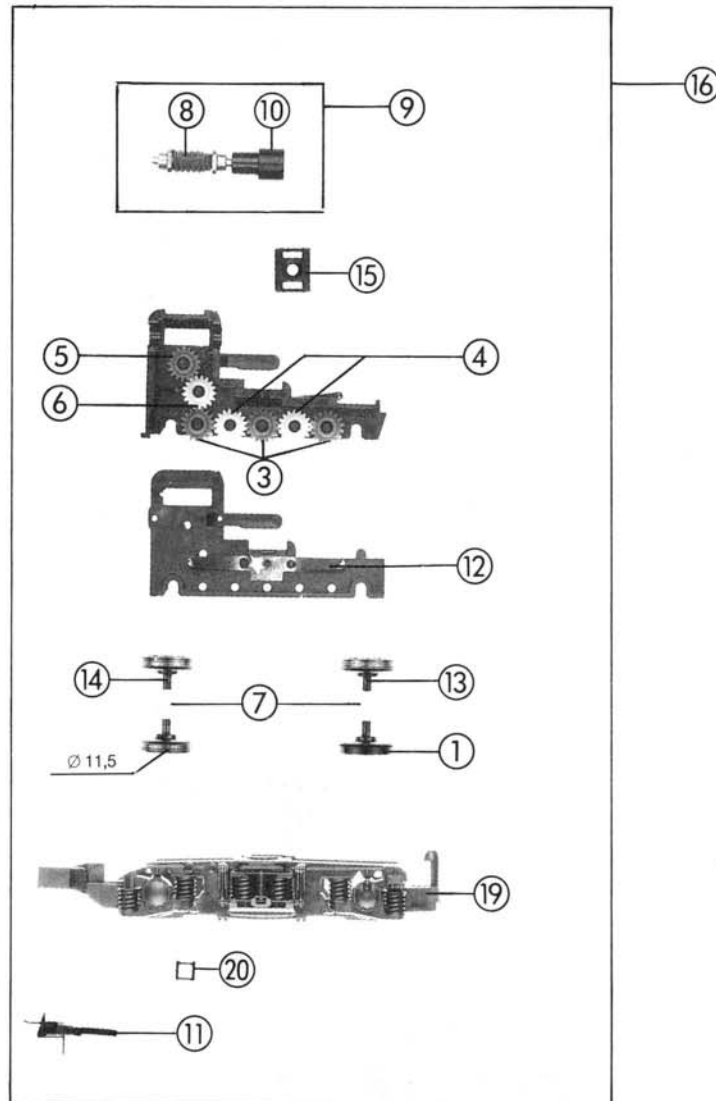

43544 43547
 43545 43548
 43546 43592

Original ROCO-Ersatzteile Original ROCO Replacement Parts

Pos. Nr.	Art.-Nr.	Text	Preis-gruppe
1	85602	Hafring Traction tyre	99
2	85672	Schraube M 2x6 Screw M 2x6	2
3	86403	Zahnrad z 14 r; m 0,4 Gear T 14 r; m 0,4	2
4	86404	Zahnrad 14 l; m 0,4 Gear T 14 l; m 0,4	2
5	86405	Zahnrad z 17 r; m 0,4 Gear T 17 r; m 0,4	2
6	86406	Zahnrad z 17 l; m 0,4 Gear T 17 l; m 0,4	2
7	86407	Zahnrad z 14 l; m 0,4 Gear T 14 l; m 0,4	2
8	86701	Schnecke m 0,4 Worm m 0,4	5
9	86846	Schneckensatz Worm set	24
10	87100	Kardanschale lang cardan bearing, long	3
11	89246	Standardkupplung Standard coupling	5
12	89804	Radkontakt Wheel current contact strip	2
13	90380	Radsatz mit Hafring Wheelset with traction tyre	16
14	90381	Radsatz Wheelset	16
15	91420	Klammer Clamp	2
16	94367	Drehgestell kpl. Bogie assembly	53
17	94368	Rahmen Main frame	30
18	94371	Zurüstbeutel 43544-43547 Bag w. acc. 43544-43547	22
19	94372	Drehgestellblende Bogie frame	25
20	94373	Treppe Step	2
21	94377	Schienenräumer Track cleaner	4
22	94434	Zurüstbeutel für 43548, 43592 Bag w. acc. for 43548, 43592	22
23	94435	Werkzeugkasten Toolcase	10