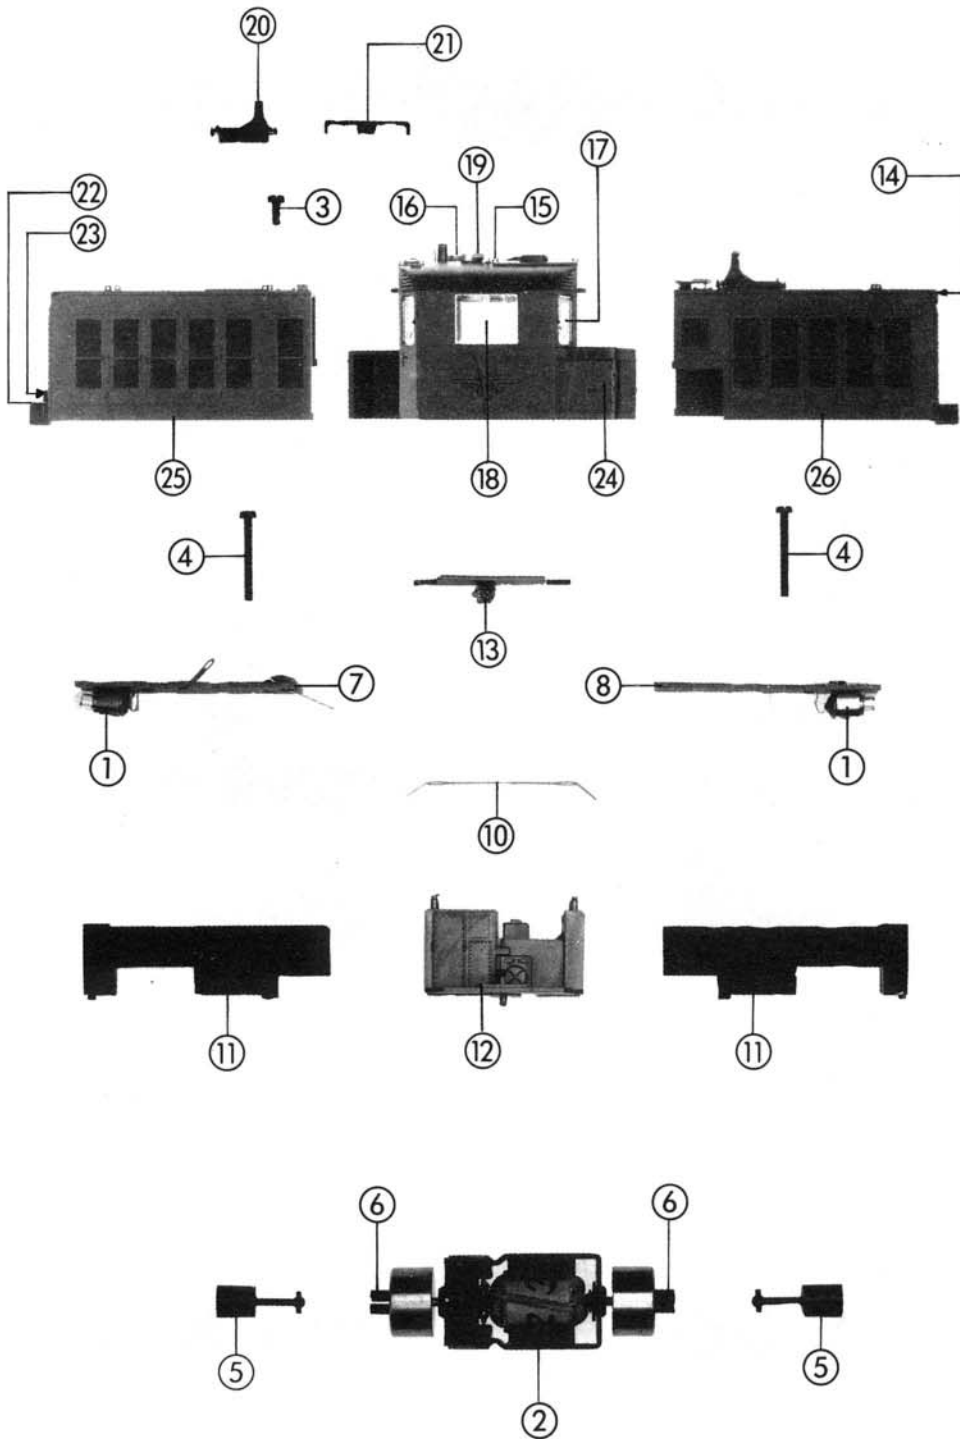

„Rot Modern“

- ⑨ Lokführer (o. Abb.)
Loco driver (no ill.)
- ⑲ Zurüstbeutelkupplungen (o. Abb.)
Bag with couplings (no ill.)
- ⑲ Zurüstbeutel (o. Abb.)
Bag with accessoires (no ill.)

Pos. Nr.	Art.-Nr.	Text	Preis-gruppe
1	10023	Glühlampe Light bulb	99
2	85066	Motor mit Schwungscheiben Motor with fly wheels	99
3	85671	Schraube M2x5 Screw M2x5	2
4	85679	Schraube M2x18 Screw M2x18	3
5	87108	Kardanwelle Cardan shaft	4
6	87109	Kardanschale Cardan bearing	3
7	87715	Motorplatine kpl. Motor printed circuit assy.	40
8	87716	Lampenplatine kpl. Lamp printed circuit assy.	35
9	89732	Lokführer Loco driver	5
10	87877	Verbindungs-Kontakt Connecting-contact	3
11	94215	Gewicht Weight	24
12	94222	Inneneinrichtung Interior	6
13	94223	Inneneinrichtungsdeckel Interior cover	4
14	94233	Lauchstab, oben Light transmission bar, top	4
15	94242	Gitter Grid	4
16	94243	Hupe Air horn	2
17	94244	Stirnfenster Front glazing	6
18	94245	Seitenfenster Side glazing	6
19	94249	Antenne Antenna	2
20	94268	Auspuff, rot Exhaust, red	6
21	94274	Abdeckung, rot Cover, red	6
22	94280	Webastodeckel, schwarz Webasto cover, black	4
23	94281	Webastolüfter, schwarz Webastoventilator, black	2
24	94330	Führerhaus kpl. Drivers cab assembly	41
25	94331	Vorbau 1 Extension body 1	36
26	94332	Vorbau 2 Extension body 2	36
27	94333	Zurüstbeutel Bag with accessories	30
28	95144	Zurüstbeutel Kupplungen Bag with couplings	22