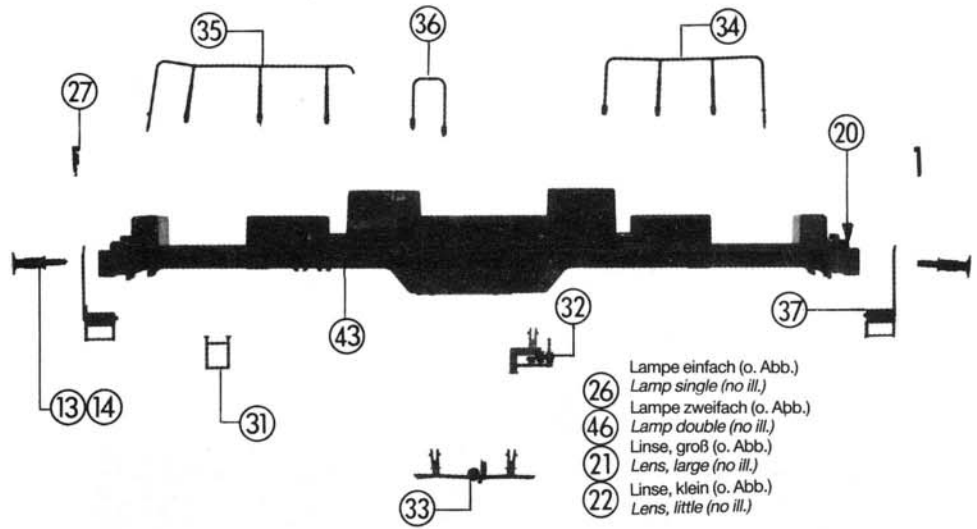

Pos. Nr.	Art.-Nr.	Text	Preis-gruppe
1	85602	Haftreifen Traction tyre	99
2	85671	Schraube M2x5 Screw M2x5	2
3	85704	Schraube M2x2,8 Screw M2x2,8	3
4	86202	Feder Spring	2
5	86416	Zahnrad Z = 19/14, m 0,4 Gear T = 19/14, m 0,4	3
6	87417	Zahnrad Z = 19, m 0,4 Gear T = 19, m 0,4	2
7	86418	Zahnrad Z = 17, m 0,4 Gear T = 17, m 0,4	2
8	86424	Zahnrad Z = 19/12, m 0,4 Gear T = 19/12, m 0,4	3
9	86471	Zahnrad Z = 12, m 0,4 Gear T = 12, m 0,4	2
10	86703	Schnecke, m 0,4 Worm, m 0,4	4
11	86847	Schneckensatz kpl. Wormset assembly	24
12	87110	Kardankugel Cardan ball	2
13	88602	Puffer flach Buffer flat	4
14	88603	Puffer gewölbt Buffer vaulted	4
15	89246	Standard-Kupplung Standard-coupling	5
16	89876	Radkontakt Wheel contact	2
17	90382	Radsatz Wheelset	16
18	90383	Radsatz m. Haftreifen Wheelset w. tract. tyre	16
19	94224	Schneckendeckel Worm cover	4
20	94232	Leuchtstab, unten Light transm. bar, below	4
21	94234	Linse, groß Lens, large	2
22	94235	Linse, klein Lens, small	2
23	94239	Getriebeboden Gear bottom	16
24	94246	Getriebekasten Gear case	15
25	94247	Getriebedeckel Gear cover	15
26	94266	Lampe, einfach „rot“ Lamp, single "red"	3
27	94267	Stirnplatte Front plate	6
28	94272	Sandkasten, rechts Sand case, right	2
29	94273	Sandkasten, links Sand case, left	2
30	94275	Schienenräumer, frei Snow plough, free	6
31	94276	Leiter Ladder	3
32	94277	Ventile Valves	4
33	94278	Unterzug Cross girder	4
34	94282	Geländer, links Railing, left	6
35	94283	Geländer, rechts Railing, right	6
36	94284	Geländerbügel Railing bow	3
37	94285	Stirnigeländer Front railing	6
38	94286	Kupplungskammer coupling chamber	2
39	94287	Tachoweile Speedometer shaft	2
40	94288	E-Kasten Electronic case	4
41	94334	Drehgestell 1 kpl. Bogie 1 assembly	56
42	94335	Drehgestell 2 kpl. Bogie 2 assembly	56
43	94336	Rahmen Frame	38
44	94337	Drehgestellblende 1 Bogie frame 1	20
45	94338	Drehgestellblende 2 Bogie frame 2	20
46	94339	Lampe, zweifach „rot“ Lamp, double "red"	5