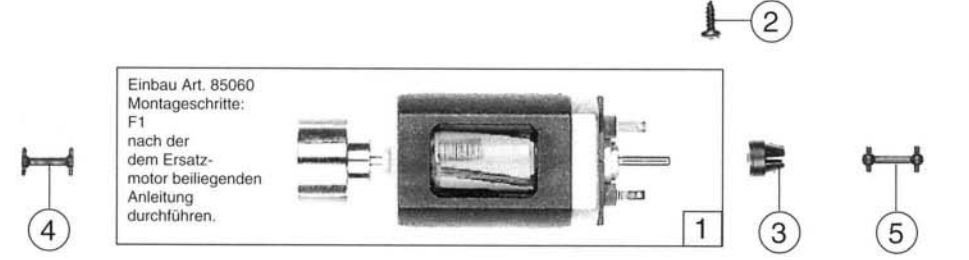

20 23 25 28

14 18

22

Einbau Art. 85060  
Montageschritte:  
F1  
nach der  
dem Ersatz-  
motor beiliegenden  
Anleitung  
durchführen.

Pos. Nr.	Text	Art.-Nr.	Preis-Gruppe
1	Motor <i>Motor</i> <i>Moteur</i>	85060	57
2	Schraube M 2,2 x 6,5 <i>Screw M 2.2 x 6.5</i> <i>Vis M 2.2 x 6,5</i>	85800	2
3	Kardanschale - Motor <i>Cardan bearing</i> <i>Coussinet à Cardan - cote moteur</i>	87129	2
4	Kardanwelle 8,5 <i>Cardan shaft 8.5</i> <i>Arbre à Cardan de 8,5</i>	87133	2
5	Kardanwelle 9,5 <i>Cardan shaft 9,5</i> <i>Arbre à Cardan de 9,5</i>	87154	2
6	Leuchtstab lang <i>Light transmission bar long</i> <i>Conducteur de lumière long</i>	91308	4
7	Leuchtstab kurz <i>Light transmission bar short</i> <i>Conducteur de lumière court</i>	91309	4
8	Fenster-Satz <i>Glazing set</i> <i>Jeu de fenestres</i>	91328	14
★9	Linse für 63436 <i>Lens for 63436</i> <i>Lentille pour 63436</i>	91357	2
10	Brückenstecker <i>Connector</i> <i>Fiche de shuntage</i>	100644	7
11	Signalhorn <i>Airhorn</i> <i>Trompe pour</i>	101495	2
12	Auspuff links <i>Exhaust-pipe left</i> <i>Échappement à gauche</i>	101496	3
13	Auspuff rechts <i>Exhaust-pipe right</i> <i>Échappement à droite</i>	101497	3
14	Geändersatz <i>Handrail set</i> <i>Garde-corps</i>	101498	16
★15	Signalhorn für 63436 <i>Airhorn for 63436</i> <i>Trompe pour 63436</i>	106141	2
★16	Auspuff links für 63436 <i>Exhaust pipe left for 63436</i> <i>Échappement à gauche pour 63436</i>	106142	3
★17	Auspuff rechts für 63436 <i>Exhaust pipe right for 63436</i> <i>Échappement à droite pour 63436</i>	106143	3
★18	Geändersatz für 63436 <i>Handrail for 63436</i> <i>Garde-corps pour 63436</i>	106147	16
19	Drahtlampe <i>Light bulb</i> <i>Ampoule</i>	106755	10
20	Gehäuse komplett für 43575 <i>Betr. Nr. BB 63962</i> <i>Body assembly for 43575</i> <i>Betr. No. BB 63962</i> <i>Caisse complète pour 43575</i> <i>n° BB 63962</i>	108821	60
21	Kabine für 43575 <i>Betr. Nr. BB 63962</i> <i>Cabine for 43575</i> <i>Betr. No. BB 63962</i> <i>Cabine pour 43575</i> <i>n° 63962</i>	108822	41
22	Platine komplett <i>Printed circuit assembly</i> <i>Circuit Imprime</i>	108823	43
★23	Gehäuse komplett für 43575.4 <i>Betr. Nr. BB 63901</i> <i>Body assembly for 43575.4</i> <i>Betr. No. BB 63901</i> <i>Caisse complète pour 43575.4</i> <i>n° BB 63901</i>	108826	60
★24	Kabine für 43575.4 <i>Betr. Nr. BB 63901</i> <i>Cabine for 43575.4</i> <i>Betr. No. BB 63901</i> <i>Cabine pour 43575.4</i> <i>n° 63901</i>	108827	41
★25	Gehäuse komplett für 43575.3 <i>Betr. Nr. BB 64000</i> <i>Body assembly for 43575.3</i> <i>Betr. No. BB 64000</i> <i>Caisse complète pour 43575.3</i> <i>n° BB 64000</i>	108829	60
★26	Kabine für 43575.3 <i>Betr. Nr. BB 64000</i> <i>Cabine for 43575.3</i> <i>Betr. No. BB 64000</i> <i>Cabine pour 43575.3</i> <i>n° 64000</i>	108830	41
★27	Kabine für 63436 <i>Betr. Nr. 853</i> <i>Cabine for 63436</i> <i>Betr. No. 853</i> <i>Cabine pour 63436</i> <i>n° 853</i>	108904	41
★28	Gehäuse komplett für 63436 <i>Betr. Nr. 853</i> <i>Body assembly for 63436</i> <i>Betr. No. 853</i> <i>Caisse complète pour 63436</i> <i>n° 853</i>	108905	60