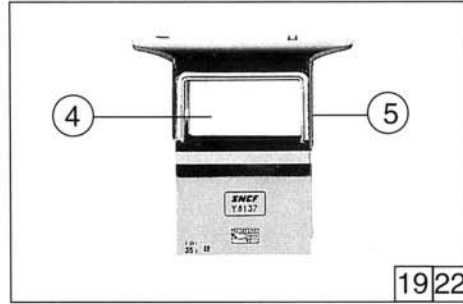

13 o. Abb. / no ill.
Sirene
Airhorn
Trompe

7 o. Abb. / no ill.
Lampenhalter
Holder for head lamp
Couvercle pour feux avant / arrière

Pos. Nr.	Text	Art.-Nr.	Preisgruppe
1	Motor Motor Moteur	85033	5
2	Schraube 2,2 x 6,5 Screw 2,2 x 6,5 Vis 2,2 x 6,5	85800	2
3	Schnecke Worm Vis sans fin	86701	5
4	Führerhausfenster Cab glazing Fenêtres latérales	95355	5
5	Stirnfenster Front glazing Baies frontales	95356	5
6	Steckteil glasklar Push in part transparent Lentilles claires des feux	95357	2
7	Lampenhalter Holder for head lamp Couvercle pour feux avant / arrière	95359	2
8	Geländer vorne rechts Handrail right front Grand garde-corps à droite	95360	10
9	Geländer hinten rechts Handrail right rear Petit garde-corps à droite	95361	6
10	Geländer vorne links Handrail left front Grand garde-corps à gauche	95362	10
11	Geländer hinten links Handrail left rear Petit garde-corps à gauche	95363	6
12	Puffer Buffer Tampon	95364	3
13	Sirene Airhorn Trompe	95365	2
14	Motorgehäuse für 43475 Motor body for 43475 Partie supérieure des capots f. 43475	95366	25
15	Lokgehäuse für 43475 Loco body for 43475 Partie supérieure capots f. 43475	95367	33
16	Lok-Unterteil Loco frame Chassis	95368	37
17	Lokgehäuse 43577 Loco body 43577 Partie inférieure des capots 43577	100753	33
18	Motorgehäuse 43577 Motor body 43577 Partie supérieure des capots 43577	100754	25
19	Kabine komplett 43577 Betr. Nr. Y 8449 Cab assembly 43577 Betr. No. Y 8449 Cabine entière 43577 n°. Y 8449	105776	41
20	Bühne 43577 Platform 43577 Passerelle 43577	105777	10
21	Bühne komplett 43577 Platform assembly 43577 Ensemble de passerelle 43577	105778	16
22	Kabine komplett 43475 Betr. Nr. Y 8137 Cab assembly 43475 Betr. No. Y 8137 Cabine entière 43475 n°. Y 8137	105779	41
23	Bühne komplett 43475 Platform assembly 43475 Ensemble de passerelle 43475	105780	16
24	Bühne 43475 Platform 43475 Passerelle 43475	105781	10