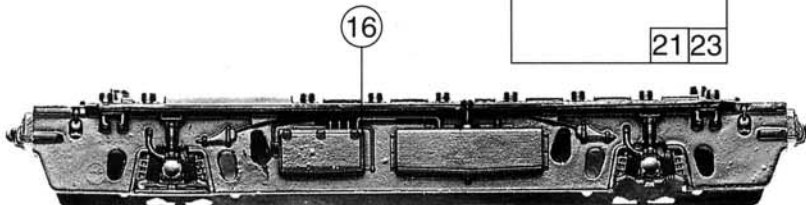

13 o. Abb. / no ill.
Sirene
Airhorn
Trompe

7 o. Abb. / no ill.
Lampenhalter
Holder for head lamp
Couvercle pour feux avant / arrière

Pos. Nr.	Text	Art.-Nr.	Preisgruppe
1	Motor Motor Moteur	85033	5
2	Schraube 2,2 x 6,5 Screw 2,2 x 6,5 Vis 2,2 x 6,5	85800	2
3	Schnecke Worm Vis sans fin	86701	5
4	Führerhausfenster Cab glazing Fenêtres latérales	95355	5
5	Stirnfenster Front glazing Baies frontales	95356	5
6	Steckteil glasklar Push in part transparent Lentilles claires des feux	95357	2
7	Lampenhalter Holder for head lamp Couvercle pour feux avant / arrière	95359	2
8	Geländer vorne rechts Handrail right front Grand garde-corps à droite	95360	10
9	Geländer hinten rechts Handrail right rear Petit garde-corps à droite	95361	6
10	Geländer vorne links Handrail left front Grand garde-corps à gauche	95362	10
11	Geländer hinten links Handrail left rear Petit garde-corps à gauche	95363	6
12	Puffer Buffer Tampon	95364	3
13	Sirene Airhorn Trompe	95365	2
14	Motorgehäuse für 43475 Motor body for 43475 Partie supérieure des capots f. 43475	95366	25
15	Lokgehäuse für 43475 Loco body for 43475 Partie supérieure capots f. 43475	95367	33
16	Lok-Unterteil Loco frame Chassis	95368	37
17	Lokgehäuse 43577 Loco body 43577 Partie inférieure des capots 43577	100753	33
18	Motorgehäuse 43577 Motor body 43577 Partie supérieure des capots 43577	100754	25
19	Kabine komplett 43577 Betr. Nr. Y 8449 Cab assembly 43577 Betr. No. Y 8449 Cabine entière 43577 n°. Y 8449	105776	41
20	Bühne 43577 Platform 43577 Passerelle 43577	105777	10
21	Bühne komplett 43577 Platform assembly 43577 Ensemble de passerelle 43577	105778	16
22	Kabine komplett 43475 Betr. Nr. Y 8137 Cab assembly 43475 Betr. No. Y 8137 Cabine entière 43475 n°. Y 8137	105779	41
23	Bühne komplett 43475 Platform assembly 43475 Ensemble de passerelle 43475	105780	16
24	Bühne 43475 Platform 43475 Passerelle 43475	105781	10