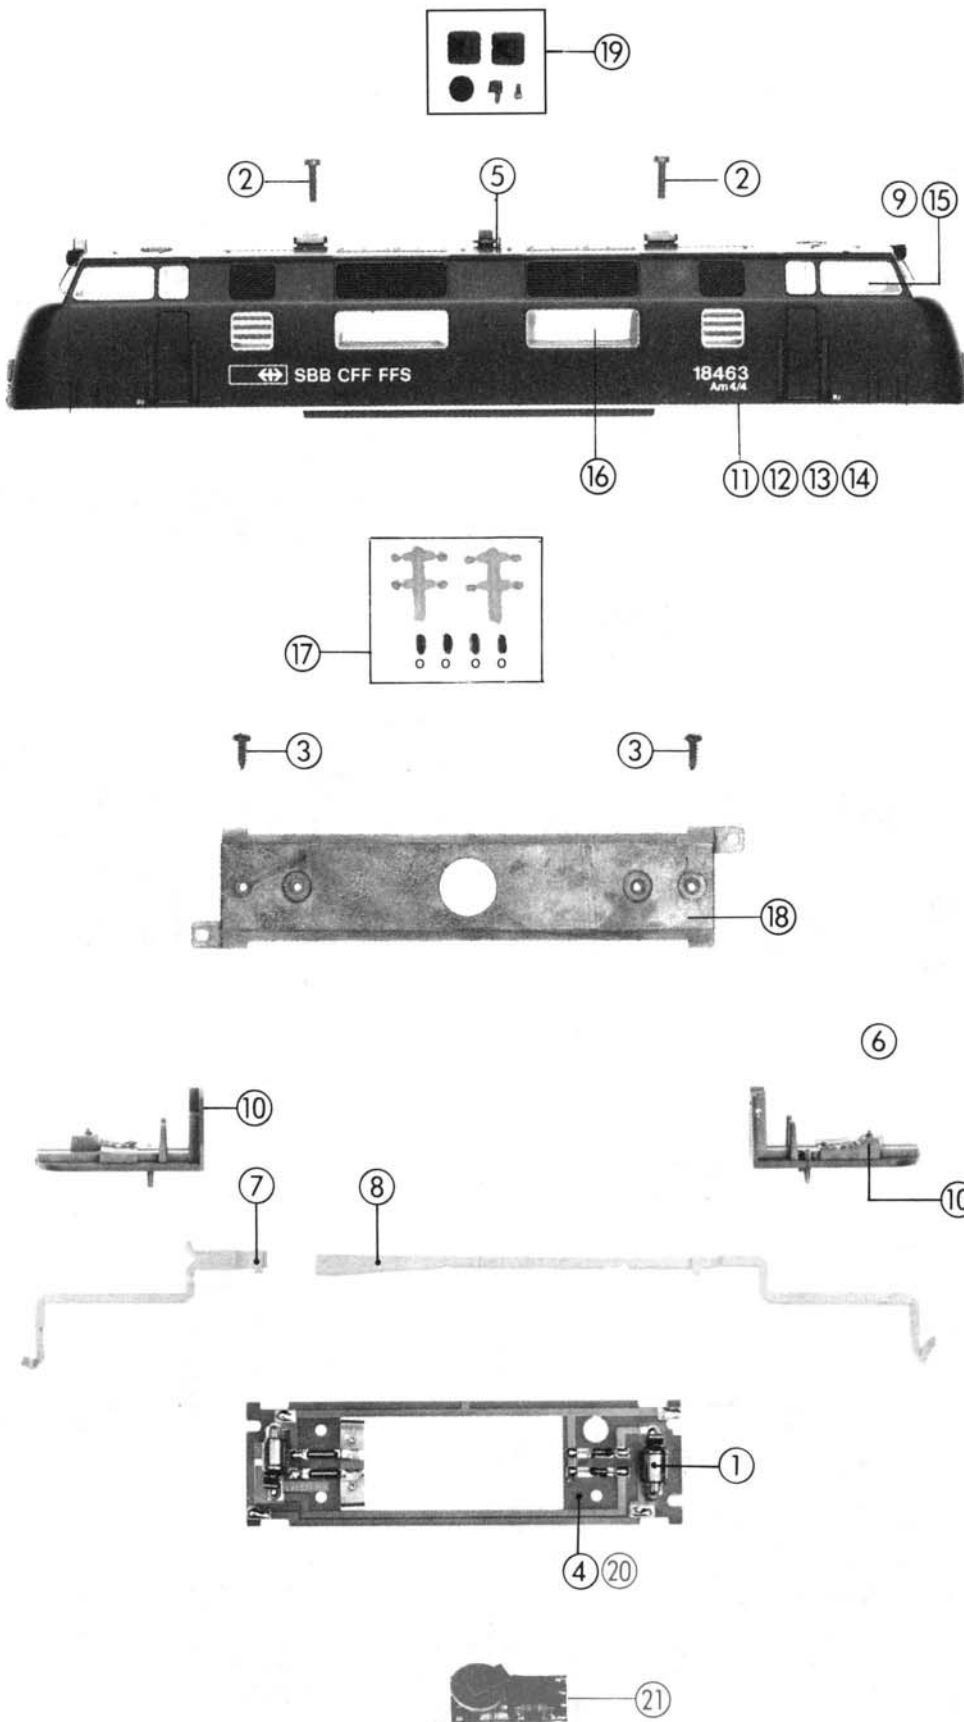

# Original ROCO-Ersatzteile Original ROCO Replacement Parts

↔ 43580  
AM 4/4 43929

FSF 220 43581  
FP 220 43582  
RENFE 43583  
340

Pos. / Art.-Nr. neu	Art.-Nr. alt	Text	Preisgruppe
1 10023	4573S	Glühlampe Light bulb	99
2 85672	81000B-252	Schraube M2x6 Screw M 2x6	2
3 85800	81050B-255	Schraube 2,2x6,5 Screw 2,2x6,5	2
4 87606	43522-A10	Platine kpl. Printed circuit assembly	40
5 88002	4132S-047	Lokpfeife f. 43580, 43929 Loco whistle f. 43580, 43929	6
6 89726	4119S-237	Lokführer Driver	5
7 95180	43522-015	Lichtleitstab weiß Light transmission bar, white	4
8 95181	43522-016	Lichtleitstab rot Light transmission bar, red	4
9 95183	43522-019	Fenster, Front, 43581, -82, -83 Window, front, 43581, -82, -83	6
10 95184	43522-031	Führerstand Cab	6
11 95638	—	Gehäuse kpl. f. 43580, 43929 Body assy. f. 43580, 43929	61
12 95639	—	Gehäuse kpl. f. 43581 Body assy. f. 43581	60
13 95640	—	Gehäuse kpl. f. 43582 Body assy. f. 43582	60
14 95641	—	Gehäuse kpl. f. 43583 Body assy. f. 43583	60
15 95642	—	Fenster, Front, 43580, 43929 Window, front, 43580, 43929	6
16 95643	—	Fenster, Maschinenraum Window, engine room	6
17 95650	—	Scheinwerfer/Sirenen- satz „NEU“ Headlamp/airhorn set „NEW“	21
18 95651	—	Gewicht „NEU“ Weight „NEW“	24
19 95652	—	Gehäusesteckteilesatz, SBB Body conn. parts set, SBB	10
20 87901	—	Platine kpl. Printed circuit assembly	40
21 89888	—	El. Umschalter El. direct.of motion switch	99