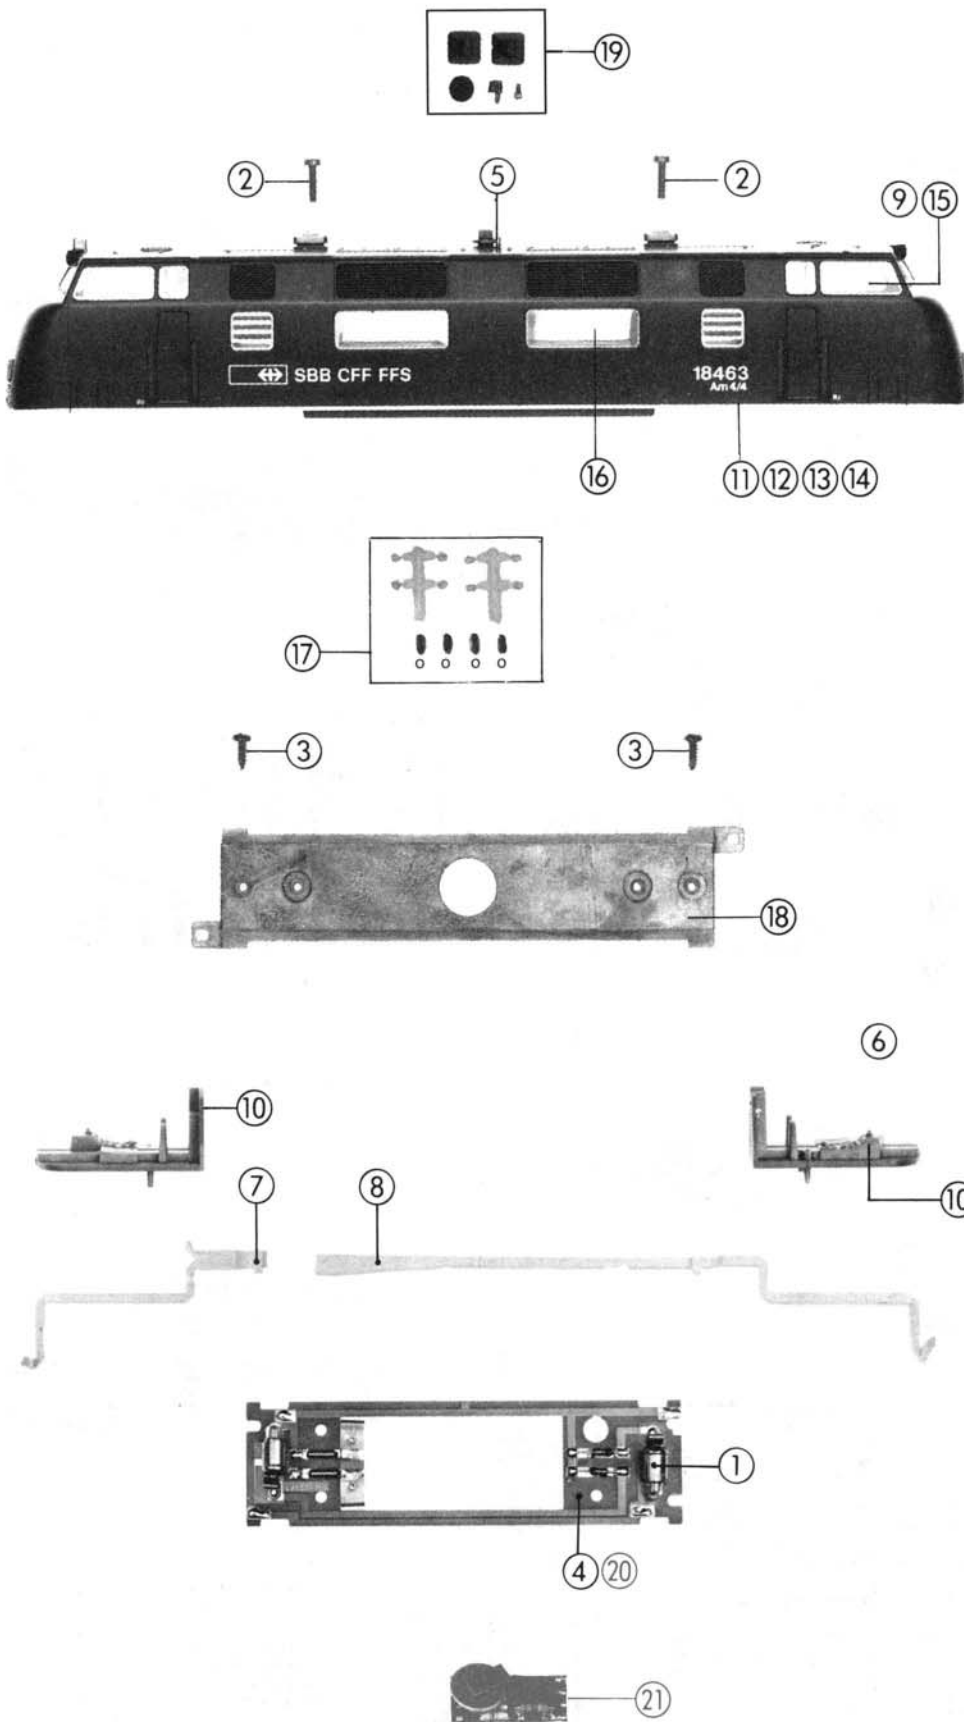

Original ROCO-Ersatzteile Original ROCO Replacement Parts

↔ 43580
AM 4/4 43929

FSF 220 43581
FP 220 43582
RENFE 43583
340

Pos. Nr.	Art.-Nr. neu	Art.-Nr. alt	Text	Preis-gruppe
1	10023	4573S	Glühlampe Light bulb	99
2	85672	81000B-252	Schraube M2x6 Screw M 2x6	2
3	85800	81050B-255	Schraube 2,2x6,5 Screw 2,2x6,5	2
4	87606	43522-A10	Platine kpl. Printed circuit assembly	40
5	88002	4132S-047	Lokpfeife f. 43580, 43929 Loco whistle f. 43580, 43929	6
6	89726	4119S-237	Lokführer Driver	5
7	95180	43522-015	Lichtleitstab weiß Light transmission bar, white	4
8	95181	43522-016	Lichtleitstab rot Light transmission bar, red	4
9	95183	43522-019	Fenster, Front, 43581, -82, -83 Window, front, 43581, -82, -83	6
10	95184	43522-031	Führerstand Cab	6
11	95638	—	Gehäuse kpl. f. 43580, 43929 Body assy. f. 43580, 43929	61
12	95639	—	Gehäuse kpl. f. 43581 Body assy. f. 43581	60
13	95640	—	Gehäuse kpl. f. 43582 Body assy. f. 43582	60
14	95641	—	Gehäuse kpl. f. 43583 Body assy. f. 43583	60
15	95642	—	Fenster, Front, 43580, 43929 Window, front, 43580, 43929	6
16	95643	—	Fenster, Maschinenraum Window, engine room	6
17	95650	—	Scheinwerfer/Sirenen- satz „NEU“ Headlamp/airhorn set „NEW“	21
18	95651	—	Gewicht „NEU“ Weight „NEW“	24
19	95652	—	Gehäusesteckteilesatz, SBB Body conn. parts set, SBB	10
20	87901	—	Platine kpl. Printed circuit assembly	40
21	89888	—	El. Umschalter El. direct.of motion switch	99