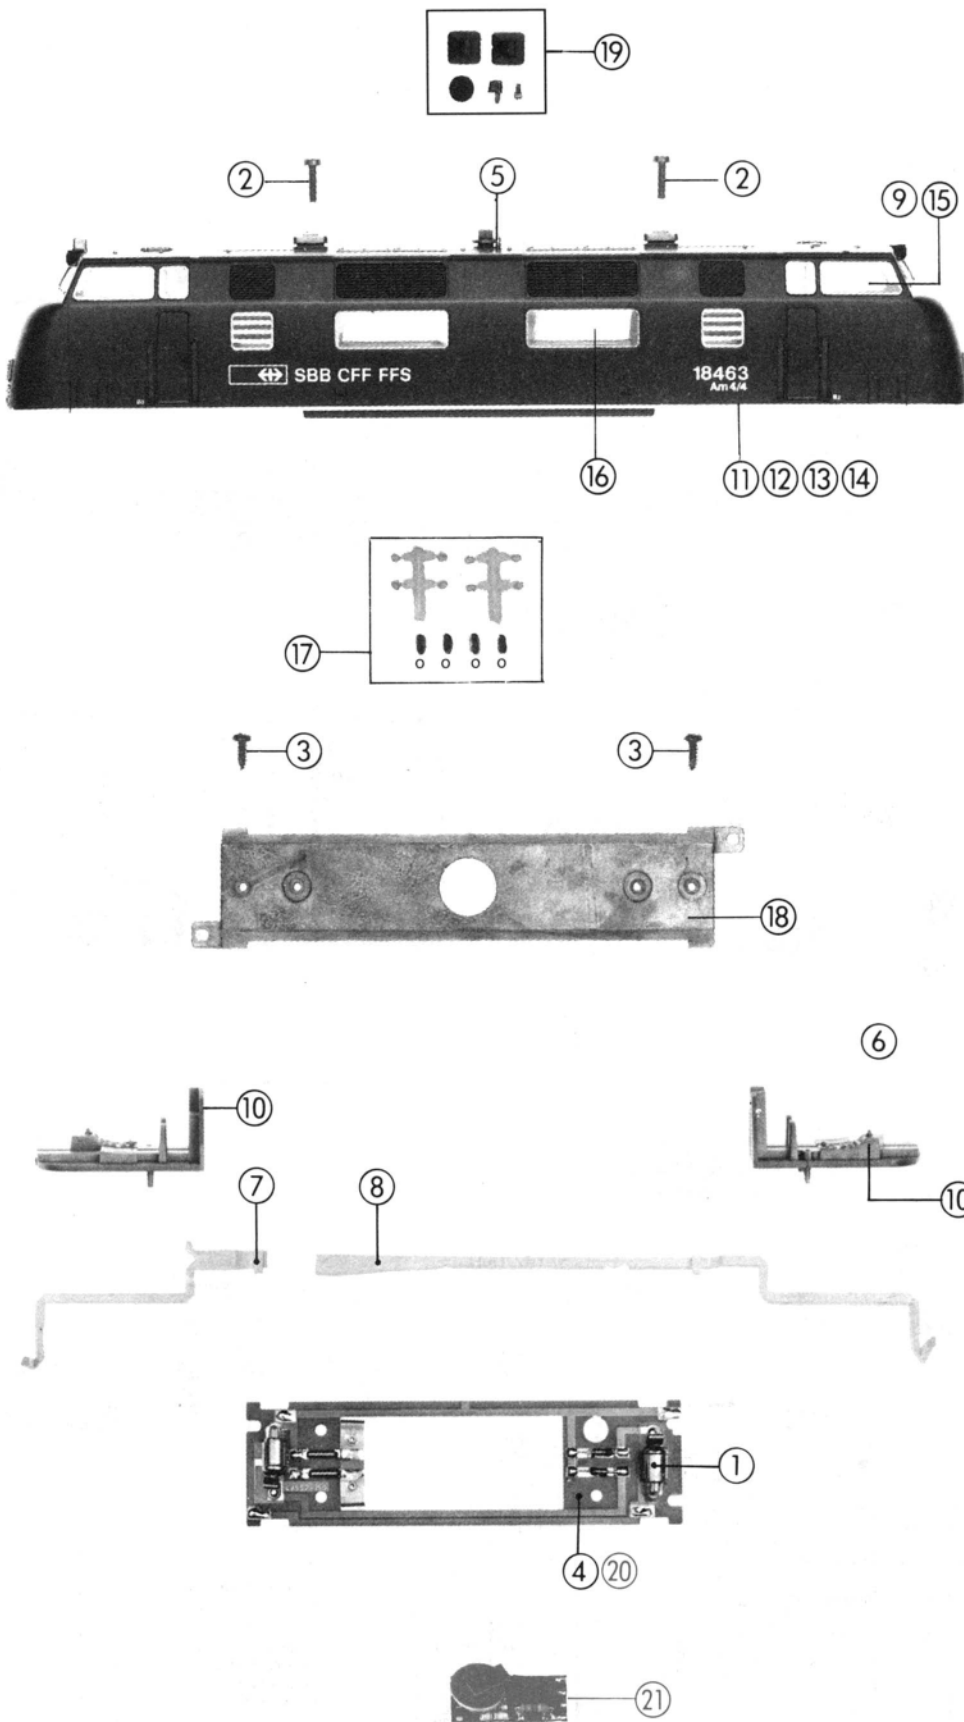

Original ROCO-Ersatzteile Original ROCO Replacement Parts

↔ 43580
AM 4/4 43929

FSF 220 43581
FP 220 43582
RENFE 43583
340

Pos. / Nr.	Art.-Nr. neu	Art.-Nr. alt	Text	Preis- gruppe
1	10023	4573S	Glühlampe Light bulb	99
2	85672	81000B-252	Schraube M2x6 Screw M2x6	2
3	85800	81050B-255	Schraube 2,2x6,5 Screw 2,2x6,5	2
4	87606	43522-A10	Platine kpl. Printed circuit assembly	40
5	88002	4132S-047	Lokpfeife f. 43580, 43929 Loco whistle f. 43580, 43929	6
6	89726	4119S-237	Lokführer Driver	5
7	95180	43522-015	Lichtleitstab weiß Light transmission bar, white	4
8	95181	43522-016	Lichtleitstab rot Light transmission bar, red	4
9	95183	43522-019	Fenster, Front, 43581, -82, -83 Window, front, 43581, -82, -83	6
10	95184	43522-031	Führerstand Cab	6
11	95638	—	Gehäuse kpl. f. 43580, 43929 Body assy. f. 43580, 43929	61
12	95639	—	Gehäuse kpl. f. 43581 Body assy. f. 43581	60
13	95640	—	Gehäuse kpl. f. 43582 Body assy. f. 43582	60
14	95641	—	Gehäuse kpl. f. 43583 Body assy. f. 43583	60
15	95642	—	Fenster, Front, 43580, 43929 Window, front, 43580, 43929	6
16	95643	—	Fenster, Maschinenraum Window, engine room	6
17	95650	—	Scheinwerfer/Sirenen- satz „NEU“ Headlamp/airhorn set „NEW“	21
18	95651	—	Gewicht „NEU“ Weight „NEW“	24
19	95652	—	Gehäusesteckteilesatz, SBB Body conn. parts set, SBB	10
20	87901	—	Platine kpl. Printed circuit assembly	40
21	89888	—	El. Umschalter El. direct.of motion switch	99