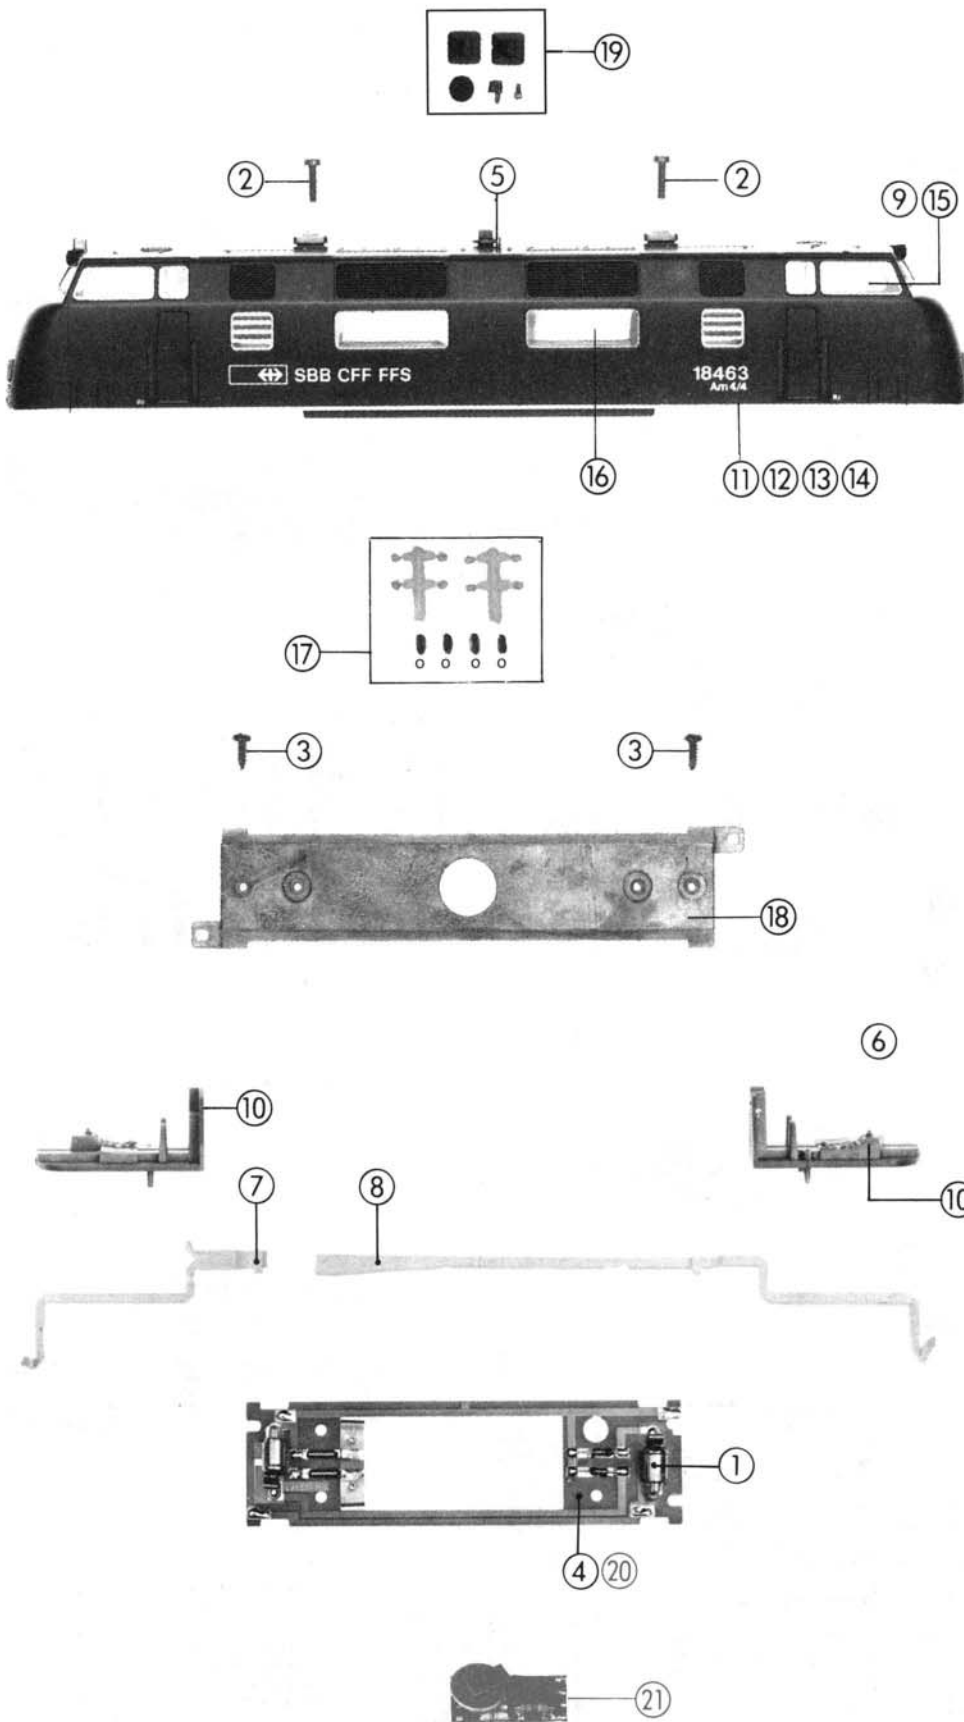

# Original ROCO-Ersatzteile Original ROCO Replacement Parts

↔ 43580  
AM 4/4 43929

FSF 220 43581  
FP 220 43582  
RENFE 43583  
340

Pos. Nr.	Art.-Nr. neu	Art.-Nr. alt	Text	Preis-gruppe
1	10023	4573S	Glühlampe Light bulb	99
2	85672	81000B-252	Schraube M2x6 Screw M 2x6	2
3	85800	81050B-255	Schraube 2,2x6,5 Screw 2,2x6,5	2
4	87606	43522-A10	Platine kpl. Printed circuit assembly	40
5	88002	4132S-047	Lokpfeife f. 43580, 43929 Loco whistle f. 43580, 43929	6
6	89726	4119S-237	Lokführer Driver	5
7	95180	43522-015	Lichtleitstab weiß Light transmission bar, white	4
8	95181	43522-016	Lichtleitstab rot Light transmission bar, red	4
9	95183	43522-019	Fenster, Front, 43581, -82, -83 Window, front, 43581, -82, -83	6
10	95184	43522-031	Führerstand Cab	6
11	95638	—	Gehäuse kpl. f. 43580, 43929 Body assy. f. 43580, 43929	61
12	95639	—	Gehäuse kpl. f. 43581 Body assy. f. 43581	60
13	95640	—	Gehäuse kpl. f. 43582 Body assy. f. 43582	60
14	95641	—	Gehäuse kpl. f. 43583 Body assy. f. 43583	60
15	95642	—	Fenster, Front, 43580, 43929 Window, front, 43580, 43929	6
16	95643	—	Fenster, Maschinenraum Window, engine room	6
17	95650	—	Scheinwerfer/Sirenen- satz „NEU“ Headlamp/airhorn set „NEW“	21
18	95651	—	Gewicht „NEU“ Weight „NEW“	24
19	95652	—	Gehäusesteckteilesatz, SBB Body conn. parts set, SBB	10
20	87901	—	Platine kpl. Printed circuit assembly	40
21	89888	—	El. Umschalter El. direct.of motion switch	99