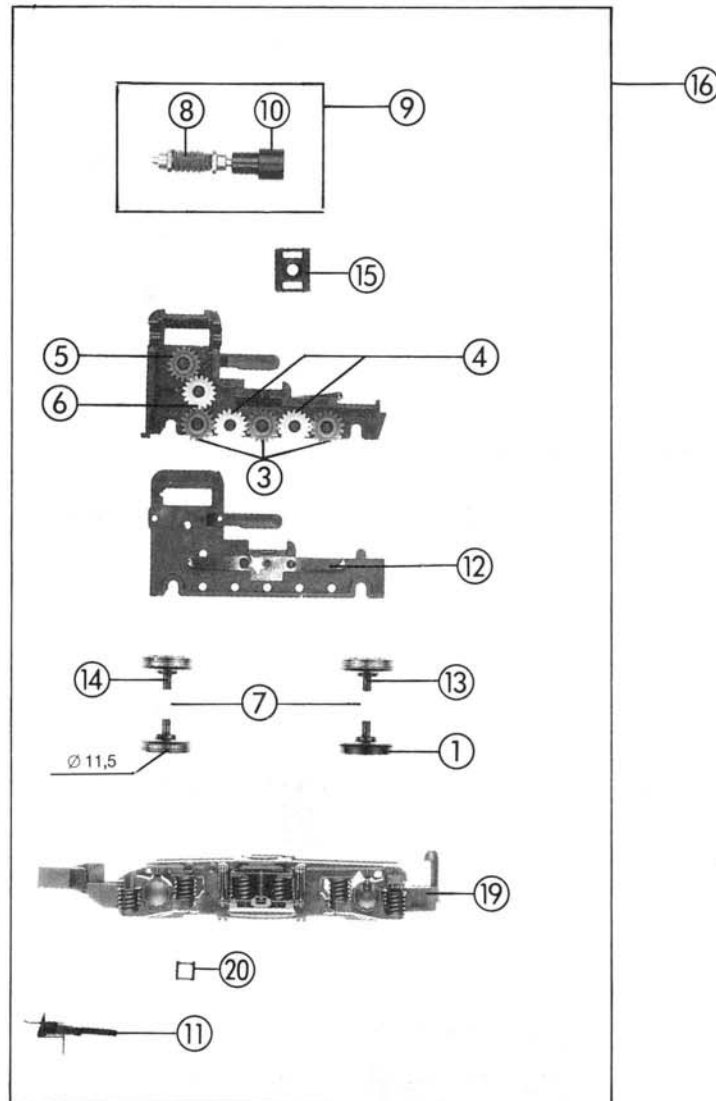

43544 43547
 43545 43548
 43546 43592

Original ROCO-Ersatzteile Original ROCO Replacement Parts

Pos. Nr.	Art.-Nr.	Text	Preis-gruppe
1	85602	Hafring Traction tyre	99
2	85672	Schraube M 2x6 Screw M 2x6	2
3	86403	Zahnrad z 14 r; m 0,4 Gear T 14 r; m 0,4	2
4	86404	Zahnrad 14 l; m 0,4 Gear T 14 l; m 0,4	2
5	86405	Zahnrad z 17 r; m 0,4 Gear T 17 r; m 0,4	2
6	86406	Zahnrad z 17 l; m 0,4 Gear T 17 l; m 0,4	2
7	86407	Zahnrad z 14 l; m 0,4 Gear T 14 l; m 0,4	2
8	86701	Schnecke m 0,4 Worm m 0,4	5
9	86846	Schneckensatz Worm set	24
10	87100	Kardanschale lang cardan bearing, long	3
11	89246	Standardkupplung Standard coupling	5
12	89804	Radkontakt Wheel current contact strip	2
13	90380	Radsatz mit Hafring Wheelset with traction tyre	16
14	90381	Radsatz Wheelset	16
15	91420	Klammer Clamp	2
16	94367	Drehgestell kpl. Bogie assembly	53
17	94368	Rahmen Main frame	30
18	94371	Zurüstbeutel 43544-43547 Bag w. acc. 43544-43547	22
19	94372	Drehgestellblende Bogie frame	25
20	94373	Treppe Step	2
21	94377	Schienenräumer Track cleaner	4
22	94434	Zurüstbeutel für 43548, 43592 Bag w. acc. for 43548, 43592	22
23	94435	Werkzeugkasten Toolcase	10