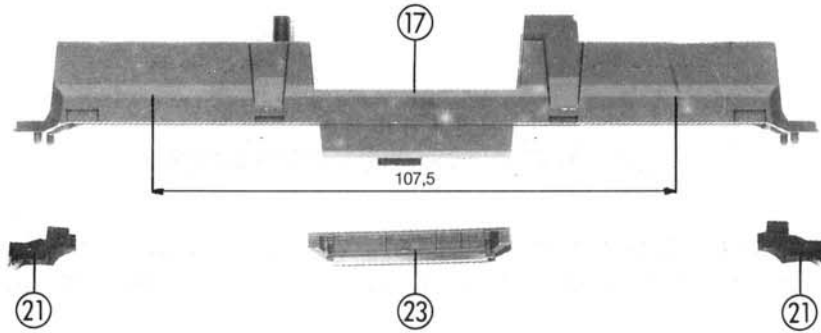

43544 43547
 43545 43548
 43546 43592

Original ROCO-Ersatzteile Original ROCO Replacement Parts

Pos. Nr.	Art.-Nr.	Text	Preis-gruppe
1	85602	Hafring Traction tyre	99
2	85672	Schraube M 2x6 Screw M 2x6	2
3	86403	Zahnrad z 14 r; m 0,4 Gear T 14 r; m 0,4	2
4	86404	Zahnrad 14 l; m 0,4 Gear T 14 l; m 0,4	2
5	86405	Zahnrad z 17 r; m 0,4 Gear T 17 r; m 0,4	2
6	86406	Zahnrad z 17 l; m 0,4 Gear T 17 l; m 0,4	2
7	86407	Zahnrad z 14 l; m 0,4 Gear T 14 l; m 0,4	2
8	86701	Schnecke m 0,4 Worm m 0,4	5
9	86846	Schneckensatz Worm set	24
10	87100	Kardanschale lang cardan bearing, long	3
11	89246	Standardkupplung Standard coupling	5
12	89804	Radkontakt Wheel current contact strip	2
13	90380	Radsatz mit Hafring Wheelset with traction tyre	16
14	90381	Radsatz Wheelset	16
15	91420	Klammer Clamp	2
16	94367	Drehgestell kpl. Bogie assembly	53
17	94368	Rahmen Main frame	30
18	94371	Zurüstbeutel 43544-43547 Bag w. acc. 43544-43547	22
19	94372	Drehgestellblende Bogie frame	25
20	94373	Treppe Step	2
21	94377	Schienenräumer Track cleaner	4
22	94434	Zurüstbeutel für 43548, 43592 Bag w. acc. for 43548, 43592	22
23	94435	Werkzeugkasten Toolcase	10