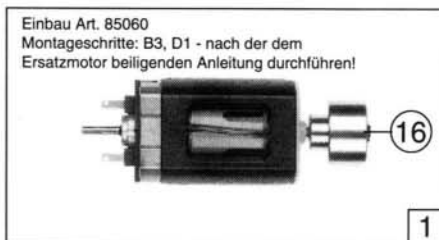

26 o. Abb. / no ill.
Motorabdeckung
Motor cover

12 o. Abb. / no ill.
Kardanschale lang
Cardan bearing long