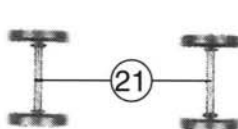

34 o. Abb. / no ill.
Zurüstbeutel
Bag with accessories

30 o. Abb. / no ill.
Schienenräumer offen
Cow catcher open

40 35 o. Abb. / no ill.
Zurüstbeutel Griffe
Bag with accessories handle