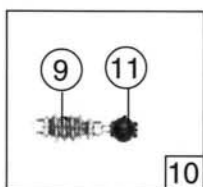

12 o. Abb. / no ill.
Kardanschale lang
Cardan bearing long