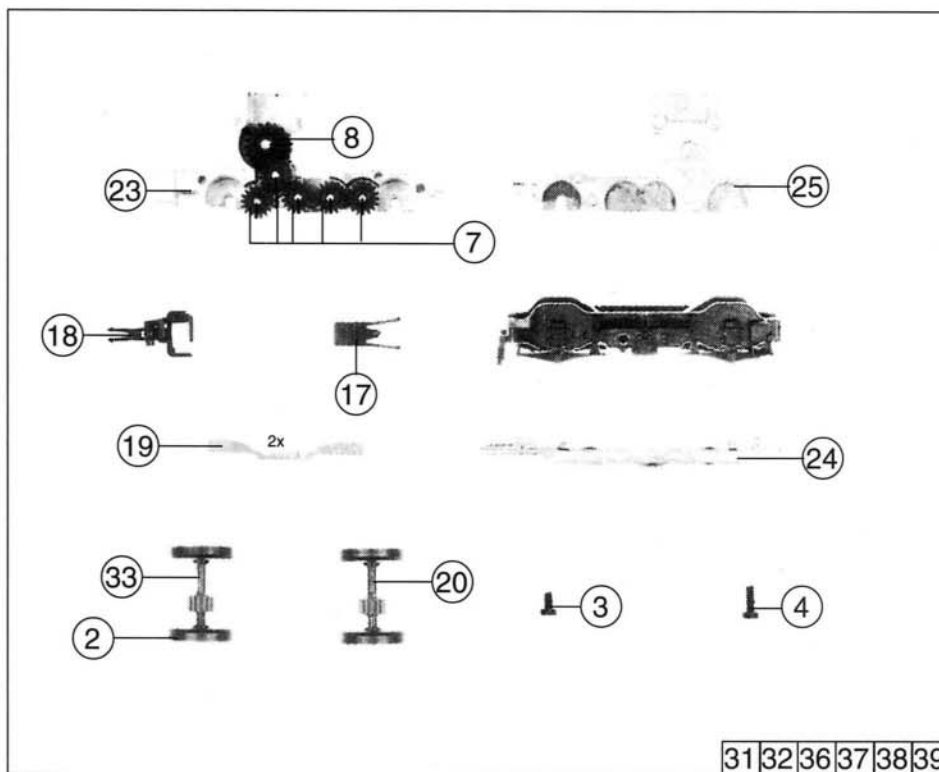

27 28 41 o. Abb. / no ill.
Drehgestell mitte komplett
Bogie frame assembly middle

34 o. Abb. / no ill.
Zurüstbeutel
Bag with accessories

30 o. Abb. / no ill.
Schienenräumer offen
Cow catcher open

40 35 o. Abb. / no ill.
Zurüstbeutel Griffe
Bag with accessories handle