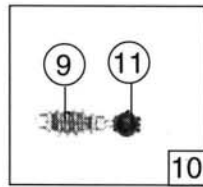

12 o. Abb. / no ill.
Kardanschale lang
Cardan bearing long