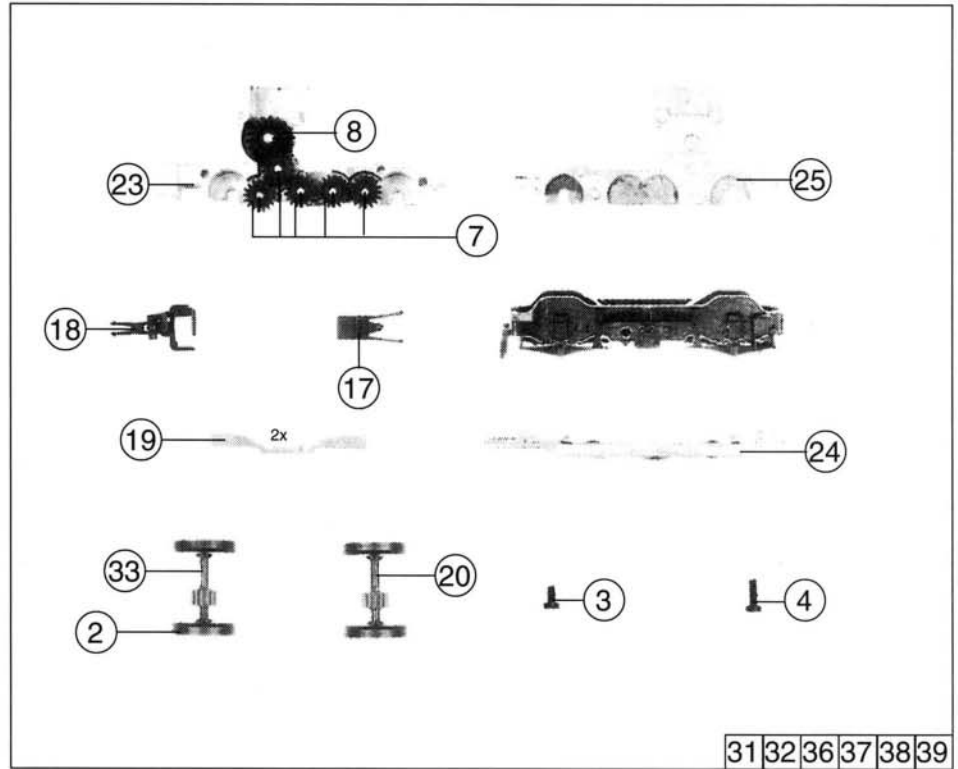

27 28 41 o. Abb. / no ill.
Drehgestell mitte komplett
Bogie frame assembly middle

34 o. Abb. / no ill.
Zurüstbeutel
Bag with accessories

30 o. Abb. / no ill.
Schienenräumer offen
Cow catcher open

40 35 o. Abb. / no ill.
Zurüstbeutel Griffe
Bag with accessories handle