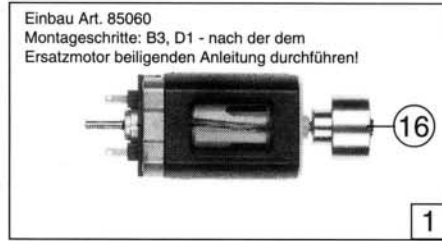

26 o. Abb. / no ill.
Motorabdeckung
Motor cover

12 o. Abb. / no ill.
Kardanschale lang
Cardan bearing long