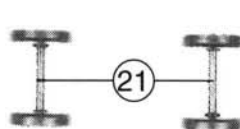

34 o. Abb. / no ill.
Zurüstbeutel
Bag with accessories

30 o. Abb. / no ill.
Schienenräumer offen
Cow catcher open

40 35 o. Abb. / no ill.
Zurüstbeutel Griffe
Bag with accessories handle