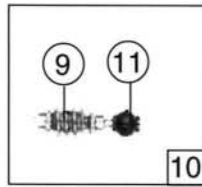

12 o. Abb. / no ill.
Kardanschale lang
Cardan bearing long