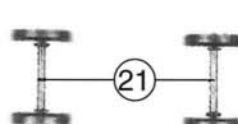

34 o. Abb. / no ill.
Zurüstbeutel
Bag with accessories

30 o. Abb. / no ill.
Schienenräumer offen
Cow catcher open

40 35 o. Abb. / no ill.
Zurüstbeutel Griffe
Bag with accessories handle