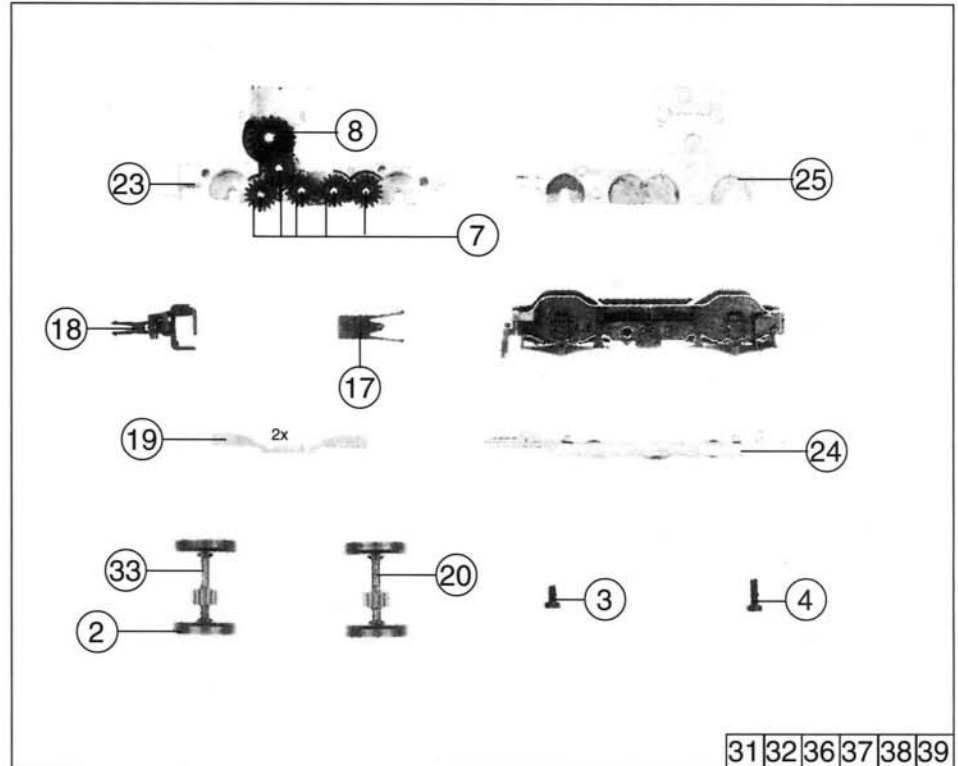

27 28 41 o. Abb. / no ill.
Drehgestell mitte komplett
Bogie frame assembly middle

34 o. Abb. / no ill.
Zurüstbeutel
Bag with accessories

30 o. Abb. / no ill.
Schienenräumer offen
Cow catcher open

40 35 o. Abb. / no ill.
Zurüstbeutel Griffe
Bag with accessories handle