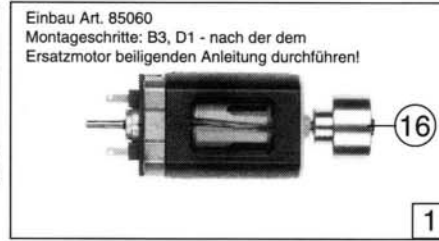

26 o. Abb. / no ill.
Motorabdeckung
Motor cover

12 o. Abb. / no ill.
Kardanschale lang
Cardan bearing long