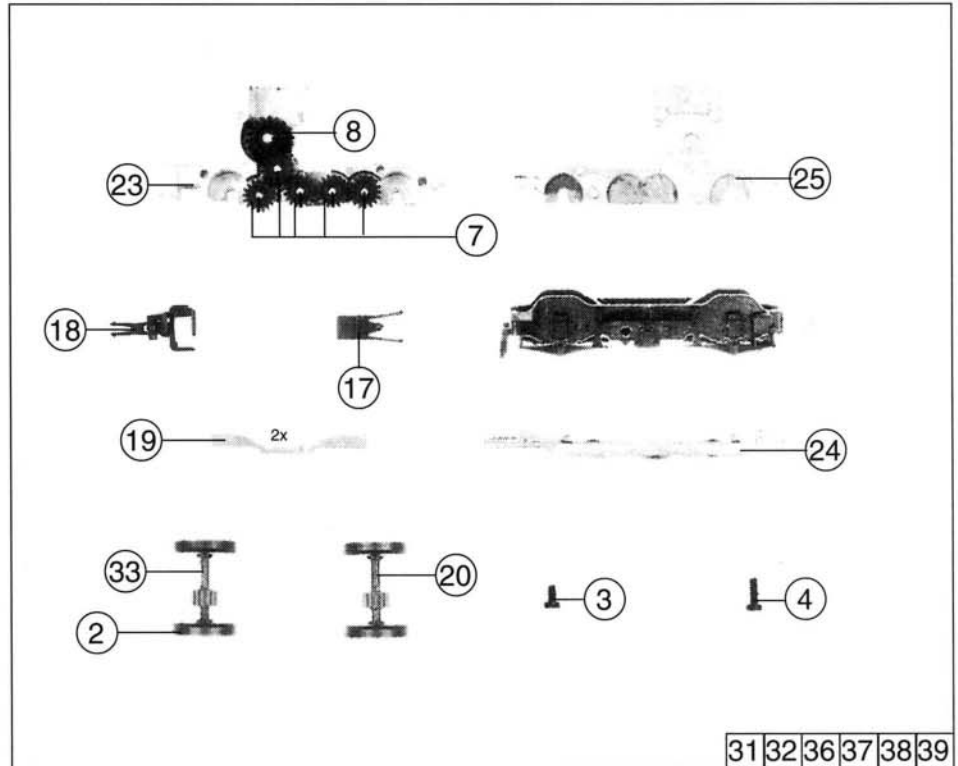

31 32 36 37 38 39

27 28 41 o. Abb. / no ill.
Drehgestell mitte komplett
Bogie frame assembly middle

34 o. Abb. / no ill.
Zurüstbeutel
Bag with accessories

30 o. Abb. / no ill.
Schienenräumer offen
Cow catcher open

40 35 o. Abb. / no ill.
Zurüstbeutel Griffe
Bag with accessories handle