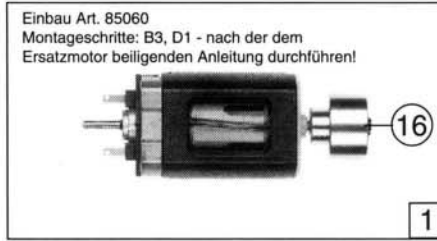

26 o. Abb. / no ill.
Motorabdeckung
Motor cover

12 o. Abb. / no ill.
Kardanschale lang
Cardan bearing long