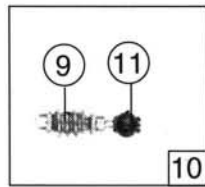

26 o. Abb. / no ill.
Motorabdeckung
Motor cover