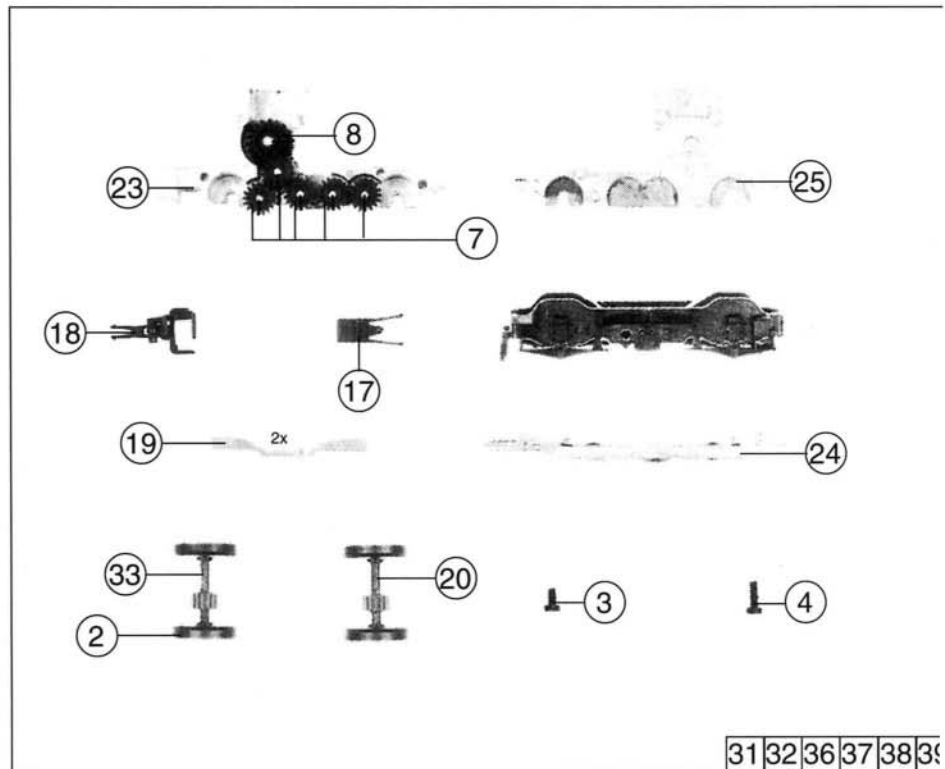

31 32 36 37 38 39

27 28 41 o. Abb. / no ill.
Drehgestell mitte komplett
Bogie frame assembly middle

34 o. Abb. / no ill.
Zurüstbeutel
Bag with accessories

30 o. Abb. / no ill.
Schienenräumer offen
Cow catcher open

40 35 o. Abb. / no ill.
Zurüstbeutel Griffe
Bag with accessories handle