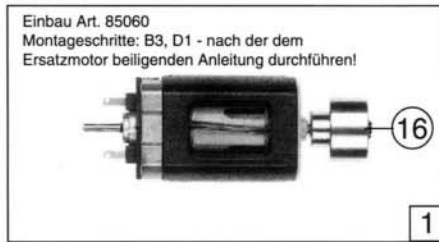

26 o. Abb. / no ill.
Motorabdeckung
Motor cover

12 o. Abb. / no ill.
Kardanschale lang
Cardan bearing long