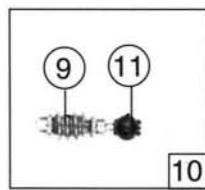

26 o. Abb. / no ill.
Motorabdeckung
Motor cover