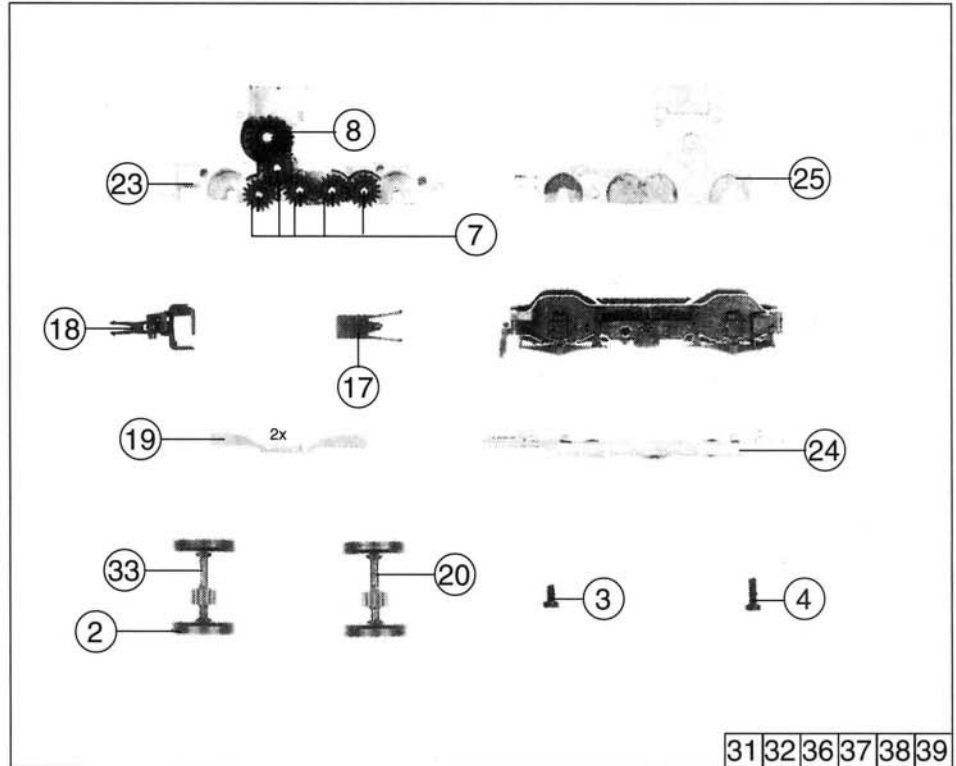

27 28 41 o. Abb. / no ill.
Drehgestell mitte komplett
Bogie frame assembly middle

34 o. Abb. / no ill.
Zurüstbeutel
Bag with accessories

30 o. Abb. / no ill.
Schieneräumer offen
Cow catcher open

40 35 o. Abb. / no ill.
Zurüstbeutel Griffe
Bag with accessories handle