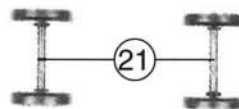

- ★43604.1   ★43611.1
- ★43604.2   ★43612.1
- ★43605.1   63627
- ★43605.2   ★63627.1

Ersatzteilliste Replacement Parts