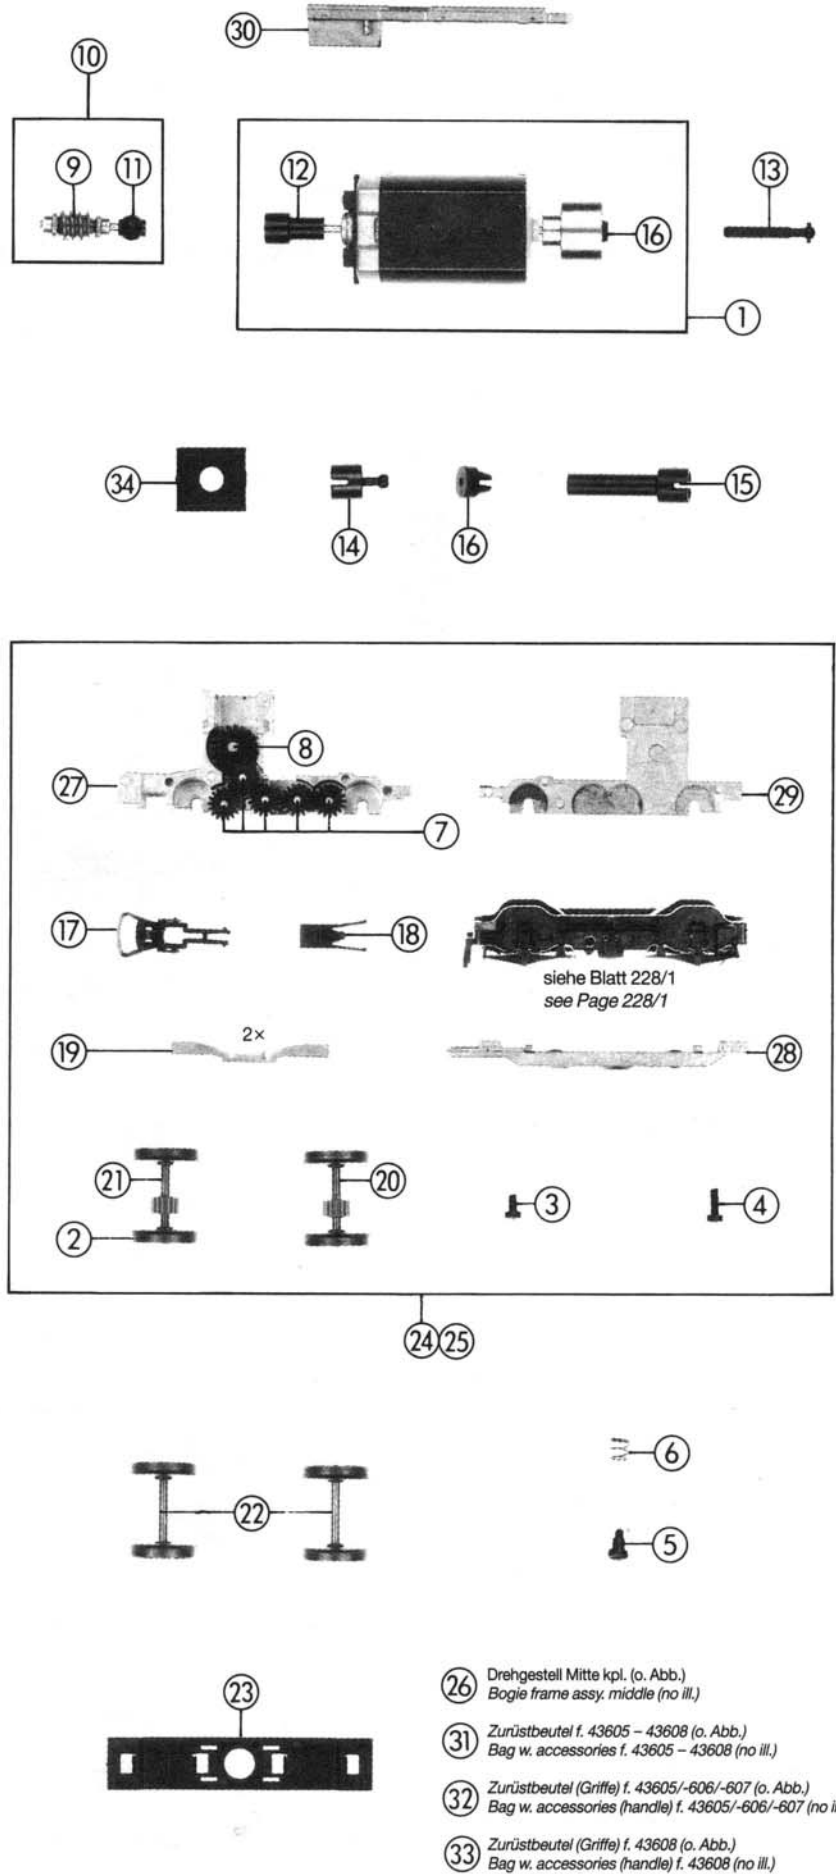

43605 43607
43606 43608

Original ROCO-Ersatzteile
Original Roco Replacement Parts

Art.-Nr.	Text	Preis-gruppe
1	Motor kpl. f. 43605 - 43608 Motor assy. f. 43605 - 43608	99
2	Hafttring 0,3 mm Traction tyre 0,3 mm	99
3	Schraube M 2x4 Screw M 2x4	2
4	Schraube M 2x6 Screw M 2x6	2
5	Schraube M 2x2,8 Screw M 2x2,8	5
6	Feder Spring	2
7	Zahnrad Z = 17 Gear T = 17	2
8	Schneckenrad doppelt Worm gear double	4
9	Schnecke Worm	5
10	Schneckensatz kpl. Worm set assy.	24
11	Kardangeln Cardan joint	2
12	Kardanschale lang Cardan bearing long	3
13	Kardanwelle Cardan shaft	4
14	Kardanwelle kurz Cardan shaft short	3
15	Kardanhülse Cardan collar	5
16	Kardanschale kurz Cardan bearing short	3
17	Standard Kupplung Standard coupling	5
18	Kupplungskammer Coupling chamber	3
19	Radkontakt Wheel contact	5
20	Radsatz Wheelset	17
21	Radsatz m. 1 Haftreifen Wheelset w. 1 tract. tyre	18
22	Radsatz o. Zahnrad Wheelset without gear	16
23	Drehgestelldeckel Bogie frame cover	8
24	Drehgestell A kpl. Bogie frame assy. A	55
25	Drehgestell B kpl. Bogie frame assy. B	55
26	Drehgestell Mitte kpl. Bogie frame assy. middle	35
27	Getriebeteil Gear part	12
28	Getriebeboden Gear bottom	12
29	Getriebedeckel Gear cover	10
30	Gewicht Ballast	12
31	Zurüstbeutel f. 43605 - 43608 Bag with accessories f. 43605 - 43608	18
32	Zurüstbeutel Griffe, f. 43605, 43606, 43607 Bag with accessories handle, f. 43605, 43606, 43607	10
33	Zurüstbeutel Griffe, f. 43608 Bag with accessories handle, f. 43608	18
34	Schneckendeckel Worm cover	3

- ② Drehgestell Mitte kpl. (o. Abb.)
Bogie frame assy. middle (no ill.)
- ③ Zurüstbeutel f. 43605 - 43608 (o. Abb.)
Bag w. accessories f. 43605 - 43608 (no ill.)
- ④ Zurüstbeutel (Griffe) f. 43605/-606/-607 (o. Abb.)
Bag w. accessories (handle) f. 43605/-606/-607 (no ill.)
- ⑤ Zurüstbeutel (Griffe) f. 43608 (o. Abb.)
Bag w. accessories (handle) f. 43608 (no ill.)