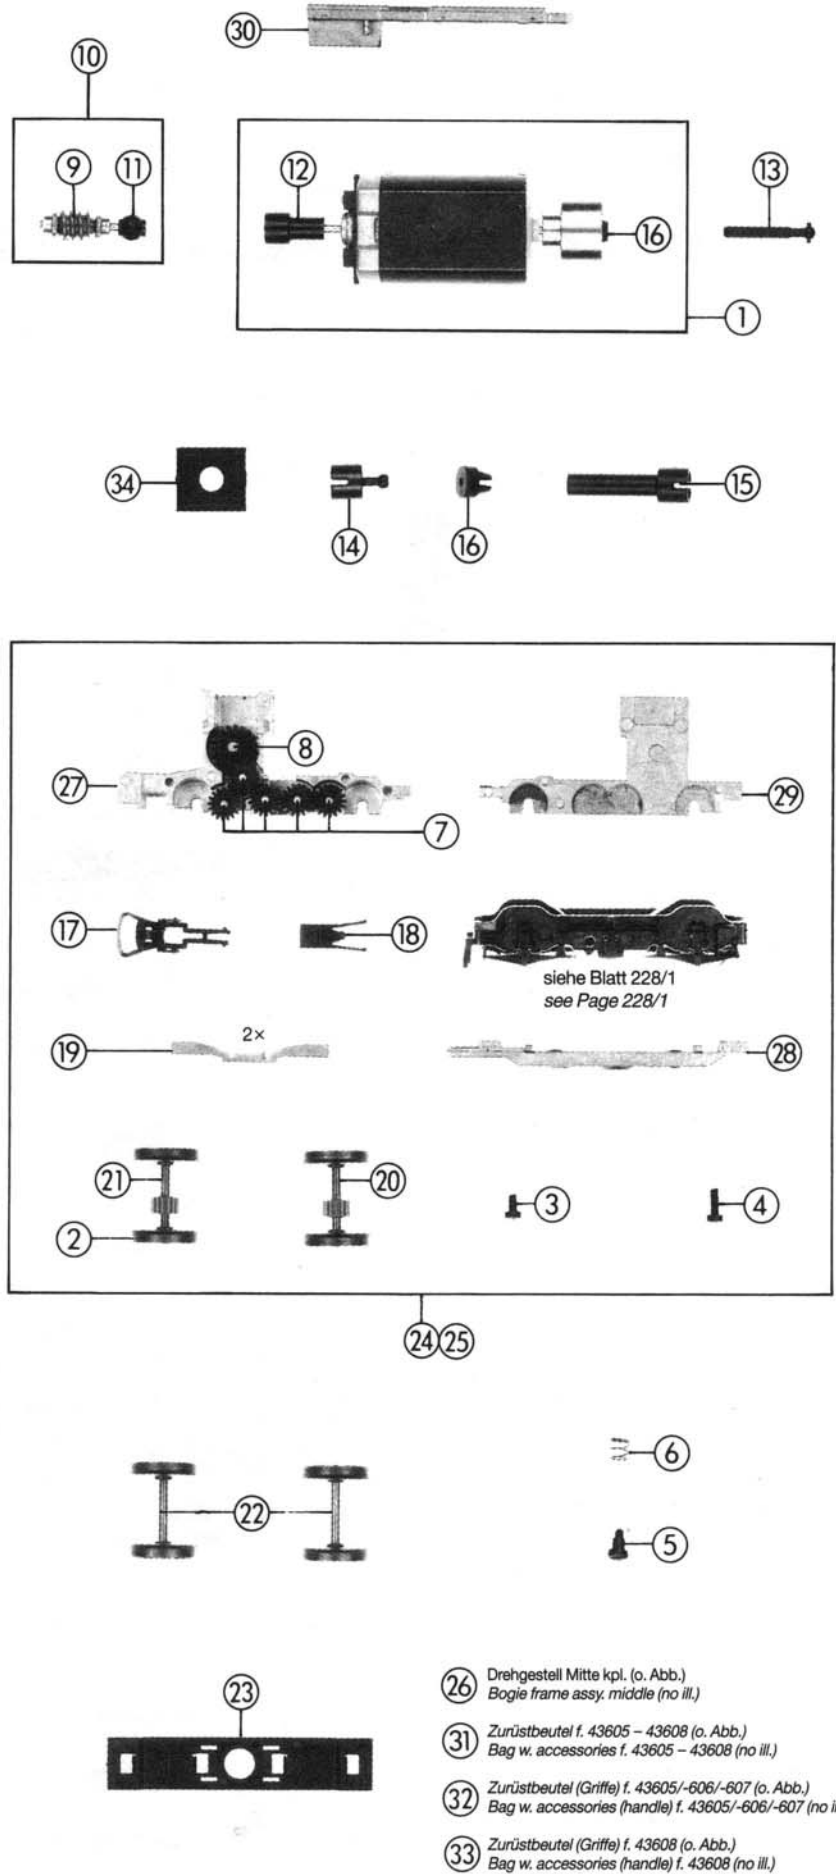

43605 43607
43606 43608

Original ROCO-Ersatzteile
Original Roco Replacement Parts

Art.-Nr.	Text	Preis-gruppe
1	Motor kpl. f. 43605 - 43608 Motor assy. f. 43605 - 43608	99
2	Hafttring 0,3 mm Traction tyre 0,3 mm	99
3	Schraube M 2x4 Screw M 2x4	2
4	Schraube M 2x6 Screw M 2x6	2
5	Schraube M 2x2,8 Screw M 2x2,8	5
6	Feder Spring	2
7	Zahnrad Z = 17 Gear T = 17	2
8	Schneckenrad doppelt Worm gear double	4
9	Schnecke Worm	5
10	Schneckensatz kpl. Worm set assy.	24
11	Kardangelen Cardan joint	2
12	Kardanschale lang Cardan bearing long	3
13	Kardanwelle Cardan shaft	4
14	Kardanwelle kurz Cardan shaft short	3
15	Kardanhülse Cardan collar	5
16	Kardanschale kurz Cardan bearing short	3
17	Standard Kupplung Standard coupling	5
18	Kupplungskammer Coupling chamber	3
19	Radkontakt Wheel contact	5
20	Radsatz Wheelset	17
21	Radsatz m. 1 Haftreifen Wheelset w. 1 tract. tyre	18
22	Radsatz o. Zahnrad Wheelset without gear	16
23	Drehgestelldeckel Bogie frame cover	8
24	Drehgestell A kpl. Bogie frame assy. A	55
25	Drehgestell B kpl. Bogie frame assy. B	55
26	Drehgestell Mitte kpl. Bogie frame assy. middle	35
27	Getriebeteil Gear part	12
28	Getriebeboden Gear bottom	12
29	Getriebedeckel Gear cover	10
30	Gewicht Ballast	12
31	Zurüstbeutel f. 43605 - 43608 Bag with accessories f. 43605 - 43608	18
32	Zurüstbeutel Griffe, f. 43605, 43606, 43607 Bag with accessories handle, f. 43605, 43606, 43607	10
33	Zurüstbeutel Griffe, f. 43608 Bag with accessories handle, f. 43608	18
34	Schneckendeckel Worm cover	3

- ②6 Drehgestell Mitte kpl. (o. Abb.)
Bogie frame assy. middle (no ill.)
- ③1 Zurüstbeutel f. 43605 - 43608 (o. Abb.)
Bag w. accessories f. 43605 - 43608 (no ill.)
- ③2 Zurüstbeutel (Griffe) f. 43605/-606/-607 (o. Abb.)
Bag w. accessories (handle) f. 43605/-606/-607 (no ill.)
- ③3 Zurüstbeutel (Griffe) f. 43608 (o. Abb.)
Bag w. accessories (handle) f. 43608 (no ill.)