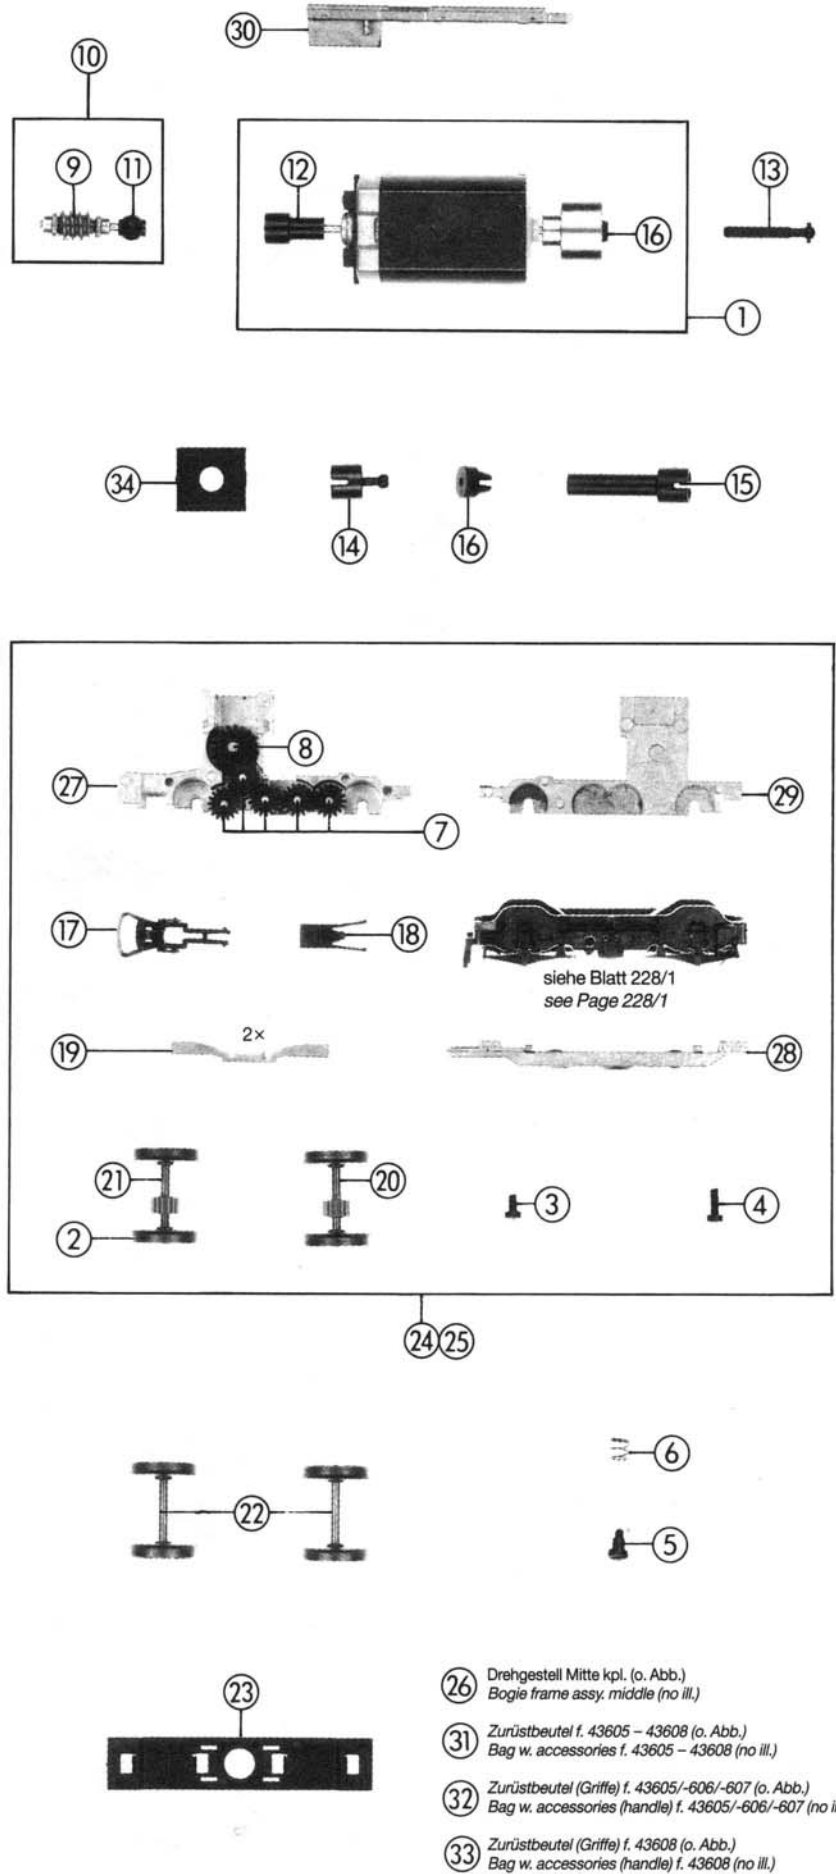

43605 43607  
43606 43608

**Original ROCO-Ersatzteile**  
**Original Roco Replacement Parts**

Art.-Nr.	Text	Preis-gruppe
1	Motor kpl. f. 43605 – 43608 Motor assy. f. 43605 – 43608	99
2	Hafttring 0,3 mm Traction tyre 0,3 mm	99
3	Schraube M 2x4 Screw M 2x4	2
4	Schraube M 2x6 Screw M 2x6	2
5	Schraube M 2x2,8 Screw M 2x2,8	5
6	Feder Spring	2
7	Zahnrad Z = 17 Gear T = 17	2
8	Schneckenrad doppelt Worm gear double	4
9	Schnecke Worm	5
10	Schneckensatz kpl. Worm set assy.	24
11	Kardangelen Cardan joint	2
12	Kardanschale lang Cardan bearing long	3
13	Kardanwelle Cardan shaft	4
14	Kardanwelle kurz Cardan shaft short	3
15	Kardanhülse Cardan collar	5
16	Kardanschale kurz Cardan bearing short	3
17	Standard Kupplung Standard coupling	5
18	Kupplungskammer Coupling chamber	3
19	Radkontakt Wheel contact	5
20	Radsatz Wheelset	17
21	Radsatz m. 1 Haftreifen Wheelset w. 1 tract. tyre	18
22	Radsatz o. Zahnrad Wheelset without gear	16
23	Drehgestelldeckel Bogie frame cover	8
24	Drehgestell A kpl. Bogie frame assy. A	55
25	Drehgestell B kpl. Bogie frame assy. B	55
26	Drehgestell Mitte kpl. Bogie frame assy. middle	35
27	Getriebeteil Gear part	12
28	Getriebeboden Gear bottom	12
29	Getriebedeckel Gear cover	10
30	Gewicht Ballast	12
31	Zurüstbeutel f. 43605 – 43608 Bag with accessories f. 43605 – 43608	18
32	Zurüstbeutel Griffe, f. 43605, 43606, 43607 Bag with accessories handle, f. 43605, 43606, 43607	10
33	Zurüstbeutel Griffe, f. 43608 Bag with accessories handle, f. 43608	18
34	Schneckendeckel Worm cover	3

- ②6 Drehgestell Mitte kpl. (o. Abb.)  
Bogie frame assy. middle (no ill.)
- ③1 Zurüstbeutel f. 43605 – 43608 (o. Abb.)  
Bag w. accessories f. 43605 – 43608 (no ill.)
- ③2 Zurüstbeutel (Griffe) f. 43605/-606/-607 (o. Abb.)  
Bag w. accessories (handle) f. 43605/-606/-607 (no ill.)
- ③3 Zurüstbeutel (Griffe) f. 43608 (o. Abb.)  
Bag w. accessories (handle) f. 43608 (no ill.)