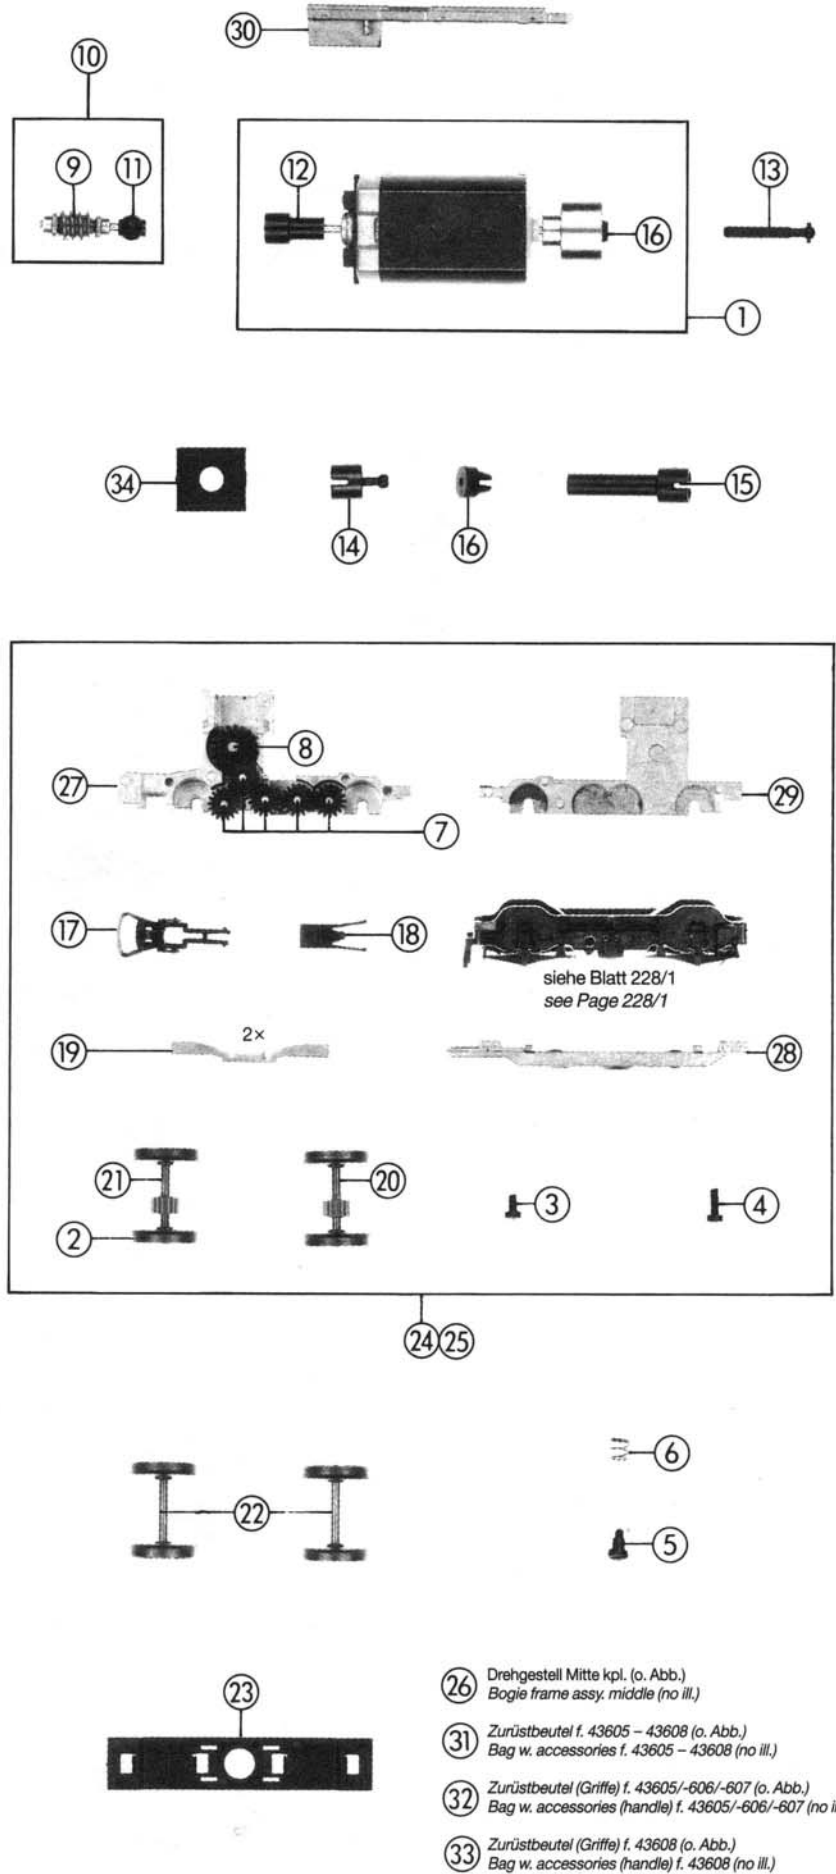

43605 43607
43606 43608

Original ROCO-Ersatzteile
Original Roco Replacement Parts

Art.-Nr.	Text	Preis-gruppe
1	Motor kpl. f. 43605 – 43608 Motor assy. f. 43605 – 43608	99
2	Hafttring 0,3 mm Traction tyre 0,3 mm	99
3	Schraube M 2x4 Screw M 2x4	2
4	Schraube M 2x6 Screw M 2x6	2
5	Schraube M 2x2,8 Screw M 2x2,8	5
6	Feder Spring	2
7	Zahnrad Z = 17 Gear T = 17	2
8	Schneckenrad doppelt Worm gear double	4
9	Schnecke Worm	5
10	Schneckensatz kpl. Worm set assy.	24
11	Kardangelen Cardan joint	2
12	Kardanschale lang Cardan bearing long	3
13	Kardanwelle Cardan shaft	4
14	Kardanwelle kurz Cardan shaft short	3
15	Kardanhülse Cardan collar	5
16	Kardanschale kurz Cardan bearing short	3
17	Standard Kupplung Standard coupling	5
18	Kupplungskammer Coupling chamber	3
19	Radkontakt Wheel contact	5
20	Radsatz Wheelset	17
21	Radsatz m. 1 Haftreifen Wheelset w. 1 tract. tyre	18
22	Radsatz o. Zahnrad Wheelset without gear	16
23	Drehgestelldeckel Bogie frame cover	8
24	Drehgestell A kpl. Bogie frame assy. A	55
25	Drehgestell B kpl. Bogie frame assy. B	55
26	Drehgestell Mitte kpl. Bogie frame assy. middle	35
27	Getriebeteil Gear part	12
28	Getriebeboden Gear bottom	12
29	Getriebedeckel Gear cover	10
30	Gewicht Ballast	12
31	Zurüstbeutel f. 43605 – 43608 Bag with accessories f. 43605 – 43608	18
32	Zurüstbeutel Griffe, f. 43605, 43606, 43607 Bag with accessories handle, f. 43605, 43606, 43607	10
33	Zurüstbeutel Griffe, f. 43608 Bag with accessories handle, f. 43608	18
34	Schneckendeckel Worm cover	3

- ②6 Drehgestell Mitte kpl. (o. Abb.)
Bogie frame assy. middle (no ill.)
- ③1 Zurüstbeutel f. 43605 – 43608 (o. Abb.)
Bag w. accessories f. 43605 – 43608 (no ill.)
- ③2 Zurüstbeutel (Griffe) f. 43605/-606/-607 (o. Abb.)
Bag w. accessories (handle) f. 43605/-606/-607 (no ill.)
- ③3 Zurüstbeutel (Griffe) f. 43608 (o. Abb.)
Bag w. accessories (handle) f. 43608 (no ill.)