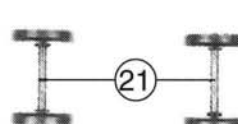

34 o. Abb. / no ill.
Zurüstbeutel
Bag with accessories

30 o. Abb. / no ill.
Schienenräumer offen
Cow catcher open

40 35 o. Abb. / no ill.
Zurüstbeutel Griffe
Bag with accessories handle