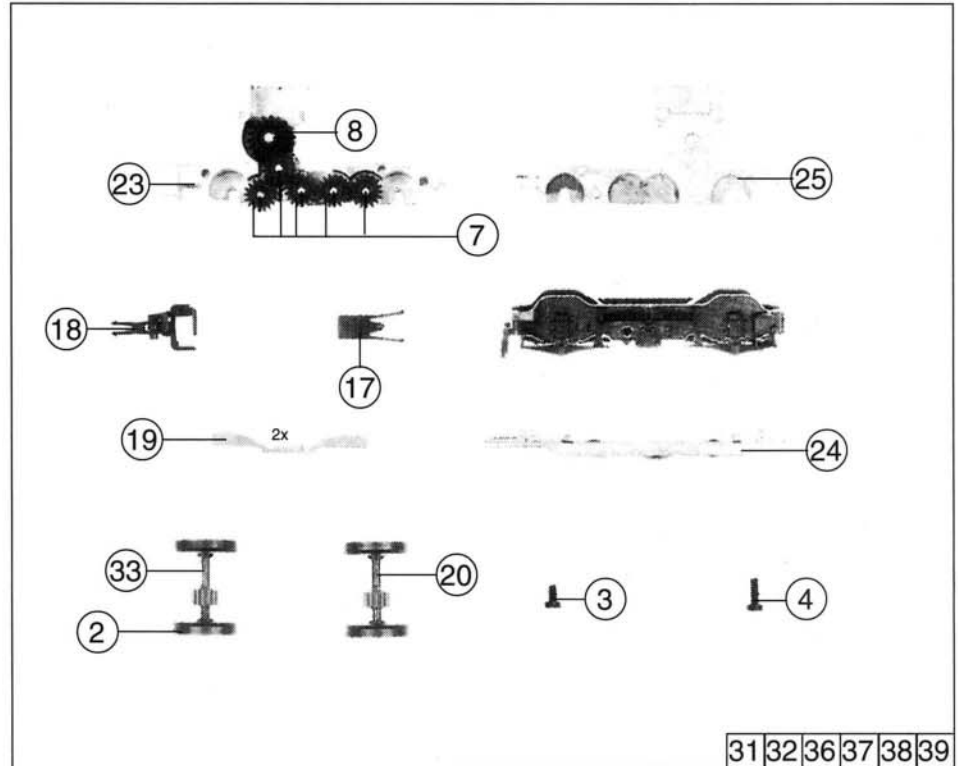

27 28 41 o. Abb. / no ill.
Drehgestell mitte komplett
Bogie frame assembly middle

34 o. Abb. / no ill.
Zurüstbeutel
Bag with accessories

30 o. Abb. / no ill.
Schienenräumer offen
Cow catcher open

40 35 o. Abb. / no ill.
Zurüstbeutel Griffe
Bag with accessories handle