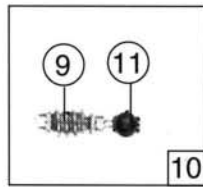

26 o. Abb. / no ill.
Motorabdeckung
Motor cover