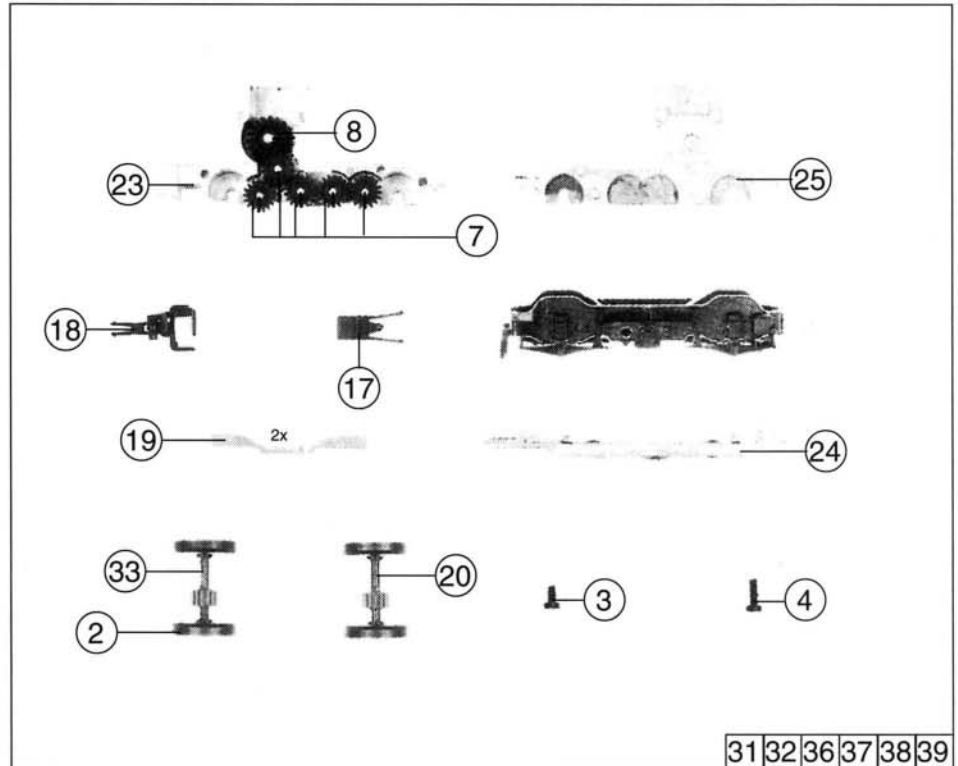

31 32 36 37 38 39

27 28 41 o. Abb. / no ill.
Drehgestell mitte komplett
Bogie frame assembly middle

34 o. Abb. / no ill.
Zurüstbeutel
Bag with accessories

30 o. Abb. / no ill.
Schienenräumer offen
Cow catcher open

40 35 o. Abb. / no ill.
Zurüstbeutel Griffe
Bag with accessories handle