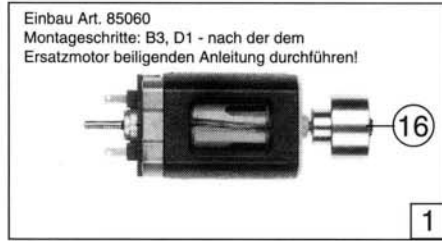

26 o. Abb. / no ill.
Motorabdeckung
Motor cover

12 o. Abb. / no ill.
Kardanschale lang
Cardan bearing long