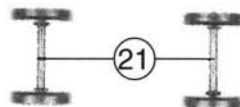

26 o. Abb. / no ill.
Motorabdeckung
Motor cover

12 o. Abb. / no ill.
Kardanschale lang
Cardan bearing long

31 32 36 37 38 39

27 28 41 o. Abb. / no ill.
Drehgestell mitte komplett
Bogie frame assembly middle

34 o. Abb. / no ill.
Zurüstbeutel
Bag with accessories

30 o. Abb. / no ill.
Schienenräumer offen
Cow catcher open

40 35 o. Abb. / no ill.
Zurüstbeutel Griffe
Bag with accessories handle