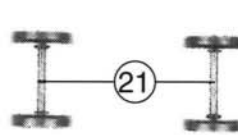

34 o. Abb. / no ill.
Zurüstbeutel
Bag with accessories

30 o. Abb. / no ill.
Schienenräumer offen
Cow catcher open

40 35 o. Abb. / no ill.
Zurüstbeutel Griffe
Bag with accessories handle