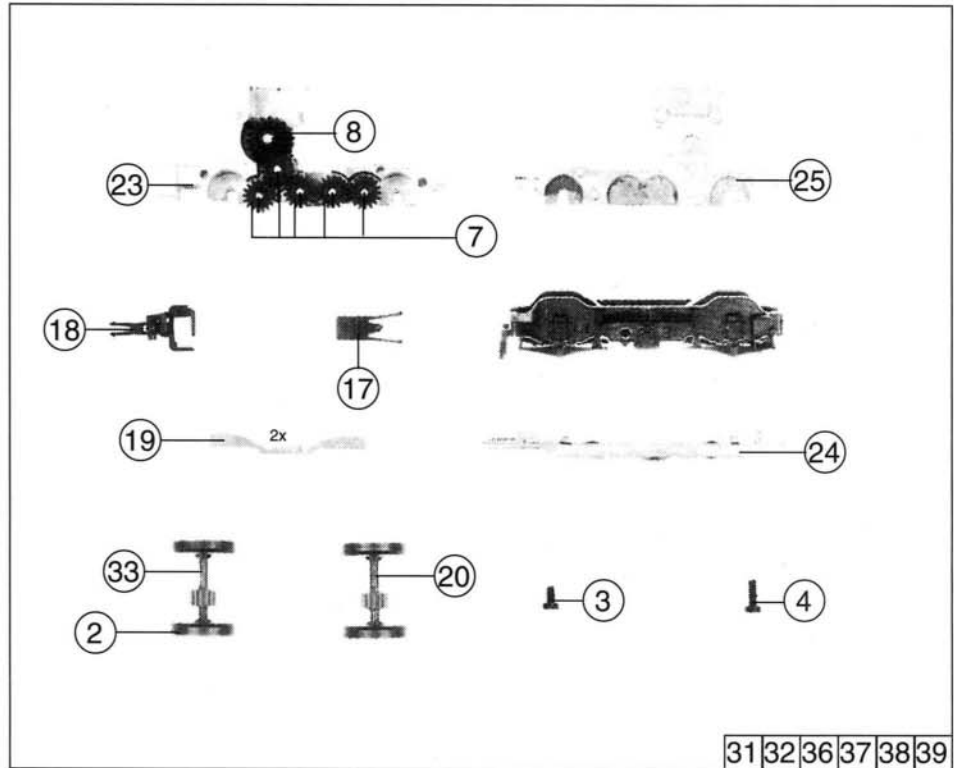

27 28 41 o. Abb. / no ill.
Drehgestell mitte komplett
Bogie frame assembly middle

34 o. Abb. / no ill.
Zurüstbeutel
Bag with accessories

30 o. Abb. / no ill.
Schienenräumer offen
Cow catcher open

40 35 o. Abb. / no ill.
Zurüstbeutel Griffe
Bag with accessories handle