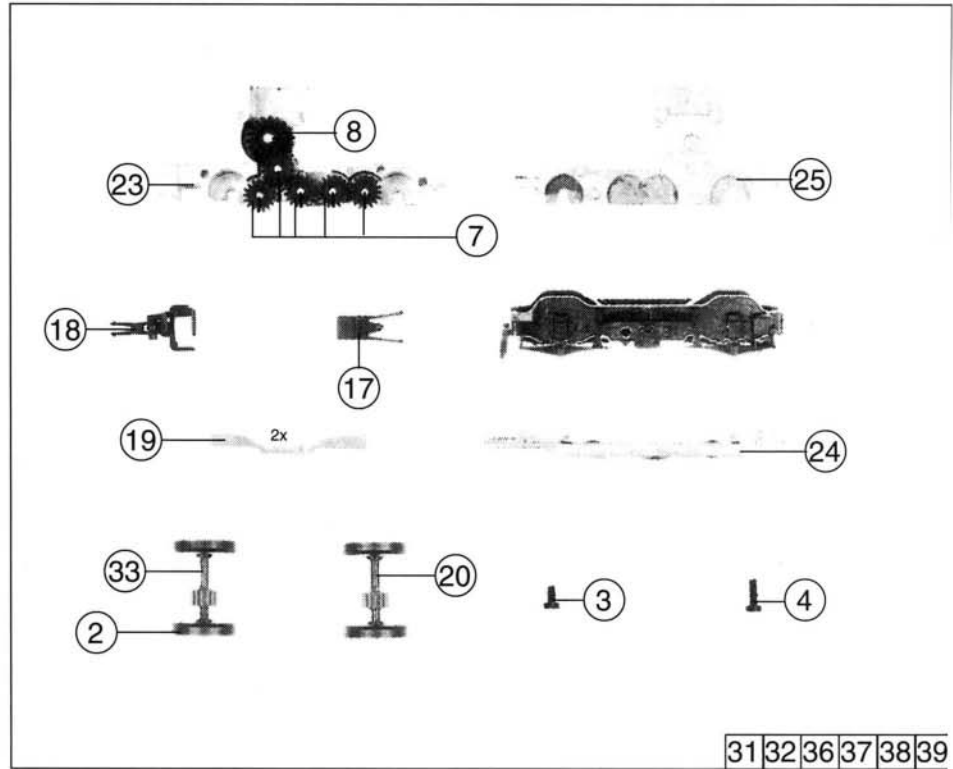

27 28 41 o. Abb. / no ill.
Drehgestell mitte komplett
Bogie frame assembly middle