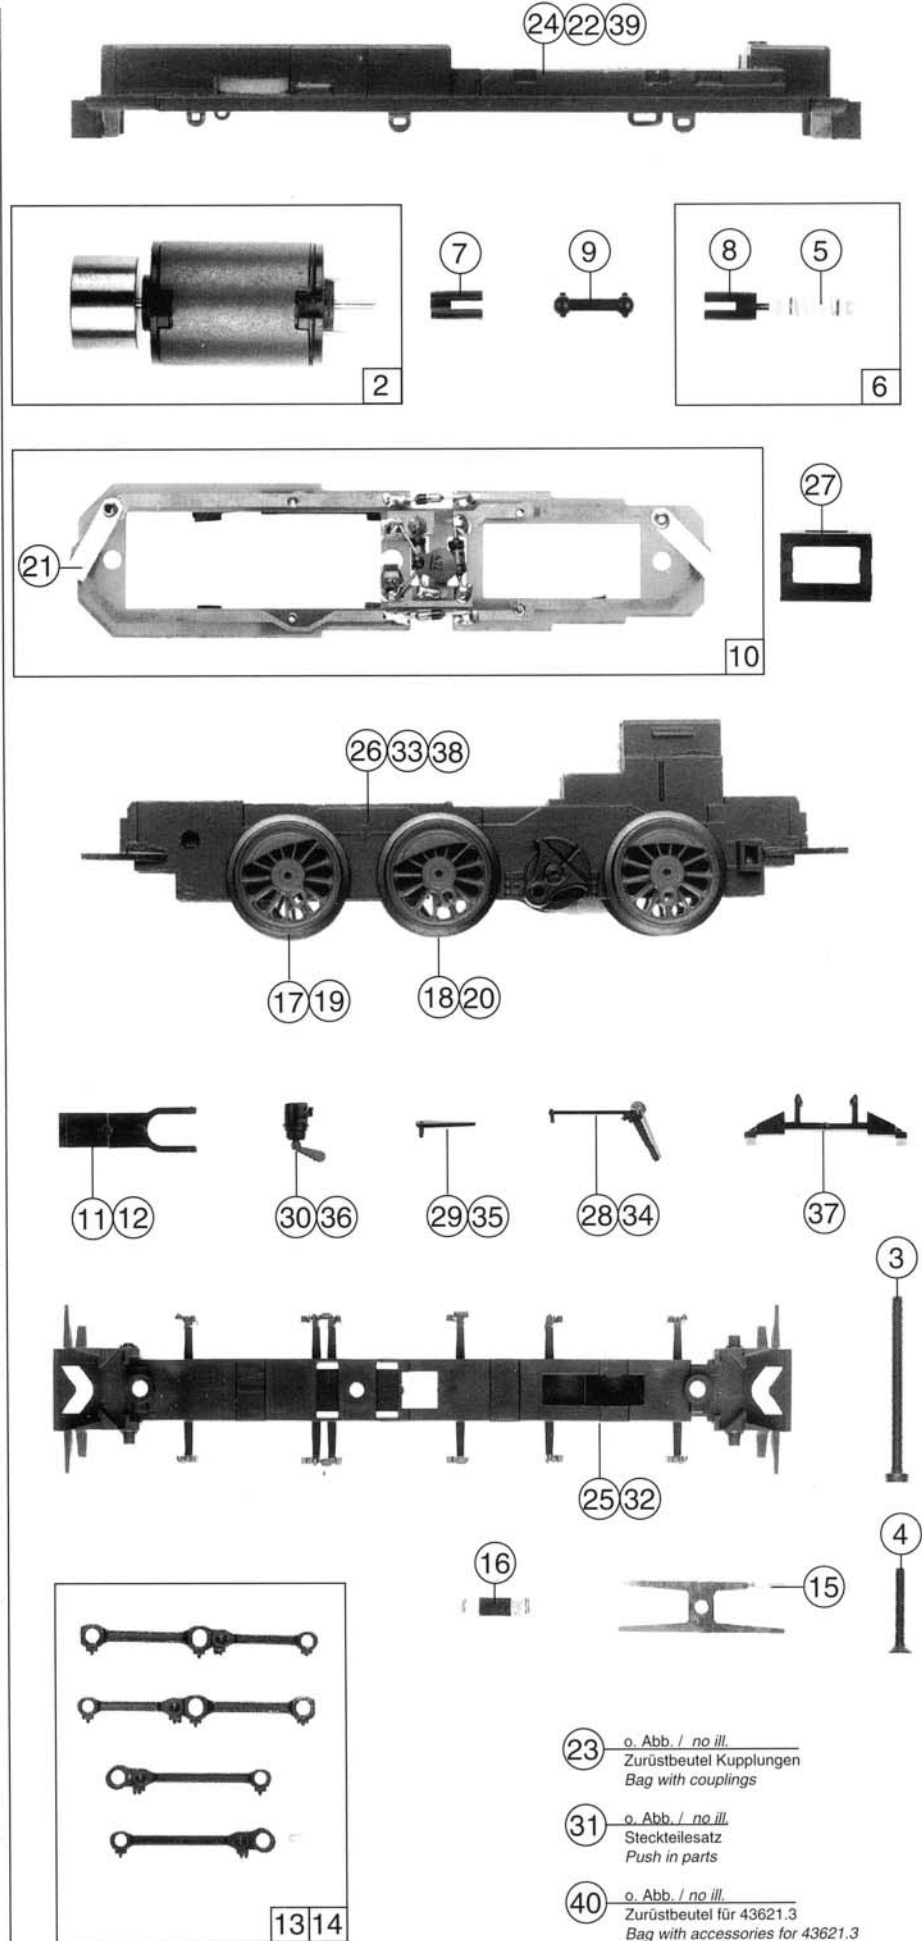

43620
43621.1

43621.2
43621.3

Ersatzteilliste
Replacement Parts

Pos. Nr.	Text	Art.-Nr.	Preis-gruppe
2	Motor mit Schwungscheibe <i>Motor with fly wheel</i>	85054	57
3	Schraube M 2 x 25 <i>Screw M 2 x 25</i>	85680	3
4	Schraube M 1,6 x 12 <i>Screw M 1,6 x 12</i>	85728	2
5	Schnecke <i>Worm</i>	86718	5
6	Schneckenstanz <i>Worm set</i>	86862	24
7	Motorcardanschale <i>Motor cardan</i>	87125	3
8	Schneckenkardanschale <i>Worm cardan</i>	87126	3
9	Kardanwelle <i>Cardan shaft</i>	87127	3
10	Platine komplett <i>Printed circuit assembly</i>	87746	35
11	Kupplungskammer für 43620 <i>Coupling chamber for 43620</i>	89265	3
12	Kupplungskammer für 43621.1, 43621.2, 43621.3 <i>Coupling chamber for 43621.1, 43621.2, 43621.3</i>	89269	3
13	Kuppelstangensatz für 43620, 43621.3 <i>Connecting rod set for 43620, 43621.3</i>	89500	25
14	Kuppelstangensatz für 43621.1, 43621.2 <i>Connecting rod set for 43621.1, 43621.2</i>	89501	25
15	Blattfeder <i>Plate spring</i>	89927	5
16	Kupplungsfeder <i>Coupling spring</i>	89928	3
17	Radsatz kleines Gewicht für 43620, 43621.1, 43621.3 <i>Wheelset small weight for 43620, 43621.1, 43621.3</i>	90541	16
18	Radsatz großes Gewicht für 43620, 43621.1, 43621.3 <i>Wheelset big weight for 43620, 43621.1, 43621.3</i>	90542	16
19	Radsatz kleines Gewicht für 43621.2 <i>Wheelset small weight for 43621.2</i>	90543	16
20	Radsatz großes Gewicht für 43621.2 <i>Wheelset big weight for 43621.2</i>	90544	16
21	Glühlampe <i>Light bulb</i>	93518	12
22	Grundrahmen für 43621.1, 43621.2 <i>Body frame for 43621.1, 43621.2</i>	93856	30
23	Zurüstbeutel Kupplungen <i>Bag with couplings</i>	95144	22
24	Grundrahmen für 43620 <i>Body frame for 43620</i>	95288	30
25	Bremsbackenrahmen für 43620 <i>Brake shoes frame for 43620</i>	95702	15
26	Fahrwerk komplett (mit Radsatz hinten) für 43620 <i>Track set assembly (with wheelset rear) for 43620</i>	95703	55
27	Schneckenendeckel <i>Worm cover</i>	95714	3
28	Ölpumpe für 43620 <i>Oil pump for 43620</i>	95715	3
29	Bremshebel für 43620 <i>Brake lever for 43620</i>	95716	2
30	Bremszylinder für 43620 <i>Brake cylinder for 43620</i>	95717	3
31	Steckteilesatz <i>Push in parts set</i>	95719	10
32	Bremsbackenrahmen für 43621.1, 43621.2 <i>Brake shoes frame for 43621.1, 43621.2</i>	95723	15
33	Fahrwerk komplett für 43621.2 <i>Track set assembly for 43621.2</i>	95724	55
34	Ölpumpe für 43621.1, 43621.2, 43621.3 <i>Oil pump for 43621.1, 43621.2, 43621.3</i>	95733	3
35	Bremshebel für 43621.1, 43621.2, 43621.3 <i>Brake lever for 43621.1, 43621.2, 43621.3</i>	95734	2
36	Bremszylinder für 43621.1, 43621.2, 43621.3 <i>Brake cylinder for 43621.1, 43621.2, 43621.3</i>	95735	3
37	Indusi für 43621.1, 43621.2, 43621.3 <i>Indusi for 43621.1, 43621.2, 43621.3</i>	95736	4
*38	Fahrwerk komplett (m. Radsatz hinten) f. 43621.1, 43621.3 <i>Track set assembly (w. wheelset rear) f. 43621.1, 43621.3</i>	101540	55
*39	Grundrahmen für 43621.3 <i>Body frame for 43621.3</i>	101562	30
*40	Zurüstbeutel für 43621.3 <i>Bag with accessories for 43621.3</i>	101563	20