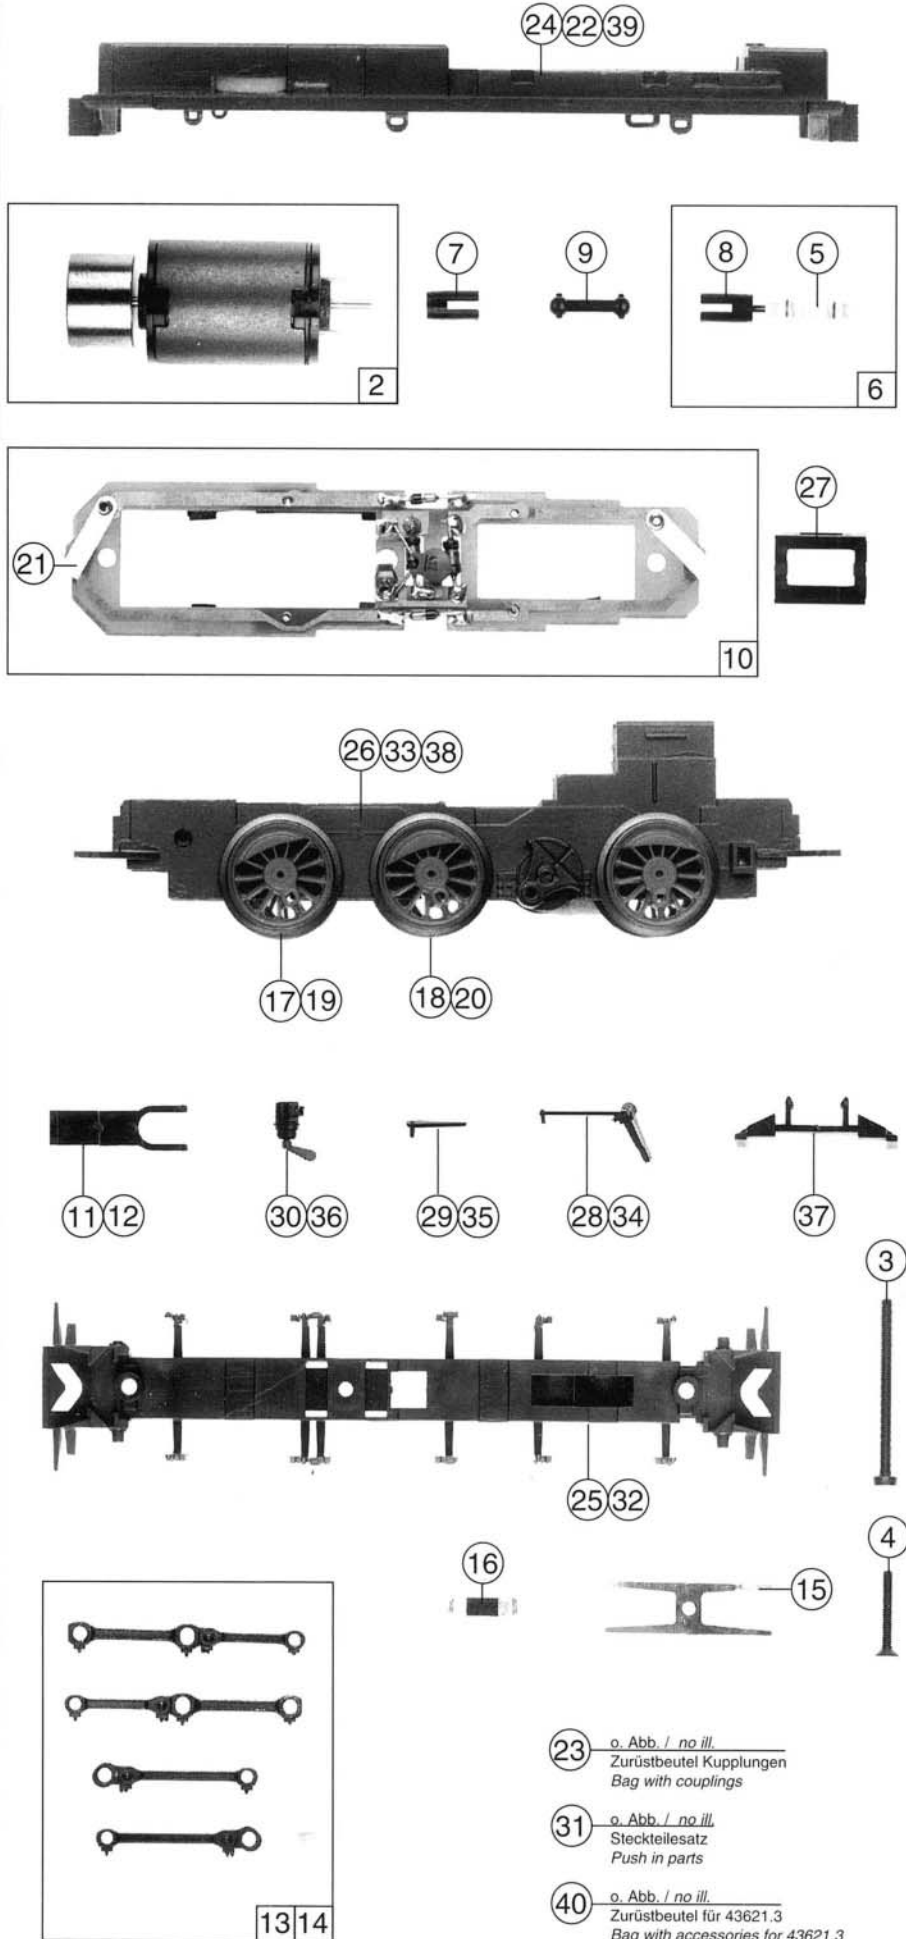

43620
43621.1

43621.2
43621.3

Ersatzteilliste
Replacement Parts

Pos. Nr.	Text	Art.-Nr.	Preis-gruppe
2	Motor mit Schwungscheibe <i>Motor with fly wheel</i>	85054	57
3	Schraube M 2 x 25 <i>Screw M 2 x 25</i>	85680	3
4	Schraube M 1,6 x 12 <i>Screw M 1,6 x 12</i>	85728	2
5	Schnecke <i>Worm</i>	86718	5
6	Schneckensatz <i>Worm set</i>	86862	24
7	Motorkardanschale <i>Motor cardan</i>	87125	3
8	Schneckenkardanschale <i>Worm cardan</i>	87126	3
9	Kardanwelle <i>Cardan shaft</i>	87127	3
10	Platine komplett <i>Printed circuit assembly</i>	87746	35
11	Kupplungskammer für 43620 <i>Coupling chamber for 43620</i>	89265	3
12	Kupplungskammer für 43621.1, 43621.2, 43621.3 <i>Coupling chamber for 43621.1, 43621.2, 43621.3</i>	89269	3
13	Kuppelstangensatz für 43620, 43621.3 <i>Connecting rod set for 43620, 43621.3</i>	89500	25
14	Kuppelstangensatz für 43621.1, 43621.2 <i>Connecting rod set for 43621.1, 43621.2</i>	89501	25
15	Blattfeder <i>Plate spring</i>	89927	5
16	Kupplungsfeder <i>Coupling spring</i>	89928	3
17	Radsatz kleines Gewicht für 43620, 43621.1, 43621.3 <i>Wheelset small weight for 43620, 43621.1, 43621.3</i>	90541	16
18	Radsatz großes Gewicht für 43620, 43621.1, 43621.3 <i>Wheelset big weight for 43620, 43621.1, 43621.3</i>	90542	16
19	Radsatz kleines Gewicht für 43621.2 <i>Wheelset small weight for 43621.2</i>	90543	16
20	Radsatz großes Gewicht für 43621.2 <i>Wheelset big weight for 43621.2</i>	90544	16
21	Glühlampe <i>Light bulb</i>	93518	12
22	Grundrahmen für 43621.1, 43621.2 <i>Body frame for 43621.1, 43621.2</i>	93856	30
23	Zurüstbeutel Kupplungen <i>Bag with couplings</i>	95144	22
24	Grundrahmen für 43620 <i>Body frame for 43620</i>	95288	30
25	Bremsbackenrahmen für 43620 <i>Brake shoes frame for 43620</i>	95702	15
26	Fahrwerk komplett (mit Radsatz hinten) für 43620 <i>Track set assembly (with wheelset rear) for 43620</i>	95703	55
27	Schneckendeckel <i>Worm cover</i>	95714	3
28	Ölpumpe für 43620 <i>Oil pump for 43620</i>	95715	3
29	Bremshebel für 43620 <i>Brake lever for 43620</i>	95716	2
30	Bremszylinder für 43620 <i>Brake cylinder for 43620</i>	95717	3
31	Steckteilesatz <i>Push in parts set</i>	95719	10
32	Bremsbackenrahmen für 43621.1, 43621.2 <i>Brake shoes frame for 43621.1, 43621.2</i>	95723	15
33	Fahrwerk komplett für 43621.2 <i>Track set assembly for 43621.2</i>	95724	55
34	Ölpumpe für 43621.1, 43621.2, 43621.3 <i>Oil pump for 43621.1, 43621.2, 43621.3</i>	95733	3
35	Bremshebel für 43621.1, 43621.2, 43621.3 <i>Brake lever for 43621.1, 43621.2, 43621.3</i>	95734	2
36	Bremszylinder für 43621.1, 43621.2, 43621.3 <i>Brake cylinder for 43621.1, 43621.2, 43621.3</i>	95735	3
37	Indusi für 43621.1, 43621.2, 43621.3 <i>Indusi for 43621.1, 43621.2, 43621.3</i>	95736	4
★38	Fahrwerk komplett (m. Radsatz hinten) f. 43621.1, 43621.3 <i>Track set assembly (w. wheelset rear) f. 43621.1, 43621.3</i>	101540	55
★39	Grundrahmen für 43621.3 <i>Body frame for 43621.3</i>	101562	30
★40	Zurüstbeutel für 43621.3 <i>Bag with accessories for 43621.3</i>	101563	20