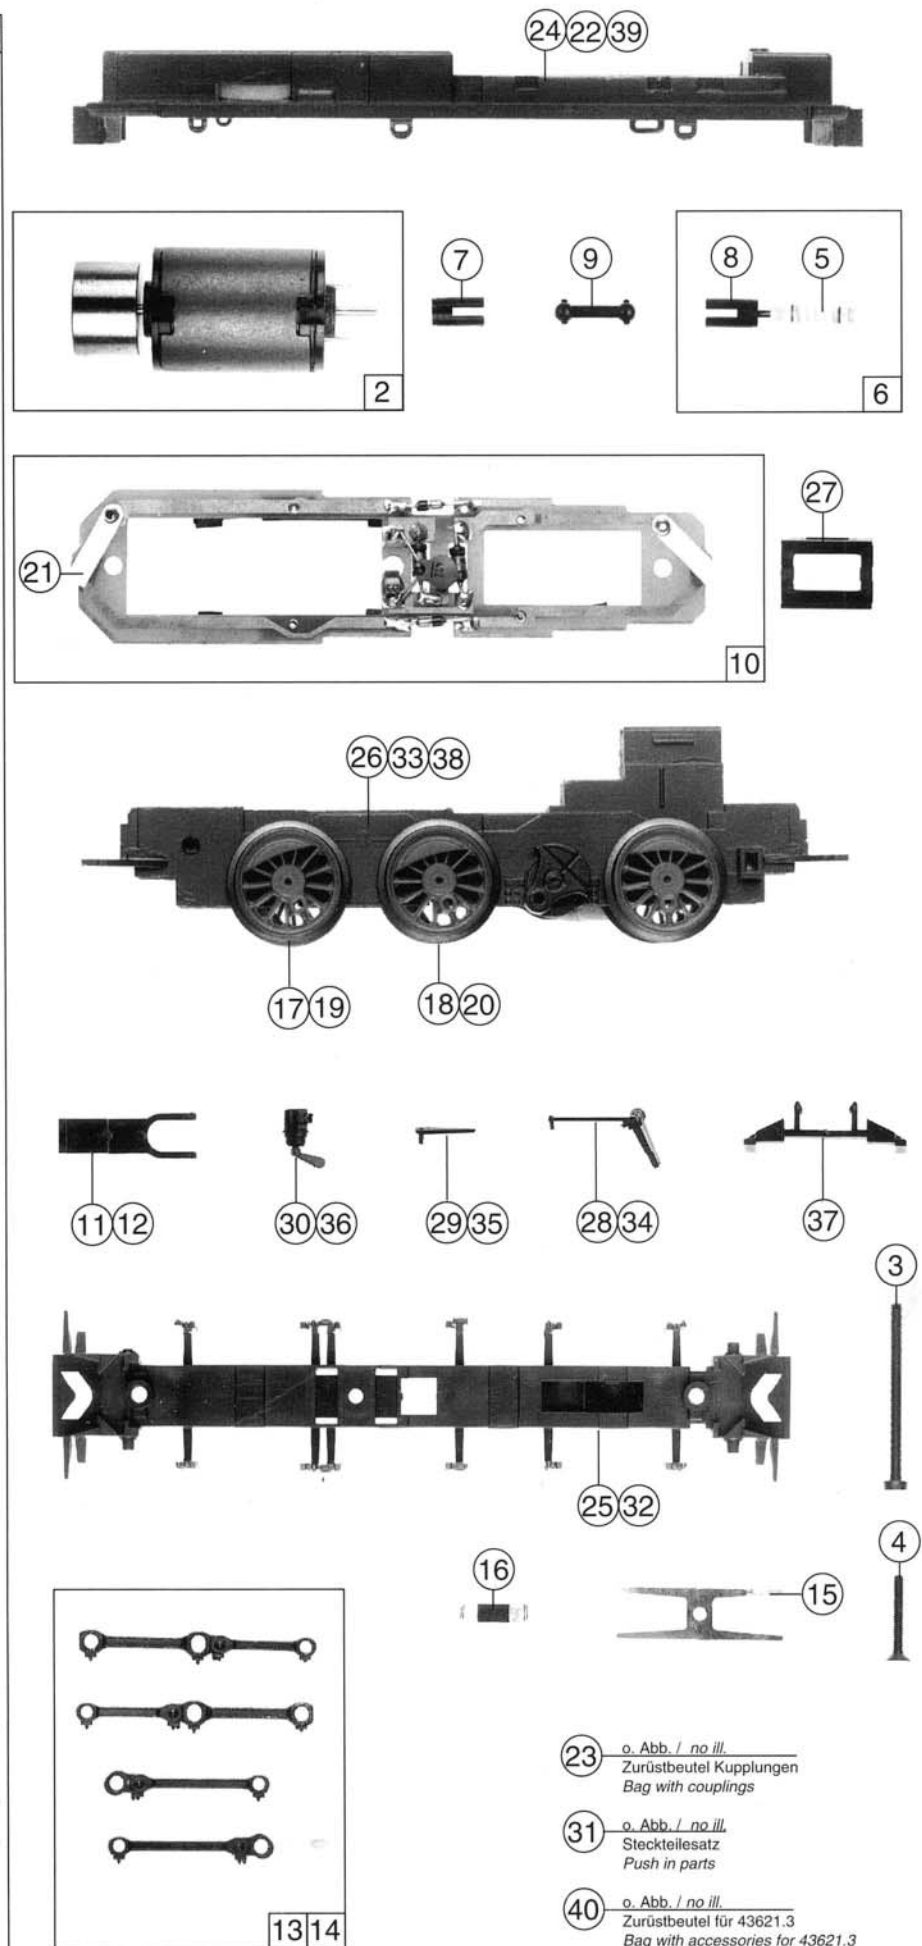

43620
43621.1

43621.2
43621.3

Ersatzteilliste
Replacement Parts

Pos. Nr.	Text	Art.-Nr.	Preisgruppe
2	Motor mit Schwungscheibe <i>Motor with fly wheel</i>	85054	57
3	Schraube M 2 x 25 <i>Screw M 2 x 25</i>	85680	3
4	Schraube M 1,6 x 12 <i>Screw M 1,6 x 12</i>	85728	2
5	Schnecke <i>Worm</i>	86718	5
6	Schneckensatz <i>Worm set</i>	86862	24
7	Motorkardanschale <i>Motor cardan</i>	87125	3
8	Schneckenkardanschale <i>Worm cardan</i>	87126	3
9	Kardanwelle <i>Cardan shaft</i>	87127	3
10	Platine komplett <i>Printed circuit assembly</i>	87746	35
11	Kupplungskammer für 43620 <i>Coupling chamber for 43620</i>	89265	3
12	Kupplungskammer für 43621.1, 43621.2, 43621.3 <i>Coupling chamber for 43621.1, 43621.2, 43621.3</i>	89269	3
13	Kuppelstangensatz für 43620, 43621.3 <i>Connecting rod set for 43620, 43621.3</i>	89500	25
14	Kuppelstangensatz für 43621.1, 43621.2 <i>Connecting rod set for 43621.1, 43621.2</i>	89501	25
15	Blattfeder <i>Plate spring</i>	89927	5
16	Kupplungsfeder <i>Coupling spring</i>	89928	3
17	Radsatz kleines Gewicht für 43620, 43621.1, 43621.3 <i>Wheelset small weight for 43620, 43621.1, 43621.3</i>	90541	16
18	Radsatz großes Gewicht für 43620, 43621.1, 43621.3 <i>Wheelset big weight for 43620, 43621.1, 43621.3</i>	90542	16
19	Radsatz kleines Gewicht für 43621.2 <i>Wheelset small weight for 43621.2</i>	90543	16
20	Radsatz großes Gewicht für 43621.2 <i>Wheelset big weight for 43621.2</i>	90544	16
21	Glühlampe <i>Light bulb</i>	93518	12
22	Grundrahmen für 43621.1, 43621.2 <i>Body frame for 43621.1, 43621.2</i>	93856	30
23	Zurüstbeutel Kupplungen <i>Bag with couplings</i>	95144	22
24	Grundrahmen für 43620 <i>Body frame for 43620</i>	95288	30
25	Bremsbackenrahmen für 43620 <i>Brake shoes frame for 43620</i>	95702	15
26	Fahrwerk komplett (mit Radsatz hinten) für 43620 <i>Track set assembly (with wheelset rear) for 43620</i>	95703	55
27	Schneckendeckel <i>Worm cover</i>	95714	3
28	Ölpumpe für 43620 <i>Oil pump for 43620</i>	95715	3
29	Bremshebel für 43620 <i>Brake lever for 43620</i>	95716	2
30	Bremszylinder für 43620 <i>Brake cylinder for 43620</i>	95717	3
31	Steckteilesatz <i>Push in parts set</i>	95719	10
32	Bremsbackenrahmen für 43621.1, 43621.2 <i>Brake shoes frame for 43621.1, 43621.2</i>	95723	15
33	Fahrwerk komplett für 43621.2 <i>Track set assembly for 43621.2</i>	95724	55
34	Ölpumpe für 43621.1, 43621.2, 43621.3 <i>Oil pump for 43621.1, 43621.2, 43621.3</i>	95733	3
35	Bremshebel für 43621.1, 43621.2, 43621.3 <i>Brake lever for 43621.1, 43621.2, 43621.3</i>	95734	2
36	Bremszylinder für 43621.1, 43621.2, 43621.3 <i>Brake cylinder for 43621.1, 43621.2, 43621.3</i>	95735	3
37	Indusi für 43621.1, 43621.2, 43621.3 <i>Indusi for 43621.1, 43621.2, 43621.3</i>	95736	4
*38	Fahrwerk komplett (m. Radsatz hinten) f. 43621.1, 43621.3 <i>Track set assembly (w. wheelset rear) f. 43621.1, 43621.3</i>	101540	55
*39	Grundrahmen für 43621.3 <i>Body frame for 43621.3</i>	101562	30
*40	Zurüstbeutel für 43621.3 <i>Bag with accessories for 43621.3</i>	101563	20