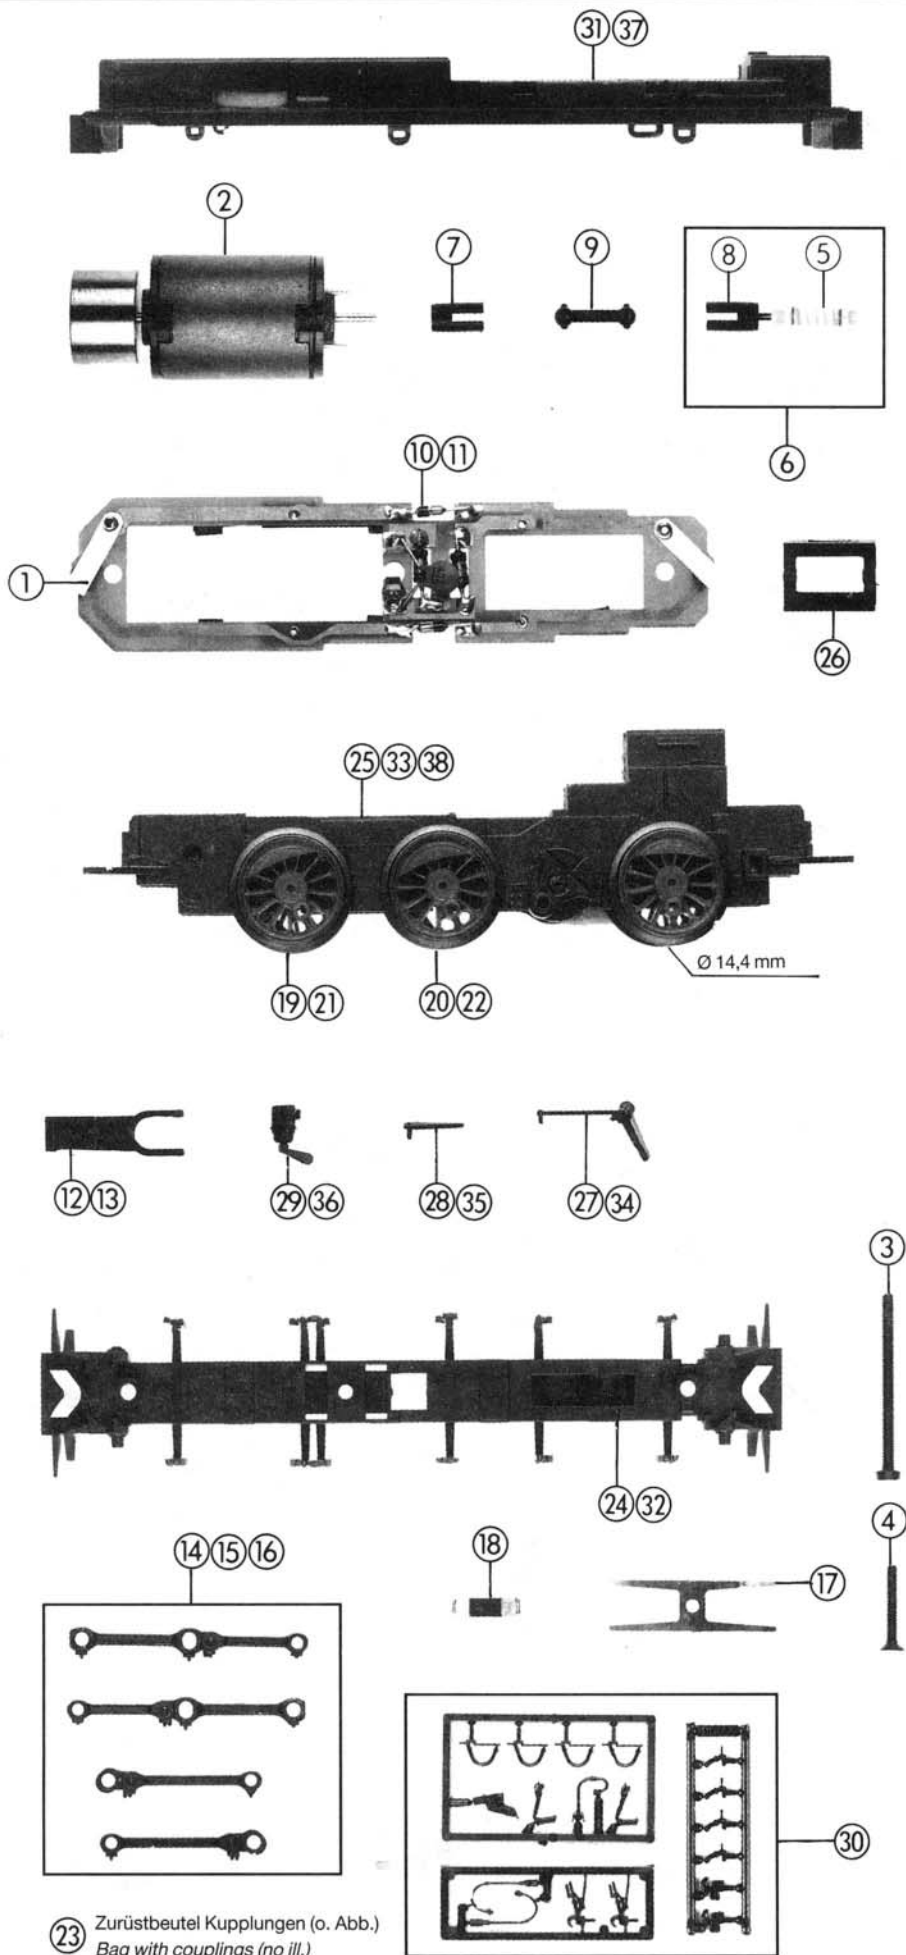

43623
43625
43626

43624
43627

Original ROCO-Ersatzteile
Original ROCO Replacement Parts

Pos. Nr.	Art.-Nr.	Text	Preisgruppe
1	10021	Gühlampe Light bulb	99
2	85054	Motor m. Schwungscheibe Motor w. fly wheel	99
3	85680	Schraube M2x25 Screw M2x25	3
4	85728	Schraube M 1,6x12 Screw M 1,6x12	2
5	86718	Schnecke Worm	5
6	86862	Schneckensatz Worm set	24
7	87125	Motorkardanschale Motor cardan	3
8	87126	Schneckenkardanschale Worm cardan	3
9	87127	Kardanwelle Cardan shaft	3
10	87746	Platine f. 43624, 43627 Print. circuit f. 43624, 43627	35
11	87747	Platine, SNCB Printed, circuit, SNCB	35
12	89265	Kupplungskammer f. 43627 Coupling chamber f. 43627	3
13	89273	Kupplungskammer f. SNCB, 43624 Coupling chamber f. SNCB, 43624	3
14	89500	Kuppelstangensatz f. 43627 Connecting rod set f. 43627	25
15	89501	Kuppelstangensatz f. 43624 Connecting rod set f. 43624	25
16	89502	Kuppelstangensatz f. SNCB Connecting rod set f. SNCB	25
17	89927	Blattfeder Plate spring	5
18	89928	Kupplungsfeder Coupling spring	3
19	90541	Radsatz, kl. Gewicht f. 43627 Wheelset, small weight f. 43627	16
20	90542	Radsatz, gr. Gew. f. 43627 Wheelset, big weight, f. 43627	16
21	90549	Radsatz, kl. Gew., SNCB, 43624 Wheelset, small weight, SNCB, 43624	16
22	90550	Radsatz, gr. Gew., SNCB, 43624 Wheelset, big weight, SNCB, 43624	16
23	95144	Zurüstbeutel Kupplungen Bag with couplings	22
24	95702	Bremsbackenrahmen f. 43627 Brake shoes frame f. 43627	15
25	95703	Fahrwerk kpl. f. 43627 (m. Radsatz hinten) Track set assy. f. 43627 (w. wheelset rear)	55
26	95714	Schneckendeckel Worm cover	3
27	95715	Ölpumpe f. 43627 Oil pump f. 43627	3
28	95716	Bremshebel f. 43627 Brake lever f. 43627	2
29	95717	Bremszylinder f. 43627 Brake cylinder f. 43627	3
30	95719	Steckteilesatz Push in parts set	10
31	95768	Grundrahmen, SNCB Body frame, SNCB	30
32	95769	Bremsbackenrahmen, SNCB, 43624 Brake shoes frame, SNCB, 43624	15
33	95770	Fahrwerk kpl., SNCB (m. Radsatz hinten) Track set assy., SNCB (w. wheelset rear)	55
34	95771	Ölpumpe, SNCB, 43624 Oil pump, SNCB, 43624	3
35	95772	Bremshebel, SNCB, 43624 Brake lever, SNCB, 43624	2
36	95773	Bremszylinder, SNCB, 43624 Brake cylinder, SNCB, 43624	3
37	95789	Grundrahmen f. 43624 Body frame f. 43624	30
38	95790	Fahrwerk kpl. f. 43624 (m. Radsatz hinten) Track set assy. f. 43624 (w. wheelset rear)	55