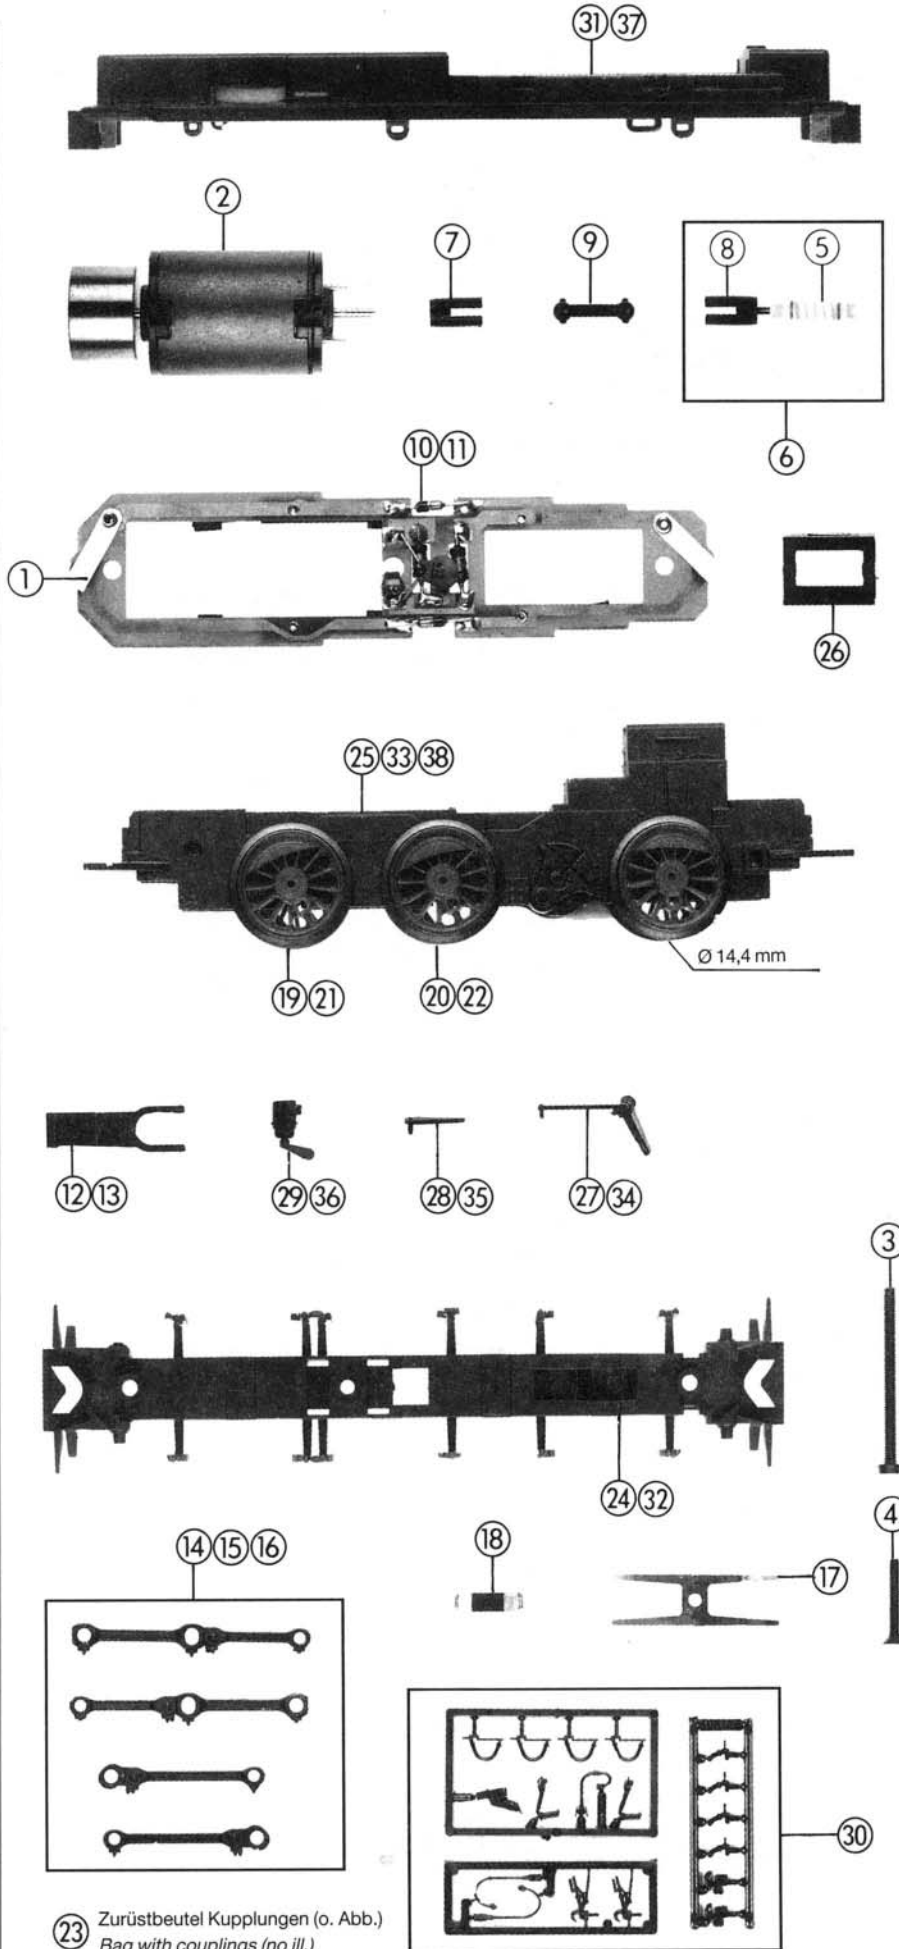

43623
43625
43626

43624
43627

Original ROCO-Ersatzteile
Original ROCO Replacement Parts

Pos.-Nr.	Art.-Nr.	Text	Preis-gruppe
1	10021	Glühlampe Light bulb	99
2	85054	Motor m. Schwungscheibe Motor w. fly wheel	99
3	85680	Schraube M 2x25 Screw M 2x25	3
4	85728	Schraube M 1,6x12 Screw M 1,6x12	2
5	86718	Schnecke Worm	5
6	86862	Schneckensatz Worm set	24
7	87125	Motorkardanschale Motor cardan	3
8	87126	Schneckenkardanschale Worm cardan	3
9	87127	Kardanwelle Cardan shaft	3
10	87746	Platine f. 43624, 43627 Print. circuit f. 43624, 43627	35
11	87747	Platine, SNCB Printed, circuit, SNCB	35
12	89265	Kupplungskammer f. 43627 Coupling chamber f. 43627	3
13	89273	Kupplungskammer f. SNCB, 43624 Coupling chamber f. SNCB, 43624	3
14	89500	Kuppelstangensatz f. 43627 Connecting rod set f. 43627	25
15	89501	Kuppelstangensatz f. 43624 Connecting rod set f. 43624	25
16	89502	Kuppelstangensatz f. SNCB Connecting rod set f. SNCB	25
17	89927	Blattfeder Plate spring	5
18	89928	Kupplungsfeder Coupling spring	3
19	90541	Radsatz, kl. Gewicht f. 43627 Wheelset, small weight f. 43627	16
20	90542	Radsatz, gr. Gew. f. 43627 Wheelset, big weight, f. 43627	16
21	90549	Radsatz, kl. Gew., SNCB, 43624 Wheelset, small weight, SNCB, 43624	16
22	90550	Radsatz, gr. Gew., SNCB, 43624 Wheelset, big weight, SNCB, 43624	16
23	95144	Zurüstbeutel Kupplungen Bag with couplings	22
24	95702	Bremsbackenrahmen f. 43627 Brake shoes frame f. 43627	15
25	95703	Fahrwerk kpl. f. 43627 (m. Radsatz hinten) Track set assy. f. 43627 (w. wheelset rear)	55
26	95714	Schneckendeckel Worm cover	3
27	95715	Ölpumpe f. 43627 Oil pump f. 43627	3
28	95716	Bremshebel f. 43627 Brake lever f. 43627	2
29	95717	Bremszylinder f. 43627 Brake cylinder f. 43627	3
30	95719	Steckteilesatz Push in parts set	10
31	95768	Grundrahmen, SNCB Body frame, SNCB	30
32	95769	Bremsbackenrahmen, SNCB, 43624 Brake shoes frame, SNCB, 43624	15
33	95770	Fahrwerk kpl., SNCB (m. Radsatz hinten) Track set assy., SNCB (w. wheelset rear)	55
34	95771	Ölpumpe, SNCB, 43624 Oil pump, SNCB, 43624	3
35	95772	Bremshebel, SNCB, 43624 Brake lever, SNCB, 43624	2
36	95773	Bremszylinder, SNCB, 43624 Brake cylinder, SNCB, 43624	3
37	95789	Grundrahmen f. 43624 Body frame f. 43624	30
38	95790	Fahrwerk kpl. f. 43624 (m. Radsatz hinten) Track set assy. f. 43624 (w. wheelset rear)	55