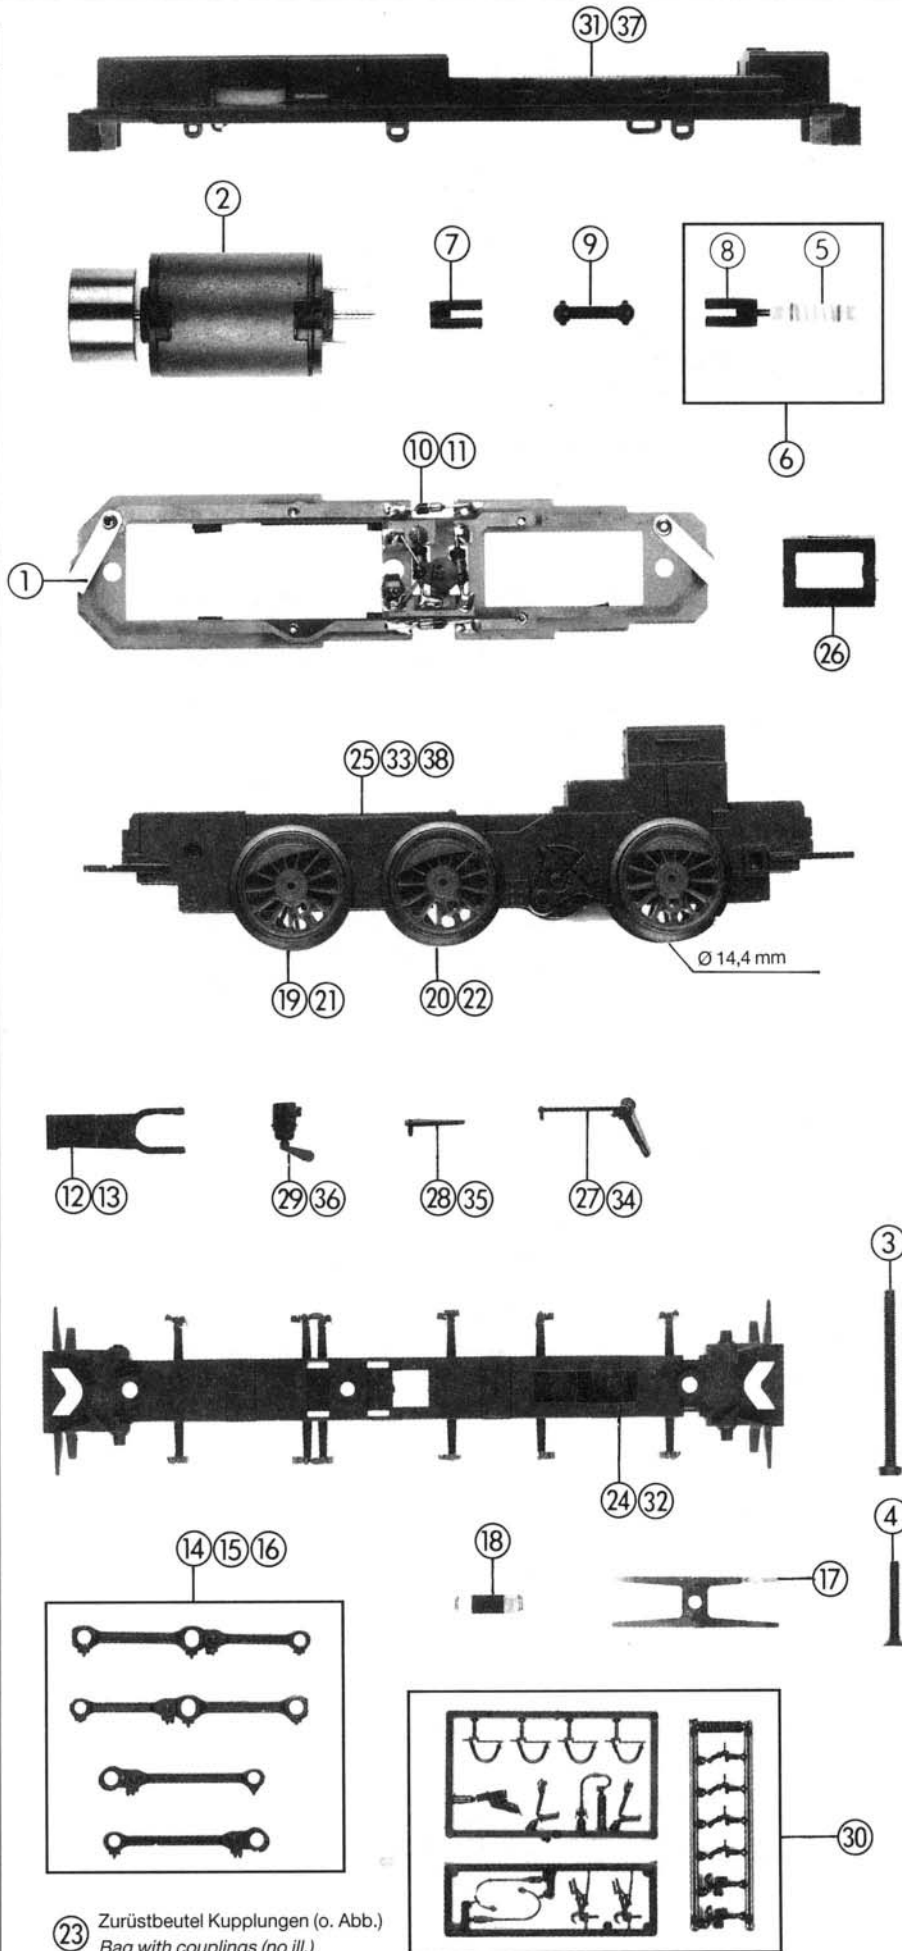

43623  
43625  
43626

43624  
43627

Original ROCO-Ersatzteile  
Original ROCO Replacement Parts

Pos.-Nr.	Art.-Nr.	Text	Preis-gruppe
1	10021	Glühlampe Light bulb	99
2	85054	Motor m. Schwungscheibe Motor w. fly wheel	99
3	85680	Schraube M 2x25 Screw M 2x25	3
4	85728	Schraube M 1,6x12 Screw M 1,6x12	2
5	86718	Schnecke Worm	5
6	86862	Schneckensatz Worm set	24
7	87125	Motorkardanschale Motor cardan	3
8	87126	Schneckenkardanschale Worm cardan	3
9	87127	Kardanwelle Cardan shaft	3
10	87746	Platine f. 43624, 43627 Print. circuit f. 43624, 43627	35
11	87747	Platine, SNCB Printed, circuit, SNCB	35
12	89265	Kupplungskammer f. 43627 Coupling chamber f. 43627	3
13	89273	Kupplungskammer f. SNCB, 43624 Coupling chamber f. SNCB, 43624	3
14	89500	Kuppelstangensatz f. 43627 Connecting rod set f. 43627	25
15	89501	Kuppelstangensatz f. 43624 Connecting rod set f. 43624	25
16	89502	Kuppelstangensatz f. SNCB Connecting rod set f. SNCB	25
17	89927	Blattfeder Plate spring	5
18	89928	Kupplungsfeder Coupling spring	3
19	90541	Radsatz, kl. Gewicht f. 43627 Wheelset, small weight f. 43627	16
20	90542	Radsatz, gr. Gew. f. 43627 Wheelset, big weight, f. 43627	16
21	90549	Radsatz, kl. Gew., SNCB, 43624 Wheelset, small weight, SNCB, 43624	16
22	90550	Radsatz, gr. Gew., SNCB, 43624 Wheelset, big weight, SNCB, 43624	16
23	95144	Zurüstbeutel Kupplungen Bag with couplings	22
24	95702	Bremsbackenrahmen f. 43627 Brake shoes frame f. 43627	15
25	95703	Fahrwerk kpl. f. 43627 (m. Radsatz hinten) Track set assy. f. 43627 (w. wheelset rear)	55
26	95714	Schneckendeckel Worm cover	3
27	95715	Ölpumpe f. 43627 Oil pump f. 43627	3
28	95716	Bremshebel f. 43627 Brake lever f. 43627	2
29	95717	Bremszylinder f. 43627 Brake cylinder f. 43627	3
30	95719	Steckteilesatz Push in parts set	10
31	95768	Grundrahmen, SNCB Body frame, SNCB	30
32	95769	Bremsbackenrahmen, SNCB, 43624 Brake shoes frame, SNCB, 43624	15
33	95770	Fahrwerk kpl., SNCB (m. Radsatz hinten) Track set assy., SNCB (w. wheelset rear)	55
34	95771	Ölpumpe, SNCB, 43624 Oil pump, SNCB, 43624	3
35	95772	Bremshebel, SNCB, 43624 Brake lever, SNCB, 43624	2
36	95773	Bremszylinder, SNCB, 43624 Brake cylinder, SNCB, 43624	3
37	95789	Grundrahmen f. 43624 Body frame f. 43624	30
38	95790	Fahrwerk kpl. f. 43624 (m. Radsatz hinten) Track set assy. f. 43624 (w. wheelset rear)	55