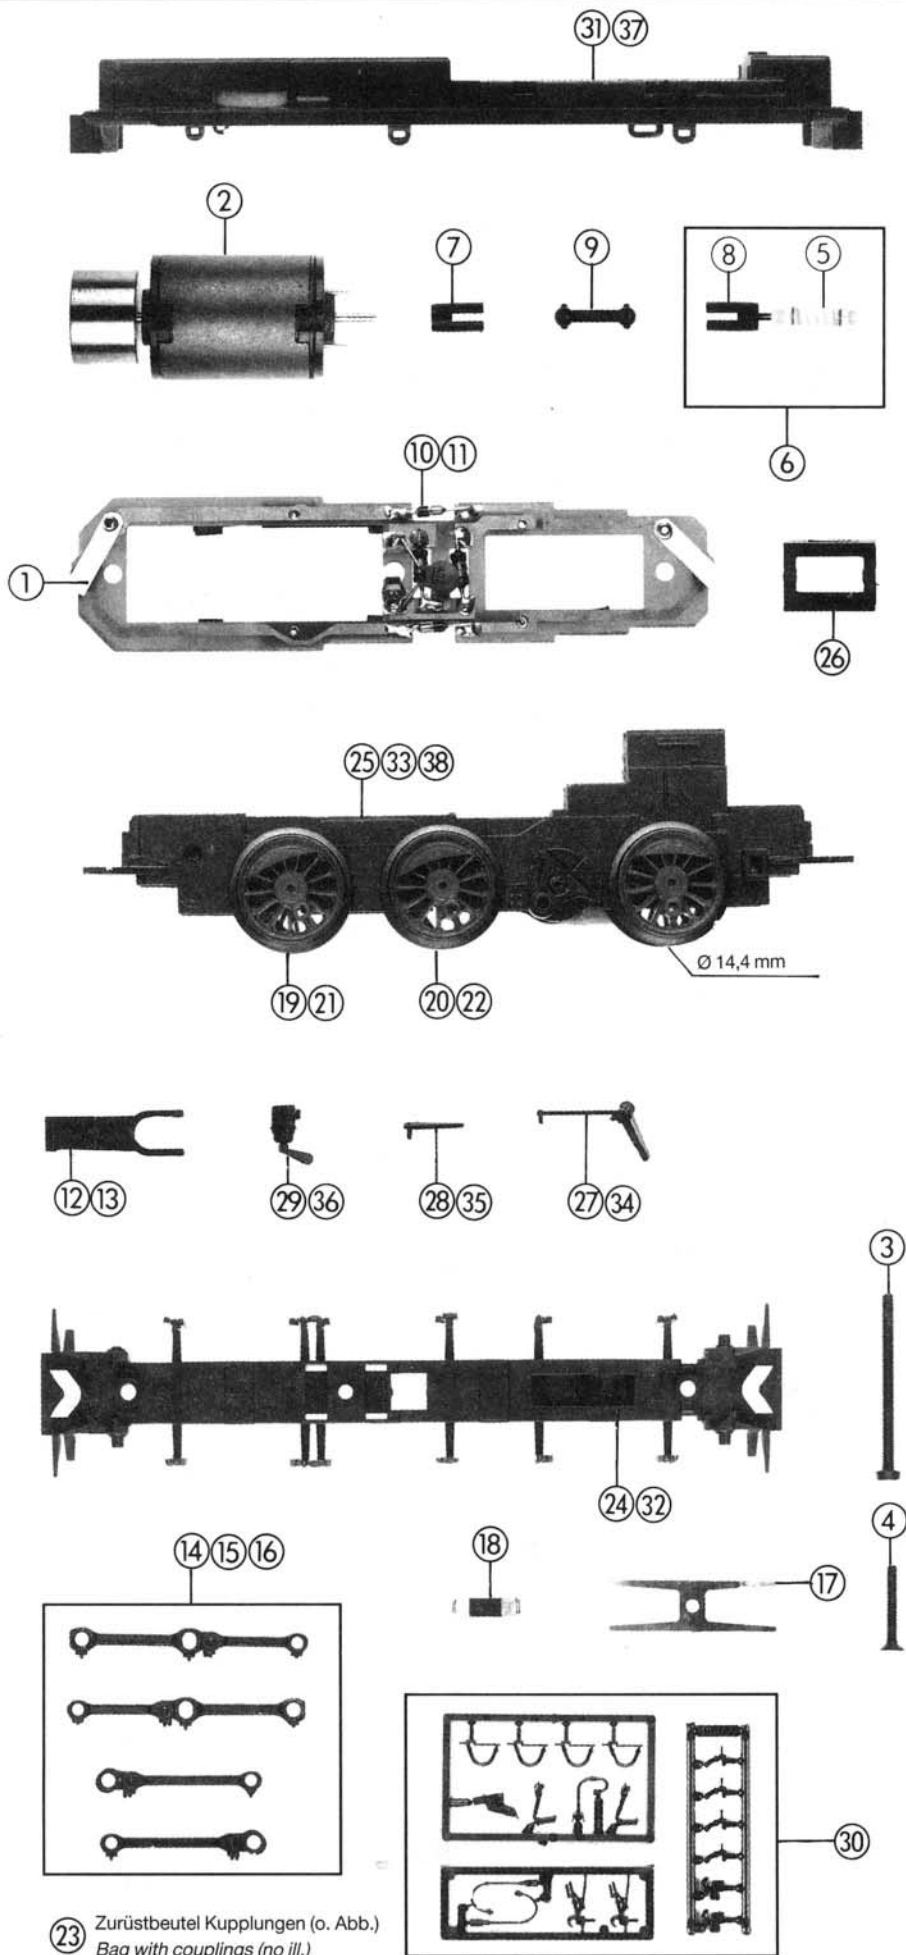

43623
43625
43626

43624
43627

Original ROCO-Ersatzteile
Original ROCO Replacement Parts

Pos. Nr.	Art.-Nr.	Text	Preisgruppe
1	10021	Gühlampe Light bulb	99
2	85054	Motor m. Schwungscheibe Motor w. fly wheel	99
3	85680	Schraube M2x25 Screw M2x25	3
4	85728	Schraube M 1,6x12 Screw M 1,6x12	2
5	86718	Schnecke Worm	5
6	86862	Schneckensatz Worm set	24
7	87125	Motorkardanschale Motor cardan	3
8	87126	Schneckenkardanschale Worm cardan	3
9	87127	Kardanwelle Cardan shaft	3
10	87746	Platine f. 43624, 43627 Print. circuit f. 43624, 43627	35
11	87747	Platine, SNCB Printed, circuit, SNCB	35
12	89265	Kupplungskammer f. 43627 Coupling chamber f. 43627	3
13	89273	Kupplungskammer f. SNCB, 43624 Coupling chamber f. SNCB, 43624	3
14	89500	Kuppelstangensatz f. 43627 Connecting rod set f. 43627	25
15	89501	Kuppelstangensatz f. 43624 Connecting rod set f. 43624	25
16	89502	Kuppelstangensatz f. SNCB Connecting rod set f. SNCB	25
17	89927	Blattfeder Plate spring	5
18	89928	Kupplungsfeder Coupling spring	3
19	90541	Radsatz, kl. Gewicht f. 43627 Wheelset, small weight f. 43627	16
20	90542	Radsatz, gr. Gew. f. 43627 Wheelset, big weight, f. 43627	16
21	90549	Radsatz, kl. Gew., SNCB, 43624 Wheelset, small weight, SNCB, 43624	16
22	90550	Radsatz, gr. Gew., SNCB, 43624 Wheelset, big weight, SNCB, 43624	16
23	95144	Zurüstbeutel Kupplungen Bag with couplings	22
24	95702	Bremsbackenrahmen f. 43627 Brake shoes frame f. 43627	15
25	95703	Fahrwerk kpl. f. 43627 (m. Radsatz hinten) Track set assy. f. 43627 (w. wheelset rear)	55
26	95714	Schneckendeckel Worm cover	3
27	95715	Ölpumpe f. 43627 Oil pump f. 43627	3
28	95716	Bremshebel f. 43627 Brake lever f. 43627	2
29	95717	Bremszylinder f. 43627 Brake cylinder f. 43627	3
30	95719	Steckteilesatz Push in parts set	10
31	95768	Grundrahmen, SNCB Body frame, SNCB	30
32	95769	Bremsbackenrahmen, SNCB, 43624 Brake shoes frame, SNCB, 43624	15
33	95770	Fahrwerk kpl., SNCB (m. Radsatz hinten) Track set assy., SNCB (w. wheelset rear)	55
34	95771	Ölpumpe, SNCB, 43624 Oil pump, SNCB, 43624	3
35	95772	Bremshebel, SNCB, 43624 Brake lever, SNCB, 43624	2
36	95773	Bremszylinder, SNCB, 43624 Brake cylinder, SNCB, 43624	3
37	95789	Grundrahmen f. 43624 Body frame f. 43624	30
38	95790	Fahrwerk kpl. f. 43624 (m. Radsatz hinten) Track set assy. f. 43624 (w. wheelset rear)	55