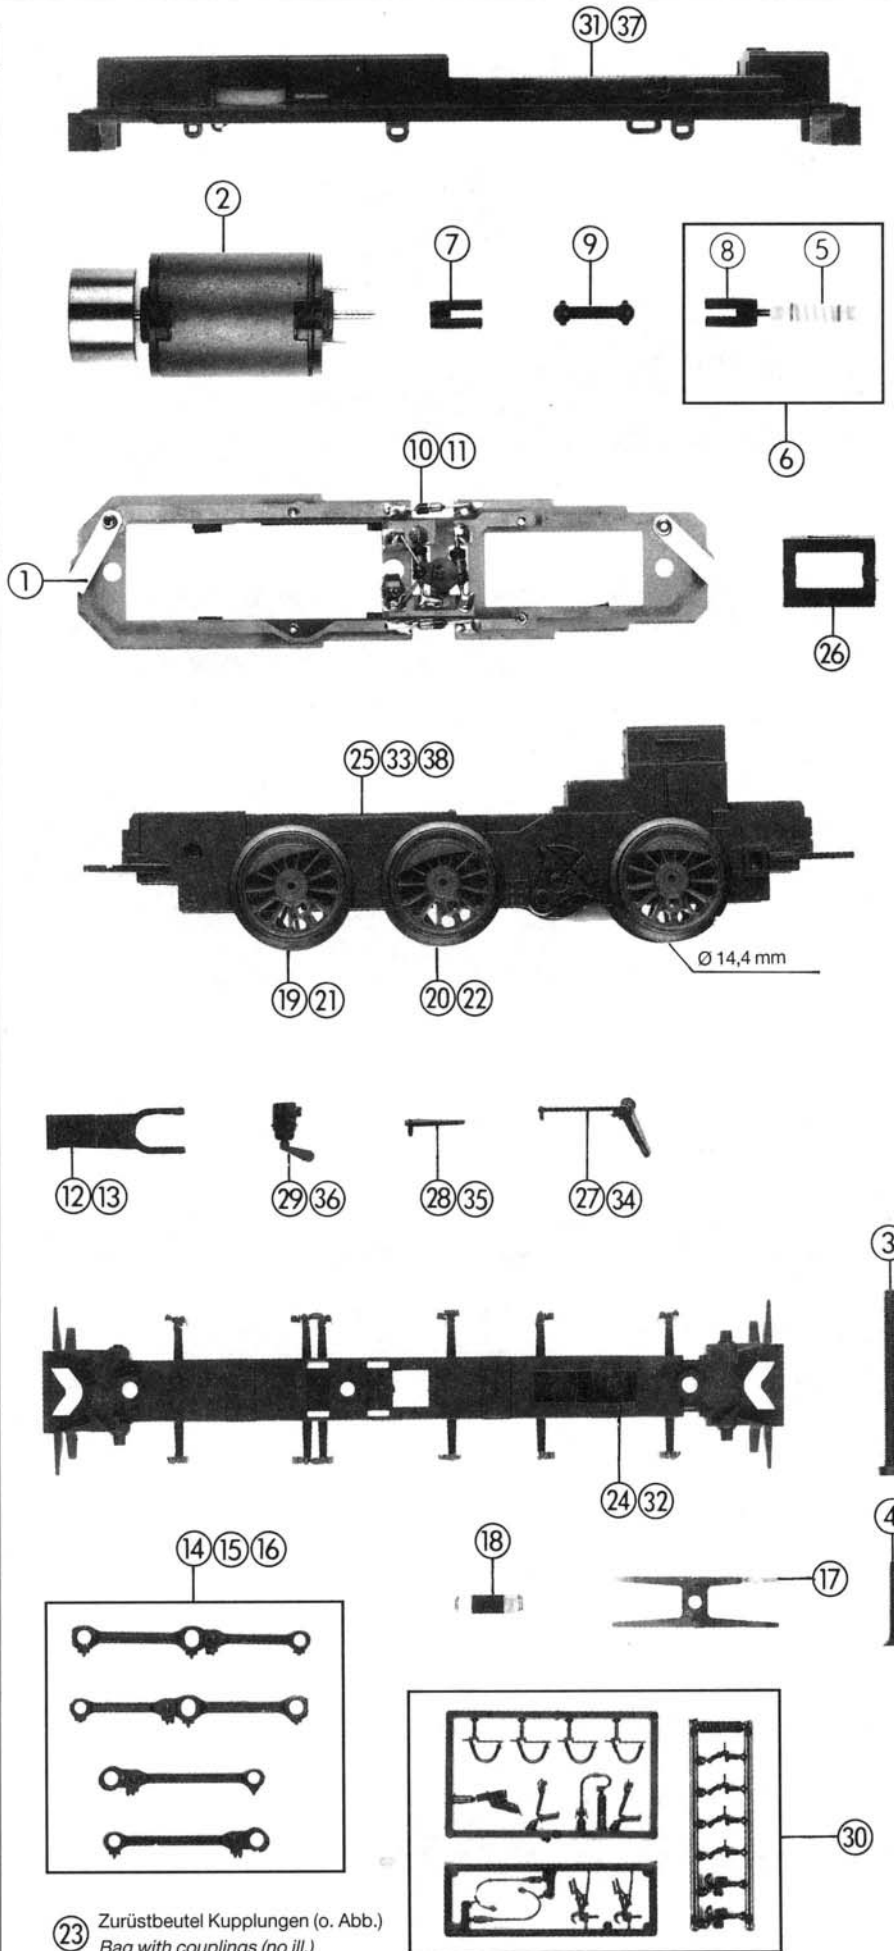

43623
43625
43626

43624
43627

Original ROCO-Ersatzteile
Original ROCO Replacement Parts

Pos.-Nr.	Art.-Nr.	Text	Preis-gruppe
1	10021	Glühlampe Light bulb	99
2	85054	Motor m. Schwungrad Motor w. fly wheel	99
3	85680	Schraube M 2x25 Screw M 2x25	3
4	85728	Schraube M 1,6x12 Screw M 1,6x12	2
5	86718	Schnecke Worm	5
6	86862	Schneckensatz Worm set	24
7	87125	Motorkardanschale Motor cardan	3
8	87126	Schneckenkardanschale Worm cardan	3
9	87127	Kardanwelle Cardan shaft	3
10	87746	Platine f. 43624, 43627 Print. circuit f. 43624, 43627	35
11	87747	Platine, SNCB Printed, circuit, SNCB	35
12	89265	Kupplungskammer f. 43627 Coupling chamber f. 43627	3
13	89273	Kupplungskammer f. SNCB, 43624 Coupling chamber f. SNCB, 43624	3
14	89500	Kuppelstangensatz f. 43627 Connecting rod set f. 43627	25
15	89501	Kuppelstangensatz f. 43624 Connecting rod set f. 43624	25
16	89502	Kuppelstangensatz f. SNCB Connecting rod set f. SNCB	25
17	89927	Blattfeder Plate spring	5
18	89928	Kupplungsfeder Coupling spring	3
19	90541	Radsatz, kl. Gewicht f. 43627 Wheelset, small weight f. 43627	16
20	90542	Radsatz, gr. Gew. f. 43627 Wheelset, big weight, f. 43627	16
21	90549	Radsatz, kl. Gew., SNCB, 43624 Wheelset, small weight, SNCB, 43624	16
22	90550	Radsatz, gr. Gew., SNCB, 43624 Wheelset, big weight, SNCB, 43624	16
23	95144	Zurüstbeutel Kupplungen Bag with couplings	22
24	95702	Bremsbackenrahmen f. 43627 Brake shoes frame f. 43627	15
25	95703	Fahrwerk kpl. f. 43627 (m. Radsatz hinten) Track set assy. f. 43627 (w. wheelset rear)	55
26	95714	Schneckendeckel Worm cover	3
27	95715	Ölpumpe f. 43627 Oil pump f. 43627	3
28	95716	Bremshebel f. 43627 Brake lever f. 43627	2
29	95717	Bremszylinder f. 43627 Brake cylinder f. 43627	3
30	95719	Steckteilesatz Push in parts set	10
31	95768	Grundrahmen, SNCB Body frame, SNCB	30
32	95769	Bremsbackenrahmen, SNCB, 43624 Brake shoes frame, SNCB, 43624	15
33	95770	Fahrwerk kpl., SNCB (m. Radsatz hinten) Track set assy., SNCB (w. wheelset rear)	55
34	95771	Ölpumpe, SNCB, 43624 Oil pump, SNCB, 43624	3
35	95772	Bremshebel, SNCB, 43624 Brake lever, SNCB, 43624	2
36	95773	Bremszylinder, SNCB, 43624 Brake cylinder, SNCB, 43624	3
37	95789	Grundrahmen f. 43624 Body frame f. 43624	30
38	95790	Fahrwerk kpl. f. 43624 (m. Radsatz hinten) Track set assy. f. 43624 (w. wheelset rear)	55