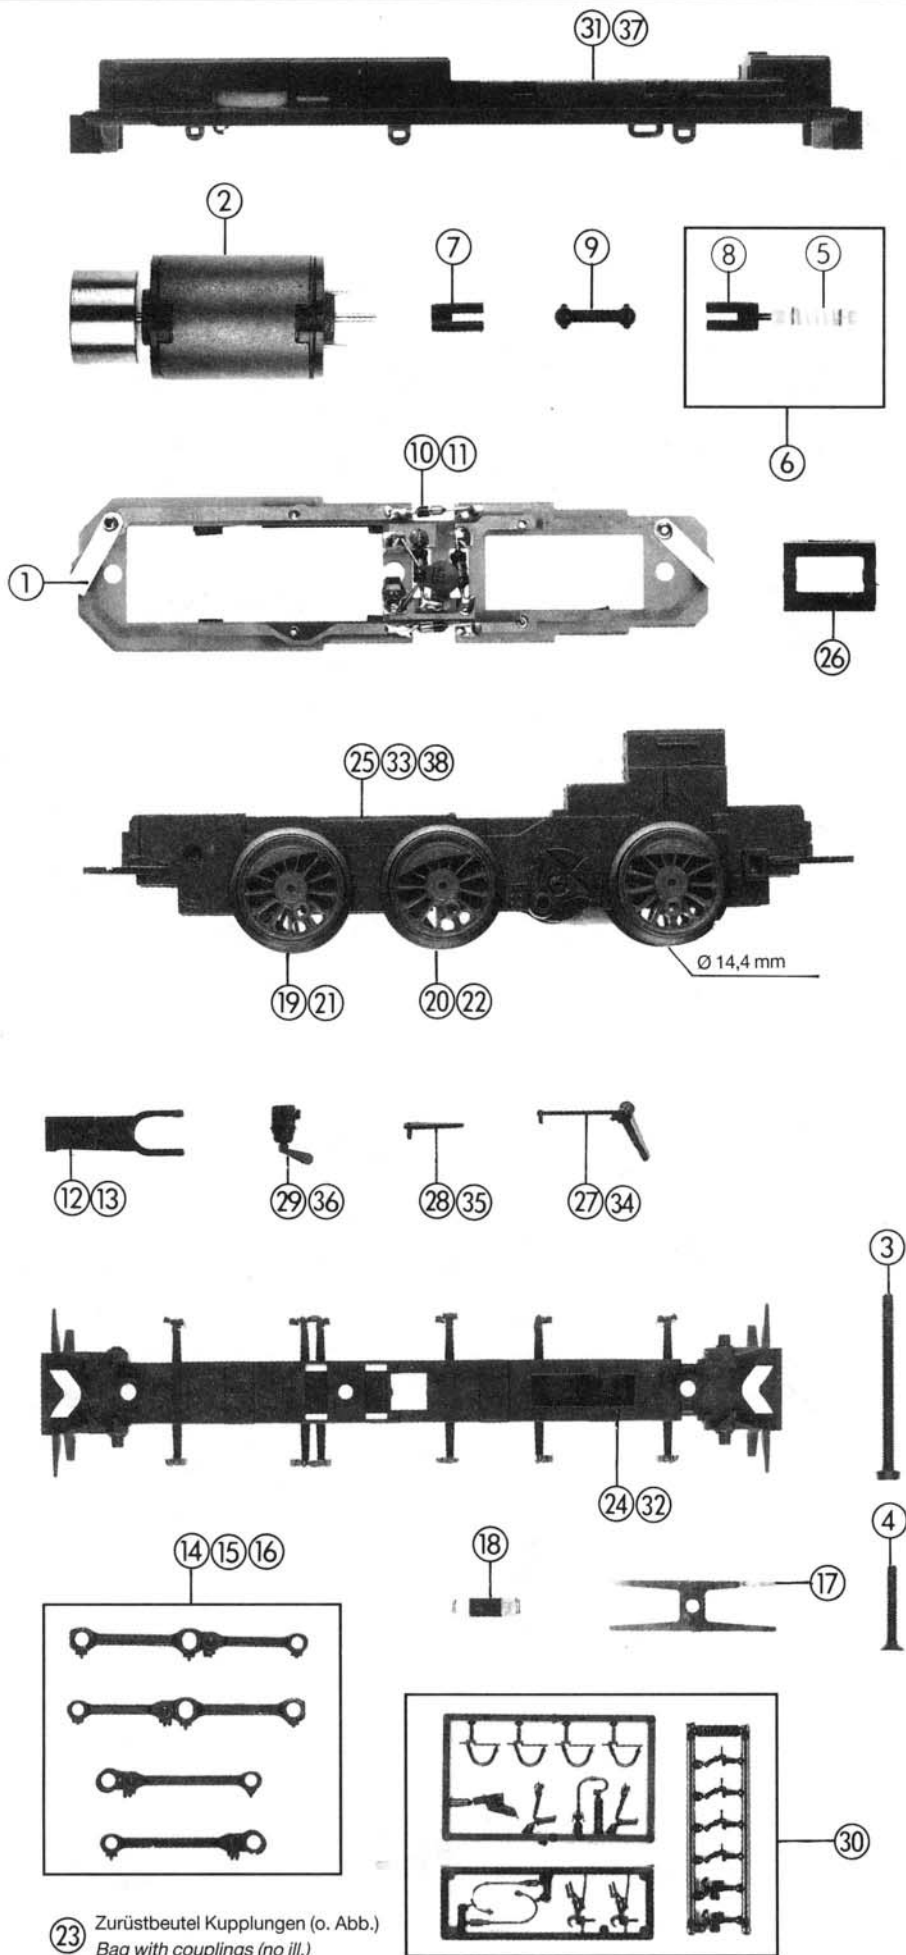

43623  
43625  
43626

43624  
43627

Original ROCO-Ersatzteile  
Original ROCO Replacement Parts

Pos. Nr.	Art.-Nr.	Text	Preisgruppe
1	10021	Gühlampe Light bulb	99
2	85054	Motor m. Schwungscheibe Motor w. fly wheel	99
3	85680	Schraube M2x25 Screw M2x25	3
4	85728	Schraube M 1,6x12 Screw M 1,6x12	2
5	86718	Schnecke Worm	5
6	86862	Schneckensatz Worm set	24
7	87125	Motorkardanschale Motor cardan	3
8	87126	Schneckenkardanschale Worm cardan	3
9	87127	Kardanwelle Cardan shaft	3
10	87746	Platine f. 43624, 43627 Print. circuit f. 43624, 43627	35
11	87747	Platine, SNCB Printed, circuit, SNCB	35
12	89265	Kupplungskammer f. 43627 Coupling chamber f. 43627	3
13	89273	Kupplungskammer f. SNCB, 43624 Coupling chamber f. SNCB, 43624	3
14	89500	Kuppelstangensatz f. 43627 Connecting rod set f. 43627	25
15	89501	Kuppelstangensatz f. 43624 Connecting rod set f. 43624	25
16	89502	Kuppelstangensatz f. SNCB Connecting rod set f. SNCB	25
17	89927	Blattfeder Plate spring	5
18	89928	Kupplungsfeder Coupling spring	3
19	90541	Radsatz, kl. Gewicht f. 43627 Wheelset, small weight f. 43627	16
20	90542	Radsatz, gr. Gew. f. 43627 Wheelset, big weight, f. 43627	16
21	90549	Radsatz, kl. Gew., SNCB, 43624 Wheelset, small weight, SNCB, 43624	16
22	90550	Radsatz, gr. Gew., SNCB, 43624 Wheelset, big weight, SNCB, 43624	16
23	95144	Zurüstbeutel Kupplungen Bag with couplings	22
24	95702	Bremsbackenrahmen f. 43627 Brake shoes frame f. 43627	15
25	95703	Fahrwerk kpl. f. 43627 (m. Radsatz hinten) Track set assy. f. 43627 (w. wheelset rear)	55
26	95714	Schneckendeckel Worm cover	3
27	95715	Ölpumpe f. 43627 Oil pump f. 43627	3
28	95716	Bremshebel f. 43627 Brake lever f. 43627	2
29	95717	Bremszylinder f. 43627 Brake cylinder f. 43627	3
30	95719	Steckteilesatz Push in parts set	10
31	95768	Grundrahmen, SNCB Body frame, SNCB	30
32	95769	Bremsbackenrahmen, SNCB, 43624 Brake shoes frame, SNCB, 43624	15
33	95770	Fahrwerk kpl., SNCB (m. Radsatz hinten) Track set assy., SNCB (w. wheelset rear)	55
34	95771	Ölpumpe, SNCB, 43624 Oil pump, SNCB, 43624	3
35	95772	Bremshebel, SNCB, 43624 Brake lever, SNCB, 43624	2
36	95773	Bremszylinder, SNCB, 43624 Brake cylinder, SNCB, 43624	3
37	95789	Grundrahmen f. 43624 Body frame f. 43624	30
38	95790	Fahrwerk kpl. f. 43624 (m. Radsatz hinten) Track set assy. f. 43624 (w. wheelset rear)	55