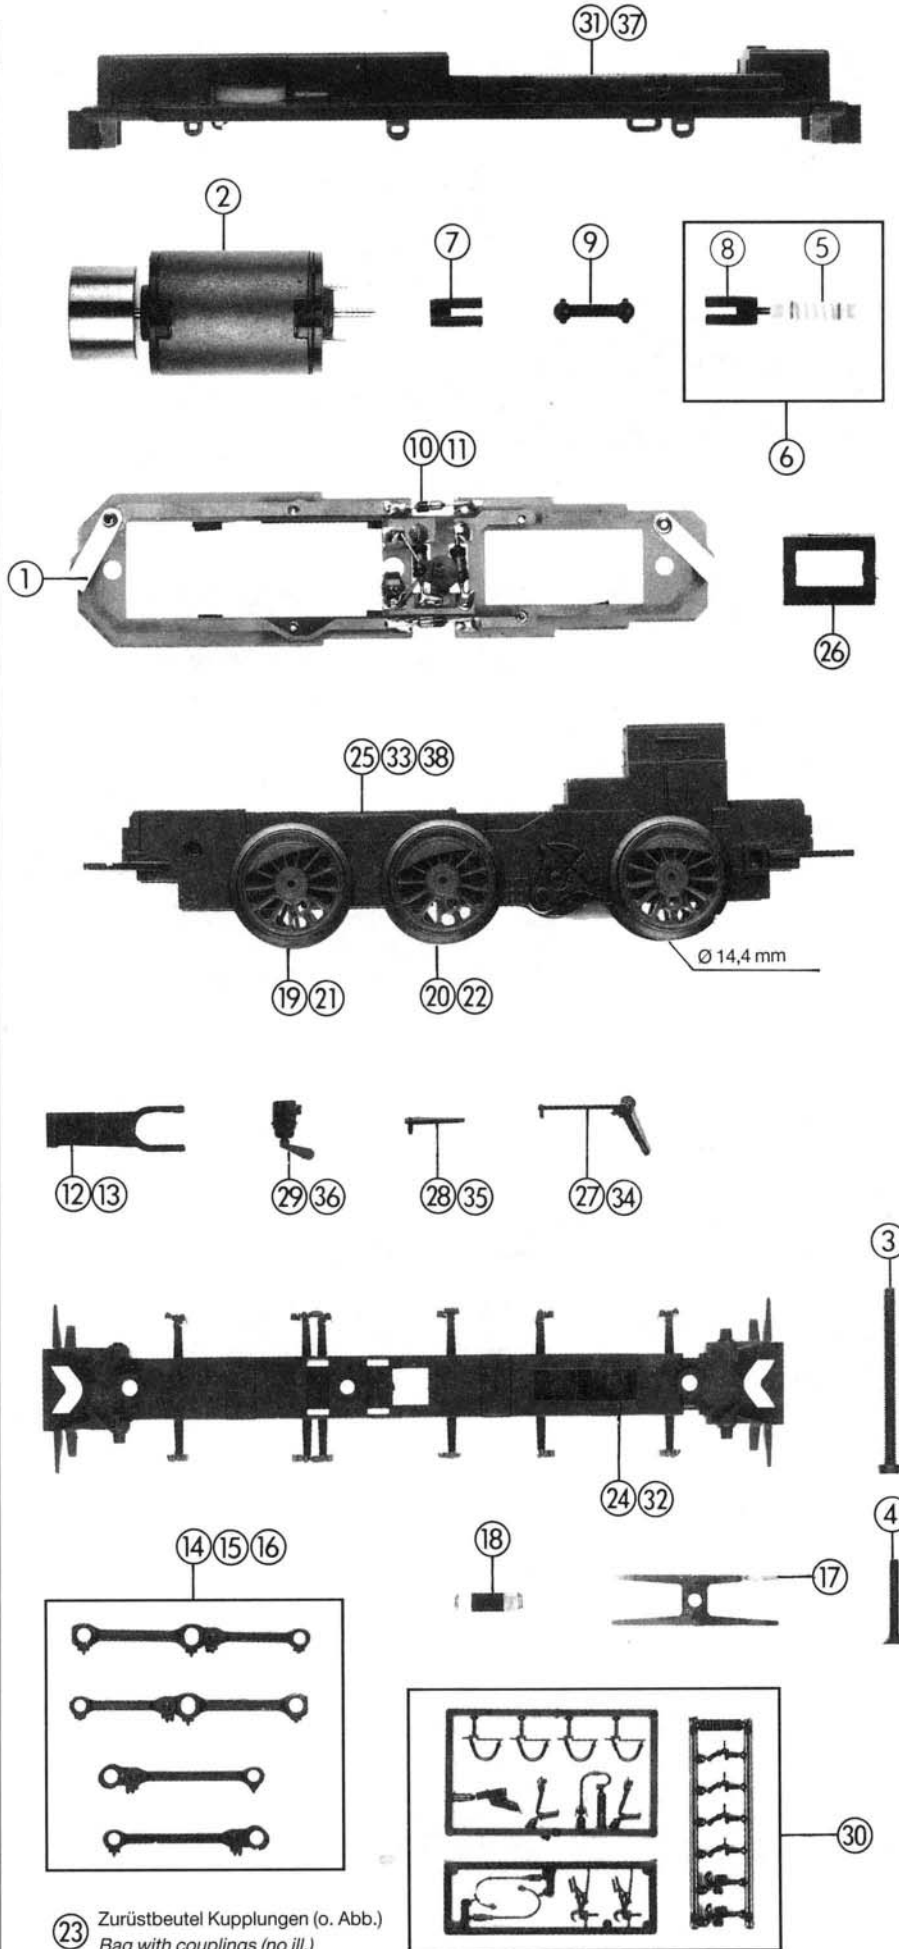

43623
43625
43626

43624
43627

Original ROCO-Ersatzteile
Original ROCO Replacement Parts

Pos.-Nr.	Art.-Nr.	Text	Preis-gruppe
1	10021	Glühlampe Light bulb	99
2	85054	Motor m. Schwungscheibe Motor w. fly wheel	99
3	85680	Schraube M 2x25 Screw M 2x25	3
4	85728	Schraube M 1,6x12 Screw M 1,6x12	2
5	86718	Schnecke Worm	5
6	86862	Schneckensatz Worm set	24
7	87125	Motorkardanschale Motor cardan	3
8	87126	Schneckenkardanschale Worm cardan	3
9	87127	Kardanwelle Cardan shaft	3
10	87746	Platine f. 43624, 43627 Print. circuit f. 43624, 43627	35
11	87747	Platine, SNCB Printed, circuit, SNCB	35
12	89265	Kupplungskammer f. 43627 Coupling chamber f. 43627	3
13	89273	Kupplungskammer f. SNCB, 43624 Coupling chamber f. SNCB, 43624	3
14	89500	Kuppelstangensatz f. 43627 Connecting rod set f. 43627	25
15	89501	Kuppelstangensatz f. 43624 Connecting rod set f. 43624	25
16	89502	Kuppelstangensatz f. SNCB Connecting rod set f. SNCB	25
17	89927	Blattfeder Plate spring	5
18	89928	Kupplungsfeder Coupling spring	3
19	90541	Radsatz, kl. Gewicht f. 43627 Wheelset, small weight f. 43627	16
20	90542	Radsatz, gr. Gew. f. 43627 Wheelset, big weight, f. 43627	16
21	90549	Radsatz, kl. Gew., SNCB, 43624 Wheelset, small weight, SNCB, 43624	16
22	90550	Radsatz, gr. Gew., SNCB, 43624 Wheelset, big weight, SNCB, 43624	16
23	95144	Zurüstbeutel Kupplungen Bag with couplings	22
24	95702	Bremsbackenrahmen f. 43627 Brake shoes frame f. 43627	15
25	95703	Fahrwerk kpl. f. 43627 (m. Radsatz hinten) Track set assy. f. 43627 (w. wheelset rear)	55
26	95714	Schneckendeckel Worm cover	3
27	95715	Ölpumpe f. 43627 Oil pump f. 43627	3
28	95716	Bremshebel f. 43627 Brake lever f. 43627	2
29	95717	Bremszylinder f. 43627 Brake cylinder f. 43627	3
30	95719	Steckteilesatz Push in parts set	10
31	95768	Grundrahmen, SNCB Body frame, SNCB	30
32	95769	Bremsbackenrahmen, SNCB, 43624 Brake shoes frame, SNCB, 43624	15
33	95770	Fahrwerk kpl., SNCB (m. Radsatz hinten) Track set assy., SNCB (w. wheelset rear)	55
34	95771	Ölpumpe, SNCB, 43624 Oil pump, SNCB, 43624	3
35	95772	Bremshebel, SNCB, 43624 Brake lever, SNCB, 43624	2
36	95773	Bremszylinder, SNCB, 43624 Brake cylinder, SNCB, 43624	3
37	95789	Grundrahmen f. 43624 Body frame f. 43624	30
38	95790	Fahrwerk kpl. f. 43624 (m. Radsatz hinten) Track set assy. f. 43624 (w. wheelset rear)	55