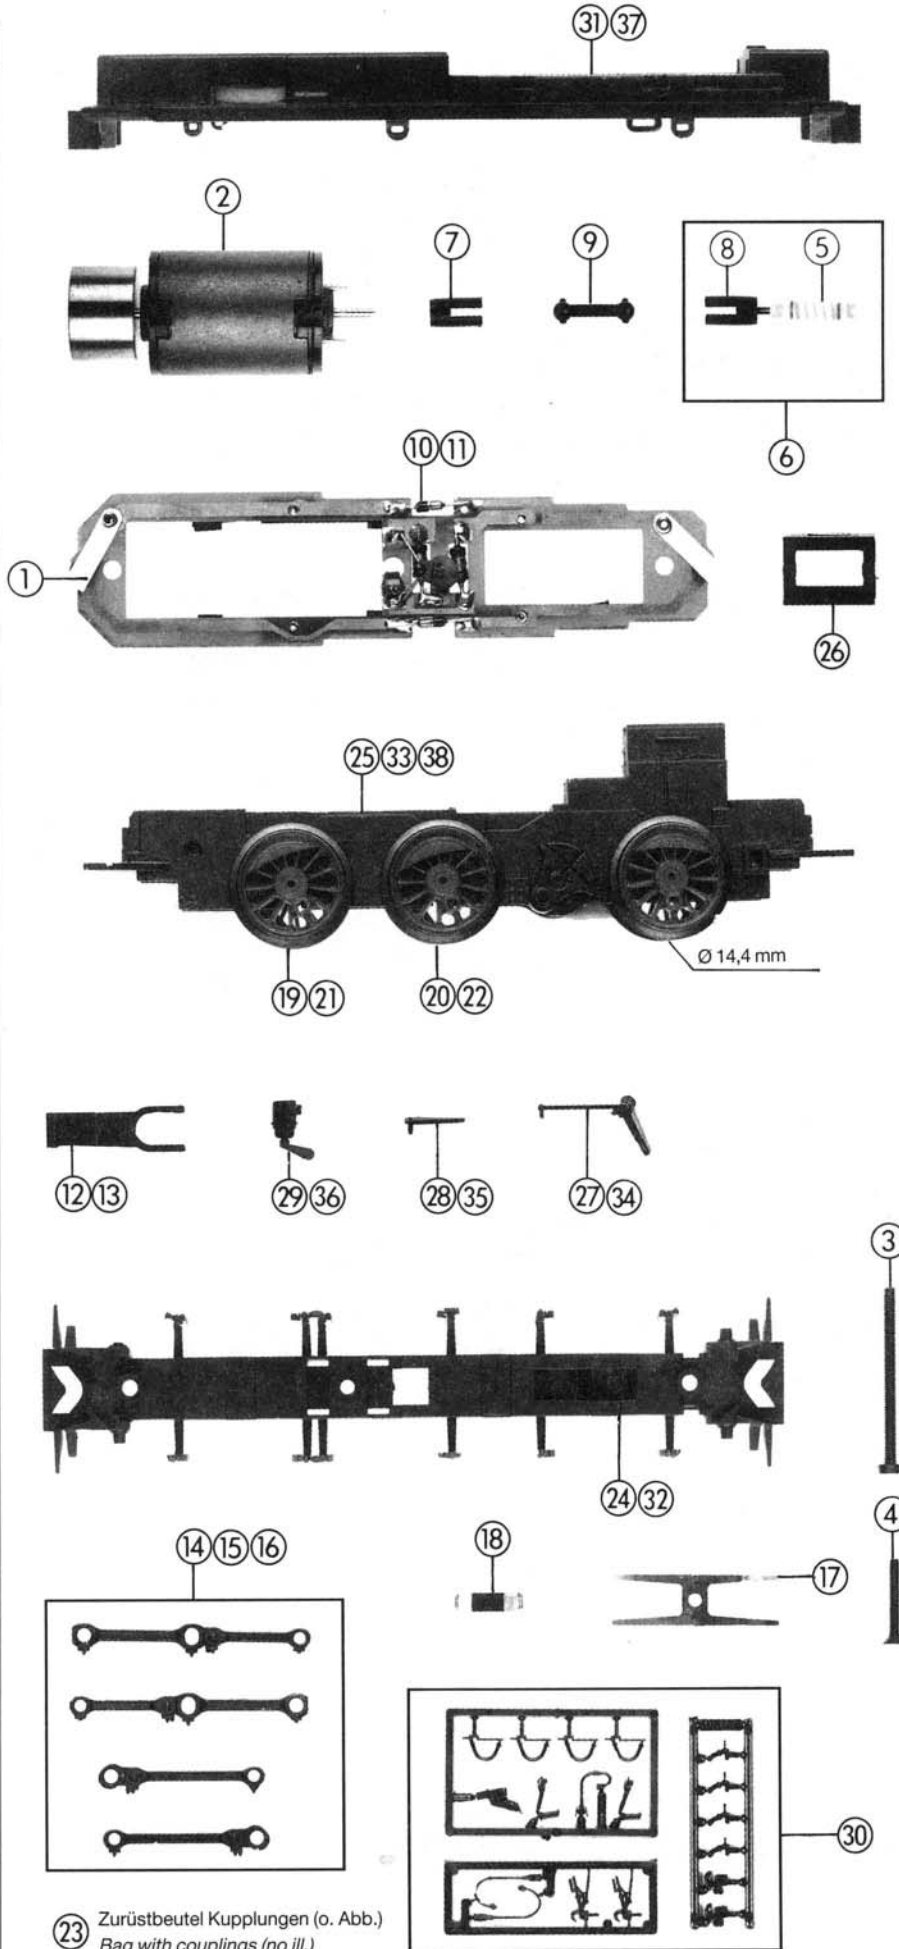

43623
43625
43626

43624
43627

Original ROCO-Ersatzteile
Original ROCO Replacement Parts

Pos. Nr.	Art.-Nr.	Text	Preis-gruppe
1	10021	Glühlampe Light bulb	99
2	85054	Motor m. Schwungrad Motor w. fly wheel	99
3	85680	Schraube M 2x25 Screw M 2x25	3
4	85728	Schraube M 1,6x12 Screw M 1,6x12	2
5	86718	Schnecke Worm	5
6	86862	Schneckensatz Worm set	24
7	87125	Motorkardanschale Motor cardan	3
8	87126	Schneckenkardanschale Worm cardan	3
9	87127	Kardanwelle Cardan shaft	3
10	87746	Platine f. 43624, 43627 Print. circuit f. 43624, 43627	35
11	87747	Platine, SNCB Printed, circuit, SNCB	35
12	89265	Kupplungskammer f. 43627 Coupling chamber f. 43627	3
13	89273	Kupplungskammer f. SNCB, 43624 Coupling chamber f. SNCB, 43624	3
14	89500	Kuppelstangensatz f. 43627 Connecting rod set f. 43627	25
15	89501	Kuppelstangensatz f. 43624 Connecting rod set f. 43624	25
16	89502	Kuppelstangensatz f. SNCB Connecting rod set f. SNCB	25
17	89927	Blattfeder Plate spring	5
18	89928	Kupplungsfeder Coupling spring	3
19	90541	Radsatz, kl. Gewicht f. 43627 Wheelset, small weight f. 43627	16
20	90542	Radsatz, gr. Gew. f. 43627 Wheelset, big weight, f. 43627	16
21	90549	Radsatz, kl. Gew., SNCB, 43624 Wheelset, small weight, SNCB, 43624	16
22	90550	Radsatz, gr. Gew., SNCB, 43624 Wheelset, big weight, SNCB, 43624	16
23	95144	Zurüstbeutel Kupplungen Bag with couplings	22
24	95702	Bremsbackenrahmen f. 43627 Brake shoes frame f. 43627	15
25	95703	Fahrwerk kpl. f. 43627 (m. Radsatz hinten) Track set assy. f. 43627 (w. wheelset rear)	55
26	95714	Schneckendeckel Worm cover	3
27	95715	Ölpumpe f. 43627 Oil pump f. 43627	3
28	95716	Bremshebel f. 43627 Brake lever f. 43627	2
29	95717	Bremszylinder f. 43627 Brake cylinder f. 43627	3
30	95719	Steckteilesatz Push in parts set	10
31	95768	Grundrahmen, SNCB Body frame, SNCB	30
32	95769	Bremsbackenrahmen, SNCB, 43624 Brake shoes frame, SNCB, 43624	15
33	95770	Fahrwerk kpl., SNCB (m. Radsatz hinten) Track set assy., SNCB (w. wheelset rear)	55
34	95771	Ölpumpe, SNCB, 43624 Oil pump, SNCB, 43624	3
35	95772	Bremshebel, SNCB, 43624 Brake lever, SNCB, 43624	2
36	95773	Bremszylinder, SNCB, 43624 Brake cylinder, SNCB, 43624	3
37	95789	Grundrahmen f. 43624 Body frame f. 43624	30
38	95790	Fahrwerk kpl. f. 43624 (m. Radsatz hinten) Track set assy. f. 43624 (w. wheelset rear)	55