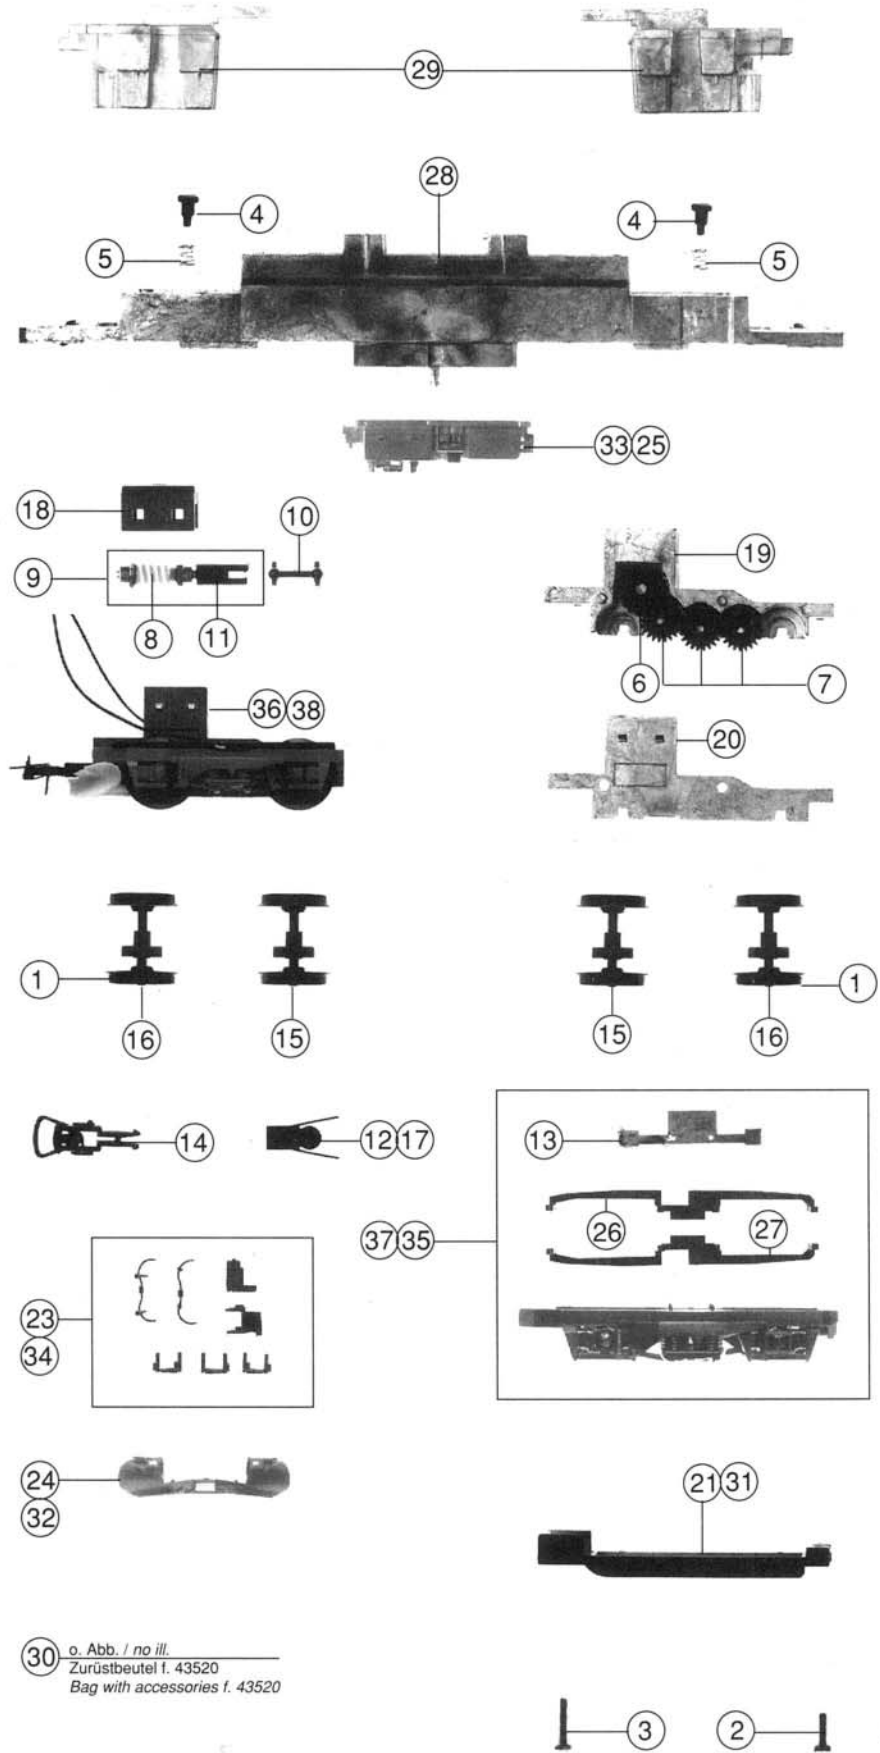

43520  
43629

Original ROCO-Ersatzteile  
Original ROCO Replacement Parts

Pos. Nr.	Art.-Nr.	Text	Preis-gruppe
1	85604	Hafring Traction tyre	
2	85672	Zylinderkopfschraube M 2x6 Cheese headed screw M 2x6	2
3	85676	Zylinderkopfschraube M 2x12 Cheese headed screw M 2x12	2
4	85704	Ansatzschraube M 2x2,8 Set screw M 2x2,8	3
5	86202	Druckfeder Compression spring	2
6	86413	Schnecken Zahnrad z=17; m 0,4 Worm gearing T=17; m 0,4	4
7	86414	Zahnrad z=21; m 0,4 Gear T=21; m 0,4	3
8	86702	Schnecke m 0,5; 2-gängig Worm m 0,5; 2-gängig	5
9	86832	Schneckensatz kpl. Worm set assembly	24
10	87064	Kardanwelle Cardan shaft	2
11	87065	Kardanschale kurz Cardan bearing short	3
12	89275	Kupplungskammer f. 43629 Coupling chamber f. 43629	2
13	89856	Radstromkontakt Wheel current contact strip	3
14	40243	Standardkupplung Standard coupling	--
15	90336	Radsatz Wheelset	16
16	90337	Radsatz mit Hafring Wheelset with traction tyre	16
17	93131	Kupplungskammer f. 43520 Coupling chamber f. 43520	2
18	93133	Schneckendeckel Worm cover	4
19	93150	Getriebekasten Gear box	25
20	93151	Getriebedeckel Gear box cover	10
21	93152	Getriebeboden f. 43520 Gear box bottom	16
22	94045	Zurüstbeutel f. 43629 Bag with accessories f. 43629	32
23	94050	Steckteile f. Drehgestellblende f. 43520 Push in parts f. bogie frame f. 43520	12
24	94060	Schneepflug f. 43520 Snow-plough f. 43520	6
25	94061	Batteriekasten f. 43520 Batterie container f. 43520	8
26	94062	Kontakthalter rechts Contact holder right	2
27	94063	Kontakthalter links Contact holder left	2
28	94064	Rahmen (Zinkal) = 94293 Frame	30
29	94065	Gewicht Weight	22
30	94066	Zurüstbeutel f. 43520 Bag with accessories f. 43520	32
31	94072	Getriebeboden f. 43629 Gear box bottom f. 43629	16
32	94073	Schneepflug f. 43629 Snow plough f. 43629	6
33	94074	Batteriekasten f. 43629 Batterie container f. 43629	8
34	94075	Steckteile f. Drehgestellblende f. 43629 Push in parts f. bogie frame f. 43629	12
35	94076	Drehgestellblende kpl. f. 43629 Bogie frame assembly f. 43629	37
36	94094	Drehgestell kpl. f. 43629 Bogie assembly f. 43629	56
37	94378	Drehgestellblende kpl. f. 43520 Bogie frame assembly f. 43520	37
38	94379	Drehgestell kpl. f. 43520 Bogie assembly f. 43520	56