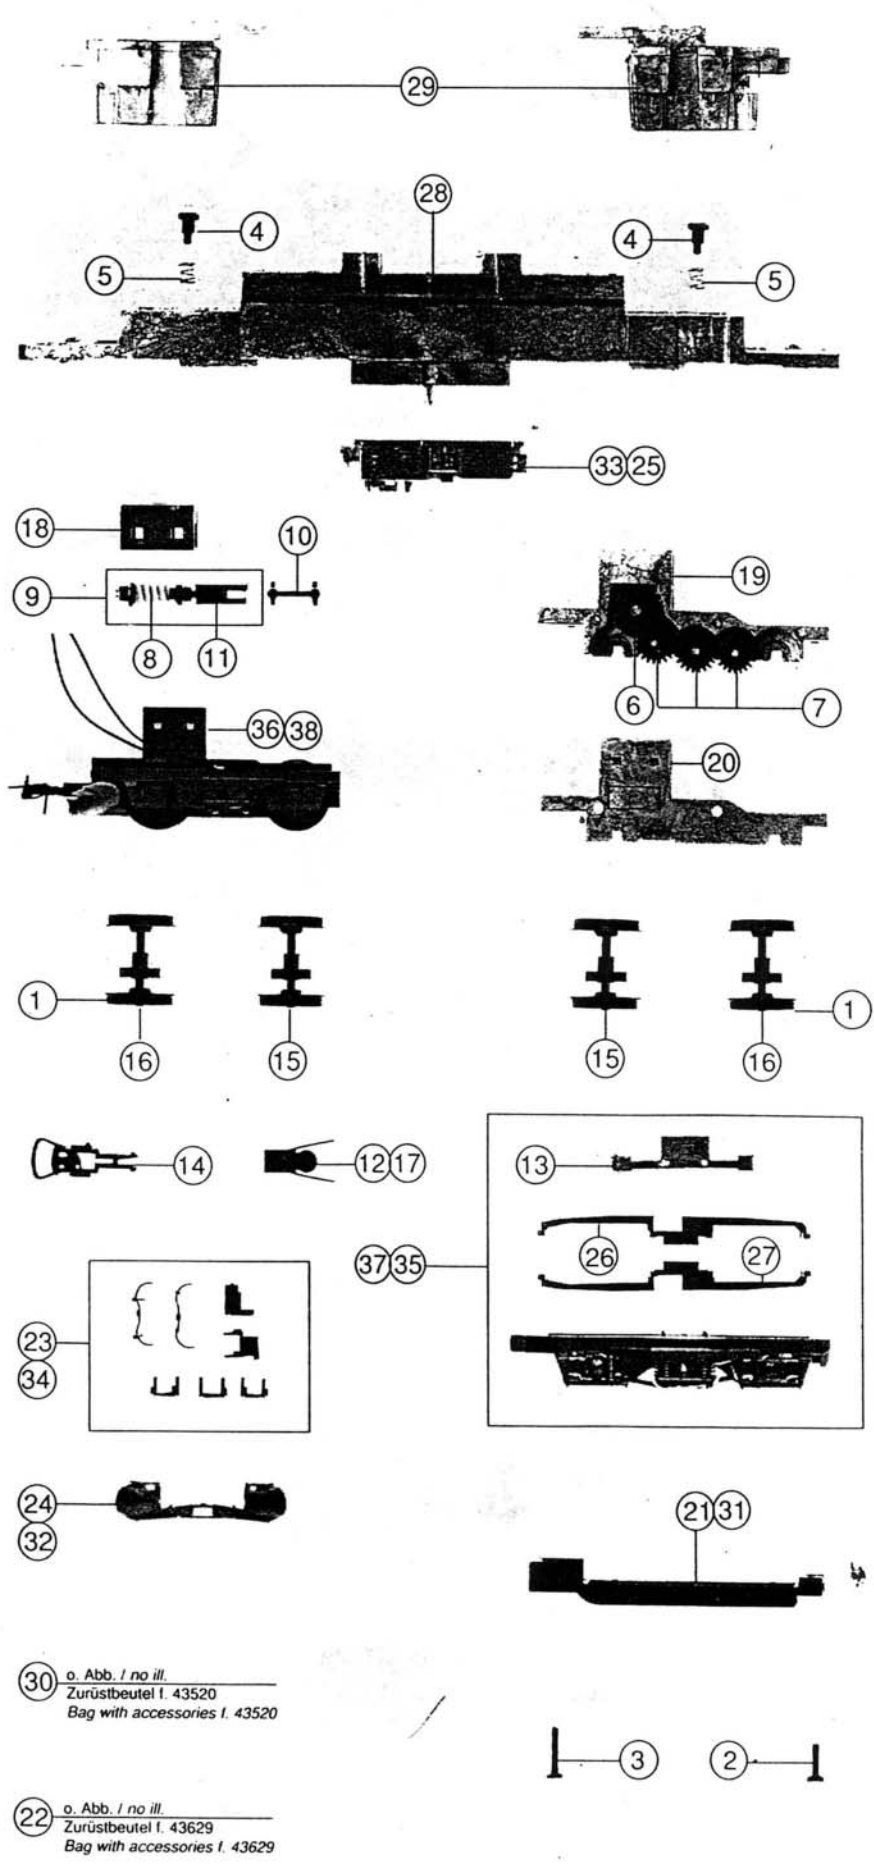

43520  
43629

Original ROCO-Ersatzteile  
Original ROCO Replacement Parts

Pos. Nr.	Art.-Nr.	Text	Preisgruppe
1	85604	Haltring Traction tyre	
2	85672	Zylinderkopfschraube M 2x6 Cheese headed screw M 2x6	2
3	85676	Zylinderkopfschraube M 2x12 Cheese headed screw M 2x12	2
4	85704	Ansatzschraube M 2x2,8 Set screw M 2x2,8	3
5	86202	Druckfeder Compression spring	2
6	86413	Schnecken Zahnrad z=17; m 0,4 Worm gearing T=17; m 0,4	4
7	86414	Zahnrad z=21; m 0,4 Gear T=21; m 0,4	3
8	86702	Schnecke m 0,5; 2-gängig Worm m 0,5; 2-gängig	5
9	86832	Schneckensatz kpl. Worm set assembly	24
10	87064	Kardanwelle Cardan shaft	2
11	87065	Kardanschale kurz Cardan bearing short	3
12	89275	Kupplungskammer f. 43629 Coupling chamber f. 43629	2
13	89856	Radstromkontakt Wheel current contact strip	3
14	40243	Standardkupplung Standard coupling	--
15	90336	Radsatz Wheelset	16
16	90337	Radsatz mit Haltring Wheelset with traction tyre	16
17	93131	Kupplungskammer f. 43520 Coupling chamber f. 43520	2
18	93133	Schneckendeckel Worm cover	4
19	93150	Getriebekasten Gear box	25
20	93151	Getriebedeckel Gear box cover	10
21	93152	Getriebeboden f. 43520 Gear box bottom	16
22	94045	Zurüstbeutel f. 43629 Bag with accessories f. 43629	32
23	94050	Steckteile f. Drehgestellblende f. 43520 Push in parts f. bogie frame f. 43520	12
24	94060	Schneepflug f. 43520 Snow-plough f. 43520	6
25	94061	Batteriekasten f. 43520 Batterie container f. 43520	8
26	94062	Kontakthalter rechts Contact holder right	2
27	94063	Kontakthalter links Contact holder left	2
28	94064	Rahmen (Zinkal) Frame	30
29	94065	Gewicht Weight	22
30	94066	Zurüstbeutel f. 43520 Bag with accessories f. 43520	32
31	94072	Getriebeboden f. 43629 Gear box bottom f. 43629	16
32	94073	Schneepflug f. 43629 Snow plough f. 43629	6
33	94074	Batteriekasten f. 43629 Batterie container f. 43629	8
34	94075	Steckteile f. Drehgestellblende f. 43629 Push in parts f. bogie frame f. 43629	12
35	94076	Drehgestellblende kpl. f. 43629 Bogie frame assembly f. 43629	37
36	94094	Drehgestell kpl. f. 43629 Bogie assembly f. 43629	56
37	94378	Drehgestellblende kpl. f. 43520 Bogie frame assembly f. 43520	37
38	94379	Drehgestell kpl. f. 43520 Bogie assembly f. 43520	56