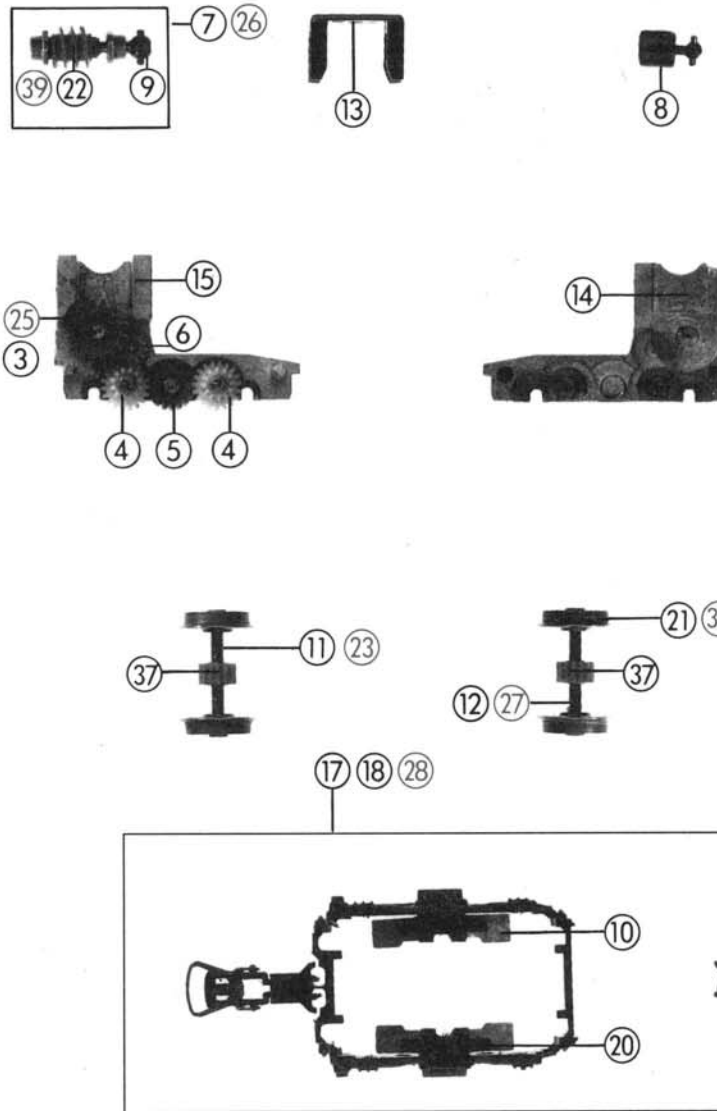

Pos. Nr.	Art.-Nr.	Text	Preis-gruppe
1	85704	Drehgestell Schraube Bogie screw	2
2	86202	Feder Spring	2
3	86419	Zahnrad Z=16 M0,6/Z=17 M0,4 Gear	4
4	86424	Zahnrad Z=19/12 M0,4 Gear	3
5	86454	Zahnrad Z=18 Gear	2
6	86471	Zahnrad Z=12 M0,4 Gear	2
7	86868	Schneckensatz 43644 Worm set	24
8	87129	Kardanschale Cardan bearing	3
9	87137	Kardan Kugel Cardan ball	3
10	89879	Radkontakt Wheel contact	5
11	90474	Radsatz o. H. m. Z 43644 Wheel set	16
12	90475	Radsatz m. H. m. Z 43644 Wheel set	17
13	90269	Getriebe Deckel Gear cover	3
14	94769	Getriebeteil rechts Gear box right	12
15	94770	Getriebeteil links Gear box left	10
16	94771	Getriebeboden Gear bottom	10
17	94772	DG Blende vorne 43644 Front bogie frame	20
18	94773	DG Blende hinten Rear bogie frame	20
19	94774	DG Steckteil Bogie push in part	3
20	94775	Bremsbacken Brake shoe	3
21	85612	Hafttring 0,3 mm DC Tractin tyre	99
22	86704	Schnecke DC Worm	5
23	85666	Radsatz AC Wheel set AC	9
24	85670	Schraube Screw	2
25	86419	Zahnrad rot Z=16/17 Gear	4
26	86869	Schneckensatz 43964 Worm set	24
27	90476	Radsatz m. 2 H. m. Z 43964 Wheel set	18
28	94779	DG Blende vo. 43964 Front bogie frame	20
29	40003	Schischleifer Collector shoe	17
30	89940	Umschaltmodul AC Electr. direct. of motion switch	75
31	989942	Isolierung f. Modul Modul insulation	2
32	94753	Zurüstbeutel 43644/964 Bag with accessories	24
33	94768	Getriebe hi. kpl. 43644 Rear gear	53
34	94776	Getriebe vo. kpl. 43644 Rear gear	53
35	94778	Getriebe hi. kpl. 43964 Rear gear	53
36	95687	Schleiferhalter Collector retainer	5
37	86480	Zahnrad Z=14 Gear	2
38	85602	Hafttring 0,5 mm AC Tractin tyre	99
39	86702	Schnecke AC Worm	5
40	85670	Schraube M 2x4 Screw M2x4	2