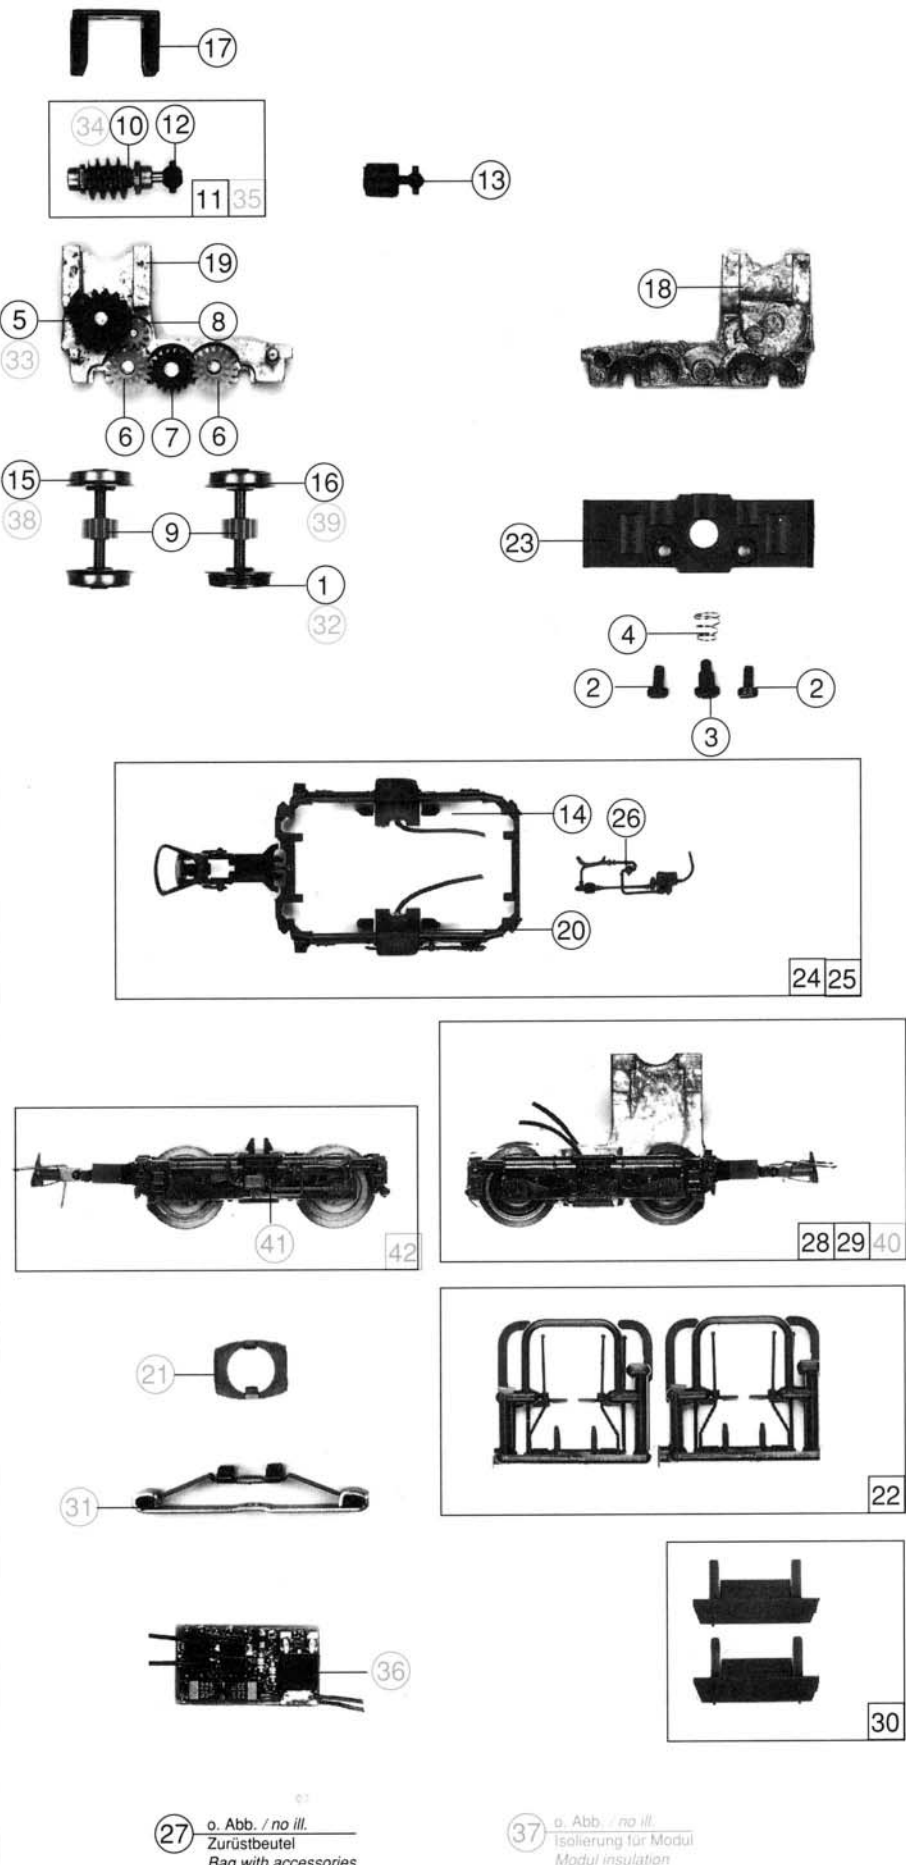

Pos. Nr.	Text	Art.-Nr.	Preisgruppe
1	Haltring 0,3 mm für 43647 <i>Traction tyre for 43647</i>	85612	17
2	Schraube M 2x4 <i>Screw M 2x4</i>	85670	2
3	Drehgestell Schraube <i>Bogie screw</i>	85704	2
4	Feder <i>Spring</i>	86202	2
5	Zahnrad z=16; m 0,6 / z=17; m 0,4 f. 43647 <i>Gear T=16; m 0,6 / T=17; m 0,4 f. 43647</i>	86419	4
6	Zahnrad z=19 /12; m 0,4 <i>Gear T=19/12; m 0,4</i>	86424	3
7	Zahnrad z=18 <i>Gear T=18</i>	86454	2
8	Zahnrad z=12; m 0,4 <i>Gear T=12; m 0,4</i>	86471	2
9	Zahnrad z=14 <i>Gear T=14</i>	86480	2
10	Schnecke Z-1 / m 0,6 für 43647 <i>Worm Z-1 / m 0,6 für 43647</i>	86704	5
11	Schneckensatz kpl. f. 43647 <i>Worm set ass. f. 43647</i>	86868	24
12	Kardan Kugel <i>Cardan ball</i>	87137	3
13	Kardanwelle <i>Cardan shaft</i>	87138	4
14	Radkontakte <i>Wheel contact</i>	89879	5
15	Radsatz ohne Haltring mit Zahnrad für 43647 <i>Wheel set without traction tyre with gear für 43647</i>	90656	16
16	Radsatz mit Haltring mit Zahnrad für 43647 <i>Wheel set with traction tyre with gear für 43647</i>	90657	18
17	Schneckendeckel <i>Worm cover</i>	94707	3
18	Getriebeteil rechts <i>Gear box right</i>	94769	12
19	Getriebeteil links <i>Gear box left</i>	94770	10
20	Bremsbacken <i>Brake shoe</i>	94775	3
22	Aufstiegsatz <i>Rear ladder set</i>	97847	10
23	Getriebeboden <i>Gear bottom</i>	97853	10
24	DG-Blende hinten für 43647 / 43983 <i>Rear bogie frame for 43647 / 43983</i>	97854	20
25	DG-Blende vorne für 43647 <i>Front bogie frame for 43647</i>	97855	20
26	DG-Steckteil <i>Bogie push in part</i>	97856	3
27	Zurüstbeutel <i>Bag with accessories</i>	97857	24
28	Getriebe hinten komplett <i>Rear gear</i>	97858	53
29	Getriebe vorne komplett für 43647 <i>Rear gear assembly for 43647</i>	97859	53
30	Zurüstbeutel Schienenräumer <i>Bag with cow calder</i>	97863	8
21	Schleiferhalter <i>Collector retainer</i>	95687	5
31	Schleifer für 43983 <i>Collector shoe for 43983</i>	40003	17
32	Haltring 0,5 mm für 43983 <i>Traction tyre für 43983</i>	85602	17
33	Zahnrad rot z=16 / 17 für 43983 <i>Gear red T=16 / 17 for 43983</i>	86413	4
34	Schnecke für 43983 <i>Worm für 43983</i>	86702	5
35	Schneckensatz für 43983 <i>Worm set für 43983</i>	86869	24
36	Umschaltmodul für 43983 <i>Electr. direct of motion for 43983</i>	89940	75
37	Isolierung für Modul für 43983 <i>Modul insulation for 43983</i>	89942	2
38	Radsatz für 43983 <i>Wheel set für 43983</i>	90388	9
39	Radsatz mit 2 Halbfreifen mit Zahnrad für 43983 <i>Wheel set with traction tyre with gear für 43983</i>	90476	18
40	Getriebe hinten kpl. für 43983 <i>Rear gear</i>	97861	53
41	DG-Blende vorne für 43983 <i>Front bogie frame for 43983</i>	97862	20
42	Getriebe vorne kpl. für 43983 <i>Front gear ass. for 43983</i>	97922	49