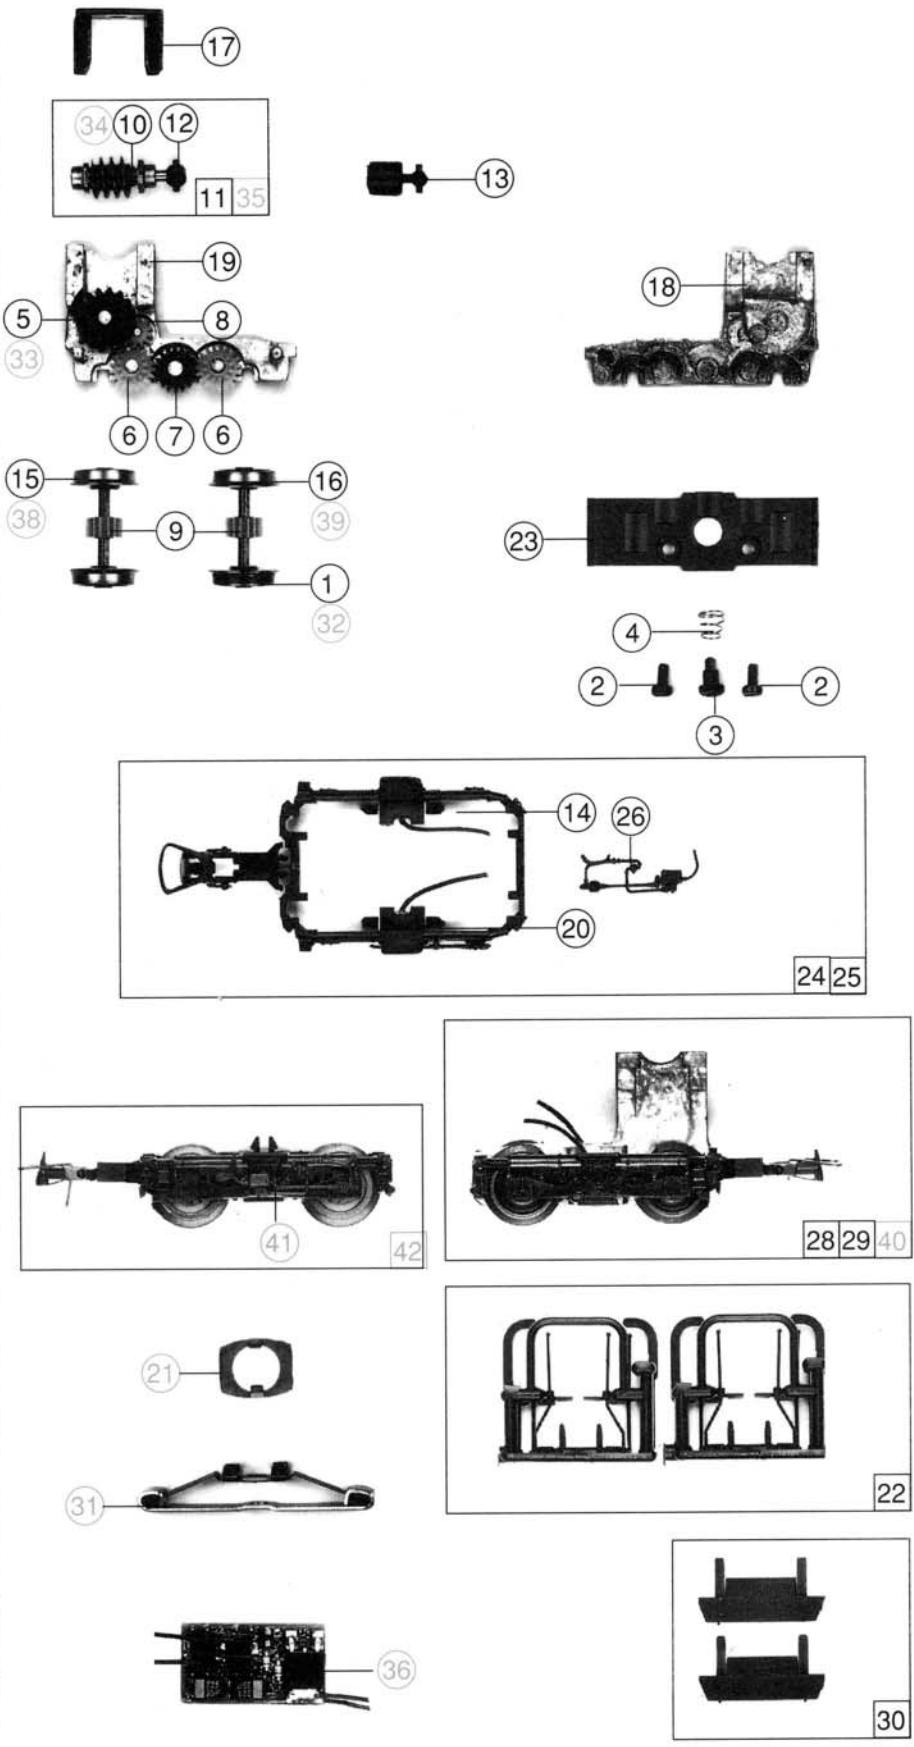

Pos. Nr.	Text	Art.-Nr.	Preis-gruppe
1	Hafttring 0,3 mm für 43647 <i>Traction tyre for 43647</i>	85612	17
2	Schraube M 2x4 <i>Screw M 2x4</i>	85670	2
3	Drehgestell Schraube <i>Bogie screw</i>	85704	2
4	Feder <i>Spring</i>	86202	2
5	Zahnrad z=16; m 0,6 / z=17; m 0,4 f. 43647 <i>Gear T=16; m 0,6 / T=17; m 0,4 f. 43647</i>	86419	4
6	Zahnrad z=19 /12; m 0,4 <i>Gear T=19/12; m 0,4</i>	86424	3
7	Zahnrad z=18 <i>Gear T=18</i>	86454	2
8	Zahnrad z=12; m 0,4 <i>Gear T=12; m 0,4</i>	86471	2
9	Zahnrad z=14 <i>Gear T=14</i>	86480	2
10	Schnecke Z-1 / m 0,6 für 43647 <i>Worm Z-1 / m 0,6 für 43647</i>	86704	5
11	Schneckensatz kpl. f. 43647 <i>Worm set ass. f. 43647</i>	86868	24
12	Kardan Kugel <i>Cardan ball</i>	87137	3
13	Kardanwelle <i>Cardan shaft</i>	87138	4
14	Radkontakte <i>Wheel contact</i>	89879	5
15	Radsatz ohne Hafttring mit Zahnrad für 43647 <i>Wheel set without traction tyre with gear für 43647</i>	90656	16
16	Radsatz mit Hafttring mit Zahnrad für 43647 <i>Wheel set with traction tyre with gear für 43647</i>	90657	18
17	Schneckendeckel <i>Worm cover</i>	94707	3
18	Getriebeteil rechts <i>Gear box right</i>	94769	12
19	Getriebeteil links <i>Gear box left</i>	94770	10
20	Bremsbacken <i>Brake shoe</i>	94775	3
22	Aufstiegsatz <i>Rear ladder set</i>	97847	10
23	Getriebeboden <i>Gear bottom</i>	97853	10
24	DG-Blende hinten für 43647 / 43983 <i>Rear bogie frame for 43647 / 43983</i>	97854	20
25	DG-Blende vorne für 43647 <i>Front bogie frame for 43647</i>	97855	20
26	DG-Steckteil <i>Bogie push in part</i>	97856	3
27	Zurüstbeutel <i>Bag with accessories</i>	97857	24
28	Getriebe hinten komplett <i>Rear gear</i>	97858	53
29	Getriebe vorne komplett für 43647 <i>Rear gear assembly for 43647</i>	97859	53
30	Zurüstbeutel Schienenräumer <i>Bag with cow calder</i>	97863	8
21	Schleiferhalter <i>Collector retainer</i>	95687	5
31	Schleifer für 43983 <i>Collector shoe for 43983</i>	40003	17
32	Hafttring 0,5 mm für 43983 <i>Traction tyre für 43983</i>	85602	17
33	Zahnrad rot z=16 / 17 für 43983 <i>Gear red T=16 / 17 for 43983</i>	86413	4
34	Schnecke für 43983 <i>Worm für 43983</i>	86702	5
35	Schneckensatz für 43983 <i>Worm set für 43983</i>	86869	24
36	Umschaltmodul für 43983 <i>Electr. direct. of motion for 43983</i>	89940	75
37	Isolierung für Modul für 43983 <i>Modul insulation for 43983</i>	89942	2
38	Radsatz für 43983 <i>Wheel set für 43983</i>	90388	9
39	Radsatz mit 2 Haftreifen mit Zahnrad für 43983 <i>Wheel set with traction tyre with gear für 43983</i>	90476	18
40	Getriebe hinten kpl. für 43983 <i>Rear gear</i>	97861	53
41	DG-Blende vorne für 43983 <i>Front bogie frame for 43983</i>	97862	20
42	Getriebe vorne kpl. für 43983 <i>Front gear ass. for 43983</i>	97922	49