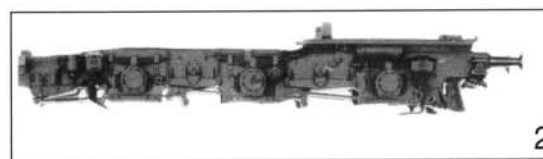

Pos. Nr.	Text	Art.-Nr.	Preis-gruppe
1	Haltring für 43485 <i>Traction tyre for 43485</i>	85614	17
2	Zylinderkopfschraube M 2x4 <i>Cheese headed screw M 2x4</i>	85670	2
3	Drehgestellschraube <i>Bogie screw</i>	85723	3
4	Feder <i>Spring</i>	86202	2
5	Zahnrad z 17; m 0,4 <i>Gear T 17; m 0,4</i>	86409	2
6	Zahnrad z 14/19; m 0,4 <i>Gear T 14/19; m 0,4</i>	86416	3
7	Zahnrad z 19; m 0,4 <i>Gear T 19; m 0,4</i>	86417	2
8	Zahnrad z 29; m 0,4 <i>Gear T 19; m 0,4</i>	86467	2
9	Zahnrad z 12; m 0,4 <i>Gear T 12; m 0,4</i>	86470	2
10	Schnecke m 0,4 <i>Worm m 0,4</i>	86703	4
11	Schneckensatz komplett <i>Worm set assembly</i>	86873	24
12	Kardanwelle <i>Cardan axle</i>	87062	2
13	Kardanschale <i>Cardan bearing</i>	87063	3
14	Puffer gewölbt <i>Buffer vaulted</i>	88504	4
15	Puffer flach <i>Buffer flat</i>	88505	4
16	Standardkupplung <i>Standard coupling</i>	89246	5
17	Achse 2,6x9,3 <i>Axle 2,6x9,3</i>	89700	2
18	Achse 2,6x11,5 <i>Axle 2,6x11,5</i>	89701	2
19	Radkontakt komplett <i>Wheel current contact assembly</i>	89853	12
20	Lampenkontakt komplett <i>Light bulb contact assembly</i>	89854	20
21	Selenplättchen Ø 5mm <i>Diode Ø 5 mm</i>	89897	8
22	Radsatz <i>Wheelset</i>	90238	16
23	Radsatz mit Haltring <i>Wheelset with traction tyre</i>	90239	18
24	Radsatz für 43485 <i>Wheelset for 43485</i>	90636	16
25	Radsatz mit Haltring für 43485 <i>Wheelset with traction tyre for 43485</i>	90637	18
26	Getriebekasten <i>Gear box</i>	93040	29
27	Getriebe komplett <i>Gears assembly</i>	93060	58
28	DG-Blende 1 komplett, schwarz <i>Bogie frame 1 assembly, black</i>	93601	28
29	DG-Blende 2 komplett, schwarz <i>Bogie frame 2 assembly, black</i>	93602	28
30	Steckteile-Satz für Blende 1, schwarz <i>Parts set for bogie 1, black</i>	93603	18
31	Steckteile-Satz für Blende 2, schwarz <i>Parts set for bogie 2, black</i>	93604	18
32	Zurüstbeutel <i>Bag with accessories</i>	93065	26
33	Lichtleitstab <i>Light transmissions bar</i>	93077	3
34	Schneckendeckel <i>Worm cover</i>	93079	4
35	Kupplungshalter <i>Coupling holder</i>	93081	2
36	Getriebedeckel <i>Gears cover</i>	93085	18
37	Glühlampe weiß <i>Light bulb white</i>	95521	10
38	DG-Blende 1 kpl. grau für 43485 <i>Bogie frame 1 ass. grey for 43485</i>	93736	28
39	DG-Blende 2 kpl. grau für 43485 <i>Bogie frame 2 ass. grey for 43485</i>	93737	28
40	Steckt.-Satz f. Blende 1 grau f. 43485 <i>Parts set f. bogie 1, grey for 43485</i>	93738	18
41	Steckt.-Satz f. Blende 2 grau f. 43485 <i>Parts set f. bogie 2, grey for 43485</i>	93739	18
42	Getriebe komplett f. 43485 <i>Gear assembly f. 43485</i>	97678	58
43	Zurüstbeutel für 43485 <i>Bag with accessories</i>	97695	26