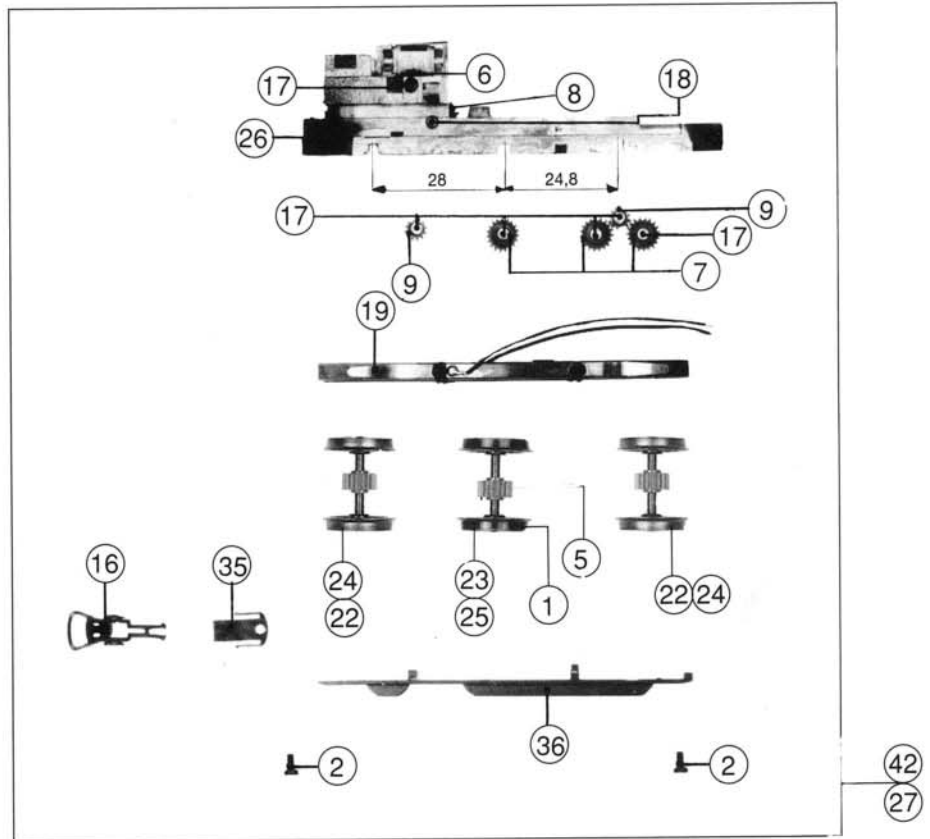

Pos. Nr.	Text	Art.-Nr.	Preis-gruppe
1	Haltring für 43485 <i>Traction tyre for 43485</i>	85614	17
2	Zylinderkopfschraube M 2x4 <i>Cheese headed screw M 2x4</i>	85670	2
3	Drehgestellschraube <i>Bogie screw</i>	85723	3
4	Feder <i>Spring</i>	86202	2
5	Zahnrad z 17; m 0,4 <i>Gear T 17; m 0,4</i>	86409	2
6	Zahnrad z 14/19; m 0,4 <i>Gear T 14/19; m 0,4</i>	86416	3
7	Zahnrad z 19; m 0,4 <i>Gear T 19; m 0,4</i>	86417	2
8	Zahnrad z 29; m 0,4 <i>Gear T 19; m 0,4</i>	86467	2
9	Zahnrad z 12; m 0,4 <i>Gear T 12; m 0,4</i>	86470	2
10	Schnecke m 0,4 <i>Worm m 0,4</i>	86703	4
11	Schneckensatz komplett <i>Worm set assembly</i>	86873	24
12	Kardanwelle <i>Cardan axle</i>	87062	2
13	Kardanschale <i>Cardan bearing</i>	87063	3
14	Puffer gewölbt <i>Buffer vaulted</i>	88504	4
15	Puffer flach <i>Buffer flat</i>	88505	4
16	Standardkupplung <i>Standard coupling</i>	89246	5
17	Achse 2,6x9,3 <i>Axle 2,6x9,3</i>	89700	2
18	Achse 2,6x11,5 <i>Axle 2,6x11,5</i>	89701	2
19	Radkontakt komplett <i>Wheel current contact assembly</i>	89853	12
20	Lampenkontakt komplett <i>Light bulb contact assembly</i>	89854	20
21	Selenplättchen Ø 5mm <i>Diode Ø 5 mm</i>	89897	8
22	Radsatz <i>Wheelset</i>	90238	16
23	Radsatz mit Haltring <i>Wheelset with traction tyre</i>	90239	18
24	Radsatz für 43485 <i>Wheelset for 43485</i>	90636	16
25	Radsatz mit Haltring für 43485 <i>Wheelset with traction tyre for 43485</i>	90637	18
26	Getriebekasten <i>Gear box</i>	93040	29
27	Getriebe komplett <i>Gears assembly</i>	93060	58
28	DG-Blende 1 komplett, schwarz <i>Bogie frame 1 assembly, black</i>	93601	28
29	DG-Blende 2 komplett, schwarz <i>Bogie frame 2 assembly, black</i>	93602	28
30	Steckteile-Satz für Blende 1, schwarz <i>Parts set for bogie 1, black</i>	93603	18
31	Steckteile-Satz für Blende 2, schwarz <i>Parts set for bogie 2, black</i>	93604	18
32	Zurüstbeutel <i>Bag with accessories</i>	93065	26
33	Lichtleitstab <i>Light transmissions bar</i>	93077	3
34	Schneckendeckel <i>Worm cover</i>	93079	4
35	Kupplungshalter <i>Coupling holder</i>	93081	2
36	Getriebedeckel <i>Gears cover</i>	93085	18
37	Glühlampe weiß <i>Light bulb white</i>	95521	10
38	DG-Blende 1 kpl. grau für 43485 <i>Bogie frame 1 ass. grey for 43485</i>	93736	28
39	DG-Blende 2 kpl. grau für 43485 <i>Bogie frame 2 ass. grey for 43485</i>	93737	28
40	Steckt.-Satz f. Blende 1 grau f. 43485 <i>Parts set f. bogie 1, grey for 43485</i>	93738	18
41	Steckt.-Satz f. Blende 2 grau f. 43485 <i>Parts set f. bogie 2, grey for 43485</i>	93739	18
42	Getriebe komplett f. 43485 <i>Gear assembly f. 43485</i>	97678	58
43	Zurüstbeutel für 43485 <i>Bag with accessories</i>	97695	26