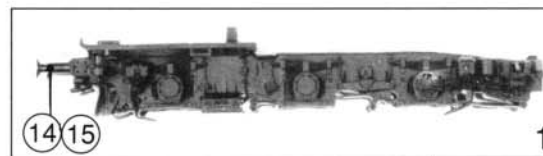

Pos. Nr.	Text	Art.-Nr.	Preis-gruppe
1	Haltring für 43485 <i>Traction tyre for 43485</i>	85614	17
2	Zylinderkopfschraube M 2x4 <i>Cheese headed screw M 2x4</i>	85670	2
3	Drehgestellschraube <i>Bogie screw</i>	85723	3
4	Feder <i>Spring</i>	86202	2
5	Zahnrad z 17; m 0,4 <i>Gear T 17; m 0,4</i>	86409	2
6	Zahnrad z 14/19; m 0,4 <i>Gear T 14/19; m 0,4</i>	86416	3
7	Zahnrad z 19; m 0,4 <i>Gear T 19; m 0,4</i>	86417	2
8	Zahnrad z 29; m 0,4 <i>Gear T 19; m 0,4</i>	86467	2
9	Zahnrad z 12; m 0,4 <i>Gear T 12; m 0,4</i>	86470	2
10	Schnecke m 0,4 <i>Worm m 0,4</i>	86703	4
11	Schneckensatz komplett <i>Worm set assembly</i>	86873	24
12	Kardanwelle <i>Cardan axle</i>	87062	2
13	Kardanschale <i>Cardan bearing</i>	87063	3
14	Puffer gewölbt <i>Buffer vaulted</i>	88504	4
15	Puffer flach <i>Buffer flat</i>	88505	4
16	Standardkupplung <i>Standard coupling</i>	89246	5
17	Achse 2,6x9,3 <i>Axle 2,6x9,3</i>	89700	2
18	Achse 2,6x11,5 <i>Axle 2,6x11,5</i>	89701	2
19	Radkontakt komplett <i>Wheel current contact assembly</i>	89853	12
20	Lampenkontakt komplett <i>Light bulb contact assembly</i>	89854	20
21	Selenplättchen Ø 5mm <i>Diode Ø 5 mm</i>	89897	8
22	Radsatz <i>Wheelset</i>	90238	16
23	Radsatz mit Haltring <i>Wheelset with traction tyre</i>	90239	18
24	Radsatz für 43485 <i>Wheelset for 43485</i>	90636	16
25	Radsatz mit Haltring für 43485 <i>Wheelset with traction tyre for 43485</i>	90637	18
26	Getriebekasten <i>Gear box</i>	93040	29
27	Getriebe komplett <i>Gears assembly</i>	93060	58
28	DG-Blende 1 komplett, schwarz <i>Bogie frame 1 assembly, black</i>	93601	28
29	DG-Blende 2 komplett, schwarz <i>Bogie frame 2 assembly, black</i>	93602	28
30	Steckteile-Satz für Blende 1, schwarz <i>Parts set for bogie 1, black</i>	93603	18
31	Steckteile-Satz für Blende 2, schwarz <i>Parts set for bogie 2, black</i>	93604	18
32	Zurüstbeutel <i>Bag with accessories</i>	93065	26
33	Lichtleitstab <i>Light transmissions bar</i>	93077	3
34	Schneckendeckel <i>Worm cover</i>	93079	4
35	Kupplungshalter <i>Coupling holder</i>	93081	2
36	Getriebedeckel <i>Gears cover</i>	93085	18
37	Glühlampe weiß <i>Light bulb white</i>	95521	10
38	DG-Blende 1 kpl. grau für 43485 <i>Bogie frame 1 ass. grey for 43485</i>	93736	28
39	DG-Blende 2 kpl. grau für 43485 <i>Bogie frame 2 ass. grey for 43485</i>	93737	28
40	Steckt.-Satz f. Blende 1 grau f. 43485 <i>Parts set f. bogie 1, grey for 43485</i>	93738	18
41	Steckt.-Satz f. Blende 2 grau f. 43485 <i>Parts set f. bogie 2, grey for 43485</i>	93739	18
42	Getriebe komplett f. 43485 <i>Gear assembly f. 43485</i>	97678	58
43	Zurüstbeutel für 43485 <i>Bag with accessories</i>	97695	26