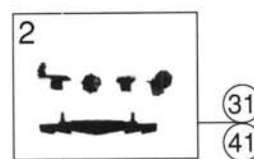

Pos. Nr.	Text	Art.-Nr.	Preis-gruppe
1	Haltring für 43485 <i>Traction tyre for 43485</i>	85614	17
2	Zylinderkopfschraube M 2x4 <i>Cheese headed screw M 2x4</i>	85670	2
3	Drehgestellschraube <i>Bogie screw</i>	85723	3
4	Feder <i>Spring</i>	86202	2
5	Zahnrad z 17; m 0,4 <i>Gear T 17; m 0,4</i>	86409	2
6	Zahnrad z 14/19; m 0,4 <i>Gear T 14/19; m 0,4</i>	86416	3
7	Zahnrad z 19; m 0,4 <i>Gear T 19; m 0,4</i>	86417	2
8	Zahnrad z 29; m 0,4 <i>Gear T 19; m 0,4</i>	86467	2
9	Zahnrad z 12; m 0,4 <i>Gear T 12; m 0,4</i>	86470	2
10	Schnecke m 0,4 <i>Worm m 0,4</i>	86703	4
11	Schneckensatz komplett <i>Worm set assembly</i>	86873	24
12	Kardanwelle <i>Cardan axle</i>	87062	2
13	Kardanschale <i>Cardan bearing</i>	87063	3
14	Puffer gewölbt <i>Buffer vaulted</i>	88504	4
15	Puffer flach <i>Buffer flat</i>	88505	4
16	Standardkupplung <i>Standard coupling</i>	89246	5
17	Achse 2,6x9,3 <i>Axle 2,6x9,3</i>	89700	2
18	Achse 2,6x11,5 <i>Axle 2,6x11,5</i>	89701	2
19	Radkontakt komplett <i>Wheel current contact assembly</i>	89853	12
20	Lampenkontakt komplett <i>Light bulb contact assembly</i>	89854	20
21	Selenplättchen Ø 5mm <i>Diode Ø 5 mm</i>	89897	8
22	Radsatz <i>Wheelset</i>	90238	16
23	Radsatz mit Haltring <i>Wheelset with traction tyre</i>	90239	18
24	Radsatz für 43485 <i>Wheelset for 43485</i>	90636	16
25	Radsatz mit Haltring für 43485 <i>Wheelset with traction tyre for 43485</i>	90637	18
26	Getriebekasten <i>Gear box</i>	93040	29
27	Getriebe komplett <i>Gears assembly</i>	93060	58
28	DG-Blende 1 komplett, schwarz <i>Bogie frame 1 assembly, black</i>	93601	28
29	DG-Blende 2 komplett, schwarz <i>Bogie frame 2 assembly, black</i>	93602	28
30	Steckteile-Satz für Blende 1, schwarz <i>Parts set for bogie 1, black</i>	93603	18
31	Steckteile-Satz für Blende 2, schwarz <i>Parts set for bogie 2, black</i>	93604	18
32	Zurüstbeutel <i>Bag with accessories</i>	93065	26
33	Lichtleitstab <i>Light transmissions bar</i>	93077	3
34	Schneckendeckel <i>Worm cover</i>	93079	4
35	Kupplungshalter <i>Coupling holder</i>	93081	2
36	Getriebedeckel <i>Gears cover</i>	93085	18
37	Glühlampe weiß <i>Light bulb white</i>	95521	10
38	DG-Blende 1 kpl. grau für 43485 <i>Bogie frame 1 ass. grey for 43485</i>	93736	28
39	DG-Blende 2 kpl. grau für 43485 <i>Bogie frame 2 ass. grey for 43485</i>	93737	28
40	Steckt.-Satz f. Blende 1 grau f. 43485 <i>Parts set f. bogie 1, grey for 43485</i>	93738	18
41	Steckt.-Satz f. Blende 2 grau f. 43485 <i>Parts set f. bogie 2, grey for 43485</i>	93739	18
42	Getriebe komplett f. 43485 <i>Gear assembly f. 43485</i>	97678	58
43	Zurüstbeutel für 43485 <i>Bag with accessories</i>	97695	26