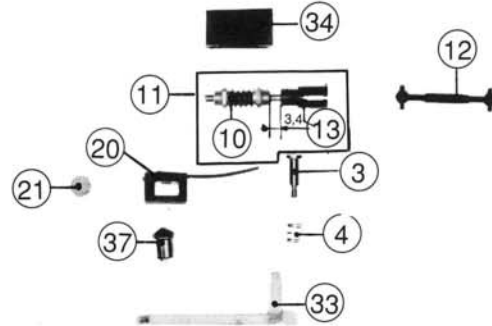

Pos. Nr.	Text	Art.-Nr.	Preis-gruppe
1	Haltring für 43485 <i>Traction tyre for 43485</i>	85614	17
2	Zylinderkopfschraube M 2x4 <i>Cheese headed screw M 2x4</i>	85670	2
3	Drehgestellschraube <i>Bogie screw</i>	85723	3
4	Feder <i>Spring</i>	86202	2
5	Zahnrad z 17; m 0,4 <i>Gear T 17; m 0,4</i>	86409	2
6	Zahnrad z 14/19; m 0,4 <i>Gear T 14/19; m 0,4</i>	86416	3
7	Zahnrad z 19; m 0,4 <i>Gear T 19; m 0,4</i>	86417	2
8	Zahnrad z 29; m 0,4 <i>Gear T 19; m 0,4</i>	86467	2
9	Zahnrad z 12; m 0,4 <i>Gear T 12; m 0,4</i>	86470	2
10	Schnecke m 0,4 <i>Worm m 0,4</i>	86703	4
11	Schneckensatz komplett <i>Worm set assembly</i>	86873	24
12	Kardanwelle <i>Cardan axle</i>	87062	2
13	Kardanschale <i>Cardan bearing</i>	87063	3
14	Puffer gewölbt <i>Buffer vaulted</i>	88504	4
15	Puffer flach <i>Buffer flat</i>	88505	4
16	Standardkupplung <i>Standard coupling</i>	89246	5
17	Achse 2,6x9,3 <i>Axle 2,6x9,3</i>	89700	2
18	Achse 2,6x11,5 <i>Axle 2,6x11,5</i>	89701	2
19	Radkontakt komplett <i>Wheel current contact assembly</i>	89853	12
20	Lampenkontakt komplett <i>Light bulb contact assembly</i>	89854	20
21	Selenplättchen Ø 5mm <i>Diode Ø 5 mm</i>	89897	8
22	Radsatz <i>Wheelset</i>	90238	16
23	Radsatz mit Haltring <i>Wheelset with traction tyre</i>	90239	18
24	Radsatz für 43485 <i>Wheelset for 43485</i>	90636	16
25	Radsatz mit Haltring für 43485 <i>Wheelset with traction tyre for 43485</i>	90637	18
26	Getriebekasten <i>Gear box</i>	93040	29
27	Getriebe komplett <i>Gears assembly</i>	93060	58
28	DG-Blende 1 komplett, schwarz <i>Bogie frame 1 assembly, black</i>	93601	28
29	DG-Blende 2 komplett, schwarz <i>Bogie frame 2 assembly, black</i>	93602	28
30	Steckteile-Satz für Blende 1, schwarz <i>Parts set for bogie 1, black</i>	93603	18
31	Steckteile-Satz für Blende 2, schwarz <i>Parts set for bogie 2, black</i>	93604	18
32	Zurüstbeutel <i>Bag with accessories</i>	93065	26
33	Lichtleitstab <i>Light transmissions bar</i>	93077	3
34	Schneckendeckel <i>Worm cover</i>	93079	4
35	Kupplungshalter <i>Coupling holder</i>	93081	2
36	Getriebedeckel <i>Gears cover</i>	93085	18
37	Glühlampe weiß <i>Light bulb white</i>	95521	10
38	DG-Blende 1 kpl. grau für 43485 <i>Bogie frame 1 ass. grey for 43485</i>	93736	28
39	DG-Blende 2 kpl. grau für 43485 <i>Bogie frame 2 ass. grey for 43485</i>	93737	28
40	Steckt.-Satz f. Blende 1 grau f. 43485 <i>Parts set f. bogie 1, grey for 43485</i>	93738	18
41	Steckt.-Satz f. Blende 2 grau f. 43485 <i>Parts set f. bogie 2, grey for 43485</i>	93739	18
42	Getriebe komplett f. 43485 <i>Gear assembly f. 43485</i>	97678	58
43	Zurüstbeutel für 43485 <i>Bag with accessories</i>	97695	26