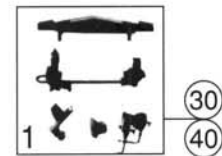

Pos. Nr.	Text	Art.-Nr.	Preis-gruppe
1	Haltring für 43485 <i>Traction tyre for 43485</i>	85614	17
2	Zylinderkopfschraube M 2x4 <i>Cheese headed screw M 2x4</i>	85670	2
3	Drehgestellschraube <i>Bogie screw</i>	85723	3
4	Feder <i>Spring</i>	86202	2
5	Zahnrad z 17; m 0,4 <i>Gear T 17; m 0,4</i>	86409	2
6	Zahnrad z 14/19; m 0,4 <i>Gear T 14/19; m 0,4</i>	86416	3
7	Zahnrad z 19; m 0,4 <i>Gear T 19; m 0,4</i>	86417	2
8	Zahnrad z 29; m 0,4 <i>Gear T 19; m 0,4</i>	86467	2
9	Zahnrad z 12; m 0,4 <i>Gear T 12; m 0,4</i>	86470	2
10	Schnecke m 0,4 <i>Worm m 0,4</i>	86703	4
11	Schneckensatz komplett <i>Worm set assembly</i>	86873	24
12	Kardanwelle <i>Cardan axle</i>	87062	2
13	Kardanschale <i>Cardan bearing</i>	87063	3
14	Puffer gewölbt <i>Buffer vaulted</i>	88504	4
15	Puffer flach <i>Buffer flat</i>	88505	4
16	Standardkupplung <i>Standard coupling</i>	89246	5
17	Achse 2,6x9,3 <i>Axle 2,6x9,3</i>	89700	2
18	Achse 2,6x11,5 <i>Axle 2,6x11,5</i>	89701	2
19	Radkontakt komplett <i>Wheel current contact assembly</i>	89853	12
20	Lampenkontakt komplett <i>Light bulb contact assembly</i>	89854	20
21	Selenplättchen Ø 5mm <i>Diode Ø 5 mm</i>	89897	8
22	Radsatz <i>Wheelset</i>	90238	16
23	Radsatz mit Haltring <i>Wheelset with traction tyre</i>	90239	18
24	Radsatz für 43485 <i>Wheelset for 43485</i>	90636	16
25	Radsatz mit Haltring für 43485 <i>Wheelset with traction tyre for 43485</i>	90637	18
26	Getriebekasten <i>Gear box</i>	93040	29
27	Getriebe komplett <i>Gears assembly</i>	93060	58
28	DG-Blende 1 komplett, schwarz <i>Bogie frame 1 assembly, black</i>	93601	28
29	DG-Blende 2 komplett, schwarz <i>Bogie frame 2 assembly, black</i>	93602	28
30	Steckteile-Satz für Blende 1, schwarz <i>Parts set for bogie 1, black</i>	93603	18
31	Steckteile-Satz für Blende 2, schwarz <i>Parts set for bogie 2, black</i>	93604	18
32	Zurüstbeutel <i>Bag with accessories</i>	93065	26
33	Lichtleitstab <i>Light transmissions bar</i>	93077	3
34	Schneckendeckel <i>Worm cover</i>	93079	4
35	Kupplungshalter <i>Coupling holder</i>	93081	2
36	Getriebedeckel <i>Gears cover</i>	93085	18
37	Glühlampe weiß <i>Light bulb white</i>	95521	10
38	DG-Blende 1 kpl. grau für 43485 <i>Bogie frame 1 ass. grey for 43485</i>	93736	28
39	DG-Blende 2 kpl. grau für 43485 <i>Bogie frame 2 ass. grey for 43485</i>	93737	28
40	Steckt.-Satz f. Blende 1 grau f. 43485 <i>Parts set f. bogie 1, grey for 43485</i>	93738	18
41	Steckt.-Satz f. Blende 2 grau f. 43485 <i>Parts set f. bogie 2, grey for 43485</i>	93739	18
42	Getriebe komplett f. 43485 <i>Gear assembly f. 43485</i>	97678	58
43	Zurüstbeutel für 43485 <i>Bag with accessories</i>	97695	26