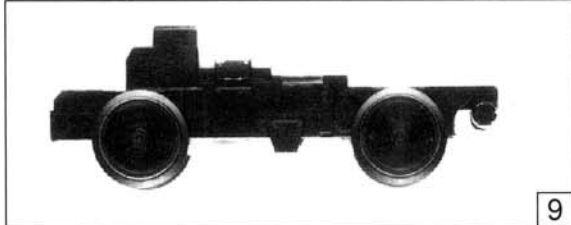

17

Pos. Nr.	Text	Art.-Nr.	Preis-gruppe
1	Motor Motor	85076	57
2	Schnecke Worm	86705	5
3	Puffer flach Buffer flat	88600	3
4	Puffer gewölbt Buffer vaulted	88601	3
5	Kupplung Coupling	89246	5
6	Lampe Lamp	100093	2
7	Reflektor kpl. Headlight assembly	100095	4
8	Zurüstbeutel Bag with accessories	100098	20
9	Fahrwerk kpl. Gear assembly	100099	50
10	Bremsbackenrahmen Brake shoe frame	100100	18
11	Ansatzschraube 2 x 8 Lug screen 2 x 8	100101	3
12	Platine kpl. Printed circuit assembly	100102	30
13	Kupplungskammer Coupling chamber	100103	2
14	Teilesatz „A“ Part set „A“	100104	16
15	Blinklicht rot Flashing light red	100106	2
16	Kupplungseinsatz Coupling holder	100239	2
17	Gehäuse kpl. Body assembly	100961	49