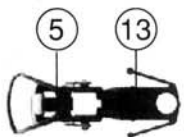

17

Pos. Nr.	Text	Art.-Nr.	Preis-gruppe
1	Motor Motor	85076	57
2	Schnecke Worm	86705	5
3	Puffer flach Buffer flat	88600	3
4	Puffer gewölbt Buffer vaulted	88601	3
5	Kupplung Coupling	89246	5
6	Lampe Lamp	100093	2
7	Reflektor kpl. Headlight assembly	100095	4
8	Zurüstbeutel Bag with accessories	100098	20
9	Fahrwerk kpl. Gear assembly	100099	50
10	Bremsbackenrahmen Brake shoe frame	100100	18
11	Ansatzschraube 2 x 8 Lug screen 2 x 8	100101	3
12	Platine kpl. Printed circuit assembly	100102	30
13	Kupplungskammer Coupling chamber	100103	2
14	Teilesatz „A“ Part set „A“	100104	16
15	Blinklicht rot Flashing light red	100106	2
16	Kupplungseinsatz Coupling holder	100239	2
17	Gehäuse kpl. Body assembly	100961	49