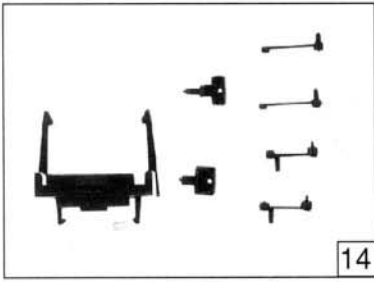

17

Pos. Nr.	Text	Art.-Nr.	Preis-gruppe
1	Motor Motor	85076	57
2	Schnecke Worm	86705	5
3	Puffer flach Buffer flat	88600	3
4	Puffer gewölbt Buffer vaulted	88601	3
5	Kupplung Coupling	89246	5
6	Lampe Lamp	100093	2
7	Reflektor kpl. Headlight assembly	100095	4
8	Zurüstbeutel Bag with accessories	100098	20
9	Fahrwerk kpl. Gear assembly	100099	50
10	Bremsbackenrahmen Brake shoe frame	100100	18
11	Ansatzschraube 2 x 8 Lug screen 2 x 8	100101	3
12	Platine kpl. Printed circuit assembly	100102	30
13	Kupplungskammer Coupling chamber	100103	2
14	Teilesatz „A“ Part set „A“	100104	16
15	Blinklicht rot Flashing light red	100106	2
16	Kupplungseinsatz Coupling holder	100239	2
17	Gehäuse kpl. Body assembly	100961	49