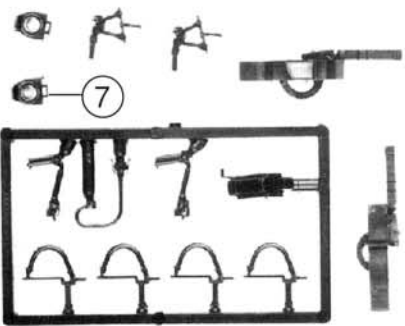

17

Pos. Nr.	Text	Art.-Nr.	Preis-gruppe
1	Motor Motor	85076	57
2	Schnecke Worm	86705	5
3	Puffer flach Buffer flat	88600	3
4	Puffer gewölbt Buffer vaulted	88601	3
5	Kupplung Coupling	89246	5
6	Lampe Lamp	100093	2
7	Reflektor kpl. Headlight assembly	100095	4
8	Zurüstbeutel Bag with accessories	100098	20
9	Fahrwerk kpl. Gear assembly	100099	50
10	Bremsbackenrahmen Brake shoe frame	100100	18
11	Ansatzschraube 2 x 8 Lug screen 2 x 8	100101	3
12	Platine kpl. Printed circuit assembly	100102	30
13	Kupplungskammer Coupling chamber	100103	2
14	Teilesatz „A“ Part set „A“	100104	16
15	Blinklicht rot Flashing light red	100106	2
16	Kupplungseinsatz Coupling holder	100239	2
17	Gehäuse kpl. Body assembly	100961	49