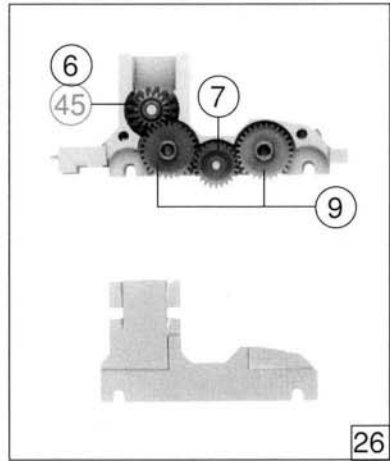

Pos. / N.	Text	Art.-Nr.	Preisgruppe
1	Motor komplett Motor assembly	85086	57
2	Haltring Traction tyre	85614	17
3	FK-Schraube Screw	85756	2
4	Schraube 1,6 x 6 Screw 1,6 x 6	85811	2
5	Feder Spring	86202	2
6	Schneckenrad Gear	86419	4
7	Zahnrad z=23 Gear T = 23	86425	2
8	Achszahnrad Gear	86460	2
9	Zahnrad z=29 Gear T=29	86467	2
10	Schnecke Worm	86704	5
11	Kardanschale kurz Cardan bearing short	87129	3
12	Kardankugel Cardan ball	87153	2
13	Standardkupplung komplett Standard coupling assembly	89246	5
14	Kupplungskammer für 43680 Coupling chamber for 43680	89266	3
15	Lager für Schneckenachsen Worm axle bearing	89749	6
16	Radsatz ohne Haltring Wheelset without traction tyre	90828	18
17	Radsatz mit Haltring Wheelset with traction tyre	90829	20
18	Schneckendeckel Worm cover	94707	3
19	Leiter Ladder	100247	2
20	Schienenräumer für 43680 Cow calder for 43680	100251	3
21	Drehgestell 1 für 43680 Bogie assembly 1 for 43680	100252	53
22	Drehgestell 2 für 43680 Bogie assembly 2 for 43680	100253	53
23	Schneckensatz Worm set	100254	24
24	Getriebebesatz Gear part set	100255	24
25	Radkontakt Wheel current contact	100256	2
26	Getriebe komplett Gear assembly	100257	29
27	Zurüstbeutel für 43680 Bag with accessories for 43680	100258	26
28	Kardanwelle Cardan shaft	100260	3
29	Teilsatz für 43680 Parts set for 43680	100261	25
30	Teilsatz für 43680 Parts set for 43680	100263	20
31	Drehgestell komplett 1 für 43683 Bogie assembly 1 for 43683	100324	53
32	Drehgestell 2 für 43683 Bogie assembly 2 for 43683	100325	53
33	Teilsatz 2 für 43683 / 43992 Parts set 2 for 43683 / 43992	100326	25
34	Teilsatz 1 für 43683 / 43992 Parts set 1 for 43683 / 43992	100329	20
35	Drehgestellblende 2 für 43683 / 43992 Bogie frame 2 for 43683 / 43992	100340	24
36	Getriebebesatz für 43683 / 43992 Gear part for 43683 / 43992	100334	24
37	Zurüstbeutel 1 Bag with accessories 1	100484	24
38	Kontakthalter Contact holder	100485	2
39	Zurüstbeutel für 43683 / 43992 Bag with accessories for 43683 / 43992	100874	26
40	Schienenräumer für 43683 / 43992 Cow calder for 43683 / 43992	101039	3
41	Kupplungskammer für 43683 / 43992 Coupling chamber for 43683 / 43992	101042	3
42	Schleifer kurz Collector shoe	40003	-
43	Haltring Traction tyre	85619	17
44	Schraube 1,6 x 8 Screw 1,6 x 8	85695	2
45	Schneckenrad Gear	86413	4
46	Schnecke Worm	86702	5
47	Modulhalter Modul holder	89795	6
48	Umschalt-Modul Modul	89940	-
49	Radsatz ohne Haltring Wheelset without traction tyre	90830	18
50	Radsatz mit Haltring Wheelset with traction tyre	90831	20
51	Schneckensatz Worm set	100330	24
52	Drehgestell 1 Bogie assembly 1	100341	53
53	Drehgestell 2 Bogie assembly 2	100342	53
54	Drehgestellboden Gear bottom	101040	10
55	Drehgestellrahmen Bogie frame	101041	10