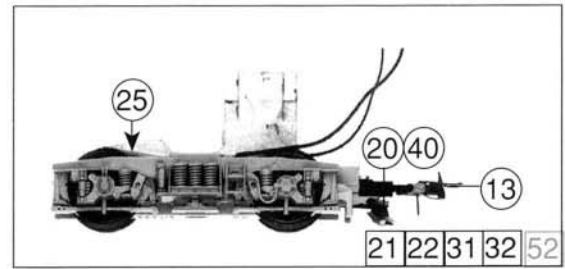

Pos. / N.	Text	Art.-Nr.	Preisgruppe
1	Motor komplett Motor assembly	85086	57
2	Haltring Traction tyre	85614	17
3	FK-Schraube Screw	85756	2
4	Schraube 1,6 x 6 Screw 1,6 x 6	85811	2
5	Feder Spring	86202	2
6	Schneckenrad Gear	86419	4
7	Zahnrad z=23 Gear T = 23	86425	2
8	Achszahnrad Gear	86460	2
9	Zahnrad z=29 Gear T=29	86467	2
10	Schnecke Worm	86704	5
11	Kardanschale kurz Cardan bearing short	87129	3
12	Kardankugel Cardan ball	87153	2
13	Standardkupplung komplett Standard coupling assembly	89246	5
14	Kupplungskammer für 43680 Coupling chamber for 43680	89266	3
15	Lager für Schneckenachsen Worm axle bearing	89749	6
16	Radsatz ohne Haltring Wheelset without traction tyre	90828	18
17	Radsatz mit Haltring Wheelset with traction tyre	90829	20
18	Schneckendeckel Worm cover	94707	3
19	Leiter Ladder	100247	2
20	Schienenräumer für 43680 Cow calder for 43680	100251	3
21	Drehgestell 1 für 43680 Bogie assembly 1 for 43680	100252	53
22	Drehgestell 2 für 43680 Bogie assembly 2 for 43680	100253	53
23	Schneckensatz Worm set	100254	24
24	Getriebebesatz Gear part set	100255	24
25	Radkontakt Wheel current contact	100256	2
26	Getriebe komplett Gear assembly	100257	29
27	Zurüstbeutel für 43680 Bag with accessories for 43680	100258	26
28	Kardanwelle Cardan shaft	100260	3
29	Teilsatz für 43680 Parts set for 43680	100261	25
30	Teilsatz für 43680 Parts set for 43680	100263	20
31	Drehgestell komplett 1 für 43683 Bogie assembly 1 for 43683	100324	53
32	Drehgestell 2 für 43683 Bogie assembly 2 for 43683	100325	53
33	Teilsatz 2 für 43683 / 43992 Parts set 2 for 43683 / 43992	100326	25
34	Teilsatz 1 für 43683 / 43992 Parts set 1 for 43683 / 43992	100329	20
35	Drehgestellblende 2 für 43683 / 43992 Bogie frame 2 for 43683 / 43992	100340	24
36	Getriebebesatz für 43683 / 43992 Gear part for 43683 / 43992	100334	24
37	Zurüstbeutel 1 Bag with accessories 1	100484	24
38	Kontakthalter Contact holder	100485	2
39	Zurüstbeutel für 43683 / 43992 Bag with accessories for 43683 / 43992	100874	26
40	Schienenräumer für 43683 / 43992 Cow calder for 43683 / 43992	101039	3
41	Kupplungskammer für 43683 / 43992 Coupling chamber for 43683 / 43992	101042	3
42	Schleifer kurz Collector shoe	40003	-
43	Haltring Traction tyre	85619	17
44	Schraube 1,6 x 8 Screw 1,6 x 8	85695	2
45	Schneckenrad Gear	86413	4
46	Schnecke Worm	86702	5
47	Modulhalter Modul holder	89795	6
48	Umschalt-Modul Modul	89940	-
49	Radsatz ohne Haltring Wheelset without traction tyre	90830	18
50	Radsatz mit Haltring Wheelset with traction tyre	90831	20
51	Schneckensatz Worm set	100330	24
52	Drehgestell 1 Bogie assembly 1	100341	53
53	Drehgestell 2 Bogie assembly 2	100342	53
54	Drehgestellboden Gear bottom	101040	10
55	Drehgestellrahmen Bogie frame	101041	10