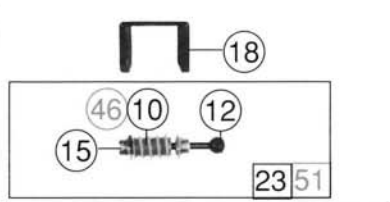

Pos. / N.	Text	Art.-Nr.	Preisgruppe
1	Motor komplett Motor assembly	85086	57
2	Haltring Traction tyre	85614	17
3	FK-Schraube Screw	85756	2
4	Schraube 1,6 x 6 Screw 1,6 x 6	85811	2
5	Feder Spring	86202	2
6	Schneckenrad Gear	86419	4
7	Zahnrad z=23 Gear T = 23	86425	2
8	Achszahnrad Gear	86460	2
9	Zahnrad z=29 Gear T=29	86467	2
10	Schnecke Worm	86704	5
11	Kardanschale kurz Cardan bearing short	87129	3
12	Kardankugel Cardan ball	87153	2
13	Standardkupplung komplett Standard coupling assembly	89246	5
14	Kupplungskammer für 43680 Coupling chamber for 43680	89266	3
15	Lager für Schneckenachsen Worm axle bearing	89749	6
16	Radsatz ohne Haltring Wheelset without traction tyre	90828	18
17	Radsatz mit Haltring Wheelset with traction tyre	90829	20
18	Schneckendeckel Worm cover	94707	3
19	Leiter Ladder	100247	2
20	Schienenräumer für 43680 Cow calder for 43680	100251	3
21	Drehgestell 1 für 43680 Bogie assembly 1 for 43680	100252	53
22	Drehgestell 2 für 43680 Bogie assembly 2 for 43680	100253	53
23	Schneckensatz Worm set	100254	24
24	Getriebebesatz Gear part set	100255	24
25	Radkontakt Wheel current contact	100256	2
26	Getriebe komplett Gear assembly	100257	29
27	Zurüstbeutel für 43680 Bag with accessories for 43680	100258	26
28	Kardanwelle Cardan shaft	100260	3
29	Teilsatz für 43680 Parts set for 43680	100261	25
30	Teilsatz für 43680 Parts set for 43680	100263	20
31	Drehgestell komplett 1 für 43683 Bogie assembly 1 for 43683	100324	53
32	Drehgestell 2 für 43683 Bogie assembly 2 for 43683	100325	53
33	Teilsatz 2 für 43683 / 43992 Parts set 2 for 43683 / 43992	100326	25
34	Teilsatz 1 für 43683 / 43992 Parts set 1 for 43683 / 43992	100329	20
35	Drehgestellblende 2 für 43683 / 43992 Bogie frame 2 for 43683 / 43992	100340	24
36	Getriebebesatz für 43683 / 43992 Gear part for 43683 / 43992	100334	24
37	Zurüstbeutel 1 Bag with accessories 1	100484	24
38	Kontakthalter Contact holder	100485	2
39	Zurüstbeutel für 43683 / 43992 Bag with accessories for 43683 / 43992	100874	26
40	Schienenräumer für 43683 / 43992 Cow calder for 43683 / 43992	101039	3
41	Kupplungskammer für 43683 / 43992 Coupling chamber for 43683 / 43992	101042	3
42	Schleifer kurz Collector shoe	40003	-
43	Haltring Traction tyre	85619	17
44	Schraube 1,6 x 8 Screw 1,6 x 8	85695	2
45	Schneckenrad Gear	86413	4
46	Schnecke Worm	86702	5
47	Modulhalter Modul holder	89795	6
48	Umschalt-Modul Modul	89940	-
49	Radsatz ohne Haltring Wheelset without traction tyre	90830	18
50	Radsatz mit Haltring Wheelset with traction tyre	90831	20
51	Schneckensatz Worm set	100330	24
52	Drehgestell 1 Bogie assembly 1	100341	53
53	Drehgestell 2 Bogie assembly 2	100342	53
54	Drehgestellboden Gear bottom	101040	10
55	Drehgestellrahmen Bogie frame	101041	10