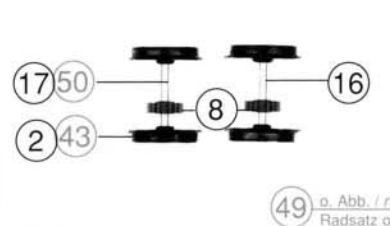

Pos. / N.	Text	Art.-Nr.	Preisgruppe
1	Motor komplett Motor assembly	85086	57
2	Haltring Traction tyre	85614	17
3	FK-Schraube Screw	85756	2
4	Schraube 1,6 x 6 Screw 1,6 x 6	85811	2
5	Feder Spring	86202	2
6	Schneckenrad Gear	86419	4
7	Zahnrad z=23 Gear T = 23	86425	2
8	Achszahnrad Gear	86460	2
9	Zahnrad z=29 Gear T=29	86467	2
10	Schnecke Worm	86704	5
11	Kardanschale kurz Cardan bearing short	87129	3
12	Kardankugel Cardan ball	87153	2
13	Standardkupplung komplett Standard coupling assembly	89246	5
14	Kupplungskammer für 43680 Coupling chamber for 43680	89266	3
15	Lager für Schneckenachsen Worm axle bearing	89749	6
16	Radsatz ohne Haltring Wheelset without traction tyre	90828	18
17	Radsatz mit Haltring Wheelset with traction tyre	90829	20
18	Schneckendeckel Worm cover	94707	3
19	Leiter Ladder	100247	2
20	Schienenräumer für 43680 Cow calder for 43680	100251	3
21	Drehgestell 1 für 43680 Bogie assembly 1 for 43680	100252	53
22	Drehgestell 2 für 43680 Bogie assembly 2 for 43680	100253	53
23	Schneckensatz Worm set	100254	24
24	Getriebebesatz Gear part set	100255	24
25	Radkontakt Wheel current contact	100256	2
26	Getriebe komplett Gear assembly	100257	29
27	Zurüstbeutel für 43680 Bag with accessories for 43680	100258	26
28	Kardanwelle Cardan shaft	100260	3
29	Teilsatz für 43680 Parts set for 43680	100261	25
30	Teilsatz für 43680 Parts set for 43680	100263	20
31	Drehgestell komplett 1 für 43683 Bogie assembly 1 for 43683	100324	53
32	Drehgestell 2 für 43683 Bogie assembly 2 for 43683	100325	53
33	Teilsatz 2 für 43683 / 43992 Parts set 2 for 43683 / 43992	100326	25
34	Teilsatz 1 für 43683 / 43992 Parts set 1 for 43683 / 43992	100329	20
35	Drehgestellblende 2 für 43683 / 43992 Bogie frame 2 for 43683 / 43992	100340	24
36	Getriebebesatz für 43683 / 43992 Gear part for 43683 / 43992	100334	24
37	Zurüstbeutel 1 Bag with accessories 1	100484	24
38	Kontakthalter Contact holder	100485	2
39	Zurüstbeutel für 43683 / 43992 Bag with accessories for 43683 / 43992	100874	26
40	Schienenräumer für 43683 / 43992 Cow calder for 43683 / 43992	101039	3
41	Kupplungskammer für 43683 / 43992 Coupling chamber for 43683 / 43992	101042	3
42	Schleifer kurz Collector shoe	40003	-
43	Haltring Traction tyre	85619	17
44	Schraube 1,6 x 8 Screw 1,6 x 8	85695	2
45	Schneckenrad Gear	86413	4
46	Schnecke Worm	86702	5
47	Modulhalter Modul holder	89795	6
48	Umschalt-Modul Modul	89940	-
49	Radsatz ohne Haltring Wheelset without traction tyre	90830	18
50	Radsatz mit Haltring Wheelset with traction tyre	90831	20
51	Schneckensatz Worm set	100330	24
52	Drehgestell 1 Bogie assembly 1	100341	53
53	Drehgestell 2 Bogie assembly 2	100342	53
54	Drehgestellboden Gear bottom	101040	10
55	Drehgestellrahmen Bogie frame	101041	10