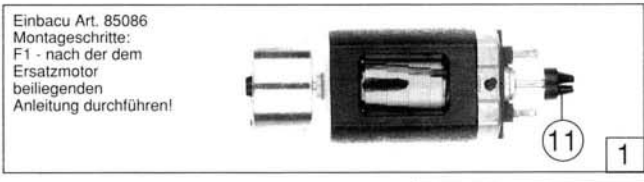

Pos. / N.	Text	Art.-Nr.	Preisgruppe
1	Motor komplett Motor assembly	85086	57
2	Haltring Traction tyre	85614	17
3	FK-Schraube Screw	85756	2
4	Schraube 1,6 x 6 Screw 1,6 x 6	85811	2
5	Feder Spring	86202	2
6	Schneckenrad Gear	86419	4
7	Zahnrad z=23 Gear T = 23	86425	2
8	Achszahnrad Gear	86460	2
9	Zahnrad z=29 Gear T=29	86467	2
10	Schnecke Worm	86704	5
11	Kardanschale kurz Cardan bearing short	87129	3
12	Kardankugel Cardan ball	87153	2
13	Standardkupplung komplett Standard coupling assembly	89246	5
14	Kupplungskammer für 43680 Coupling chamber for 43680	89266	3
15	Lager für Schneckenachsen Worm axle bearing	89749	6
16	Radsatz ohne Haltring Wheelset without traction tyre	90828	18
17	Radsatz mit Haltring Wheelset with traction tyre	90829	20
18	Schneckendeckel Worm cover	94707	3
19	Leiter Ladder	100247	2
20	Schienenräumer für 43680 Cow calder for 43680	100251	3
21	Drehgestell 1 für 43680 Bogie assembly 1 for 43680	100252	53
22	Drehgestell 2 für 43680 Bogie assembly 2 for 43680	100253	53
23	Schneckensatz Worm set	100254	24
24	Getriebebesatz Gear part set	100255	24
25	Radkontakt Wheel current contact	100256	2
26	Getriebe komplett Gear assembly	100257	29
27	Zurüstbeutel für 43680 Bag with accessories for 43680	100258	26
28	Kardanwelle Cardan shaft	100260	3
29	Teilsatz für 43680 Parts set for 43680	100261	25
30	Teilsatz für 43680 Parts set for 43680	100263	20
31	Drehgestell komplett 1 für 43683 Bogie assembly 1 for 43683	100324	53
32	Drehgestell 2 für 43683 Bogie assembly 2 for 43683	100325	53
33	Teilsatz 2 für 43683 / 43992 Parts set 2 for 43683 / 43992	100326	25
34	Teilsatz 1 für 43683 / 43992 Parts set 1 for 43683 / 43992	100329	20
35	Drehgestellblende 2 für 43683 / 43992 Bogie frame 2 for 43683 / 43992	100340	24
36	Getriebebesatz für 43683 / 43992 Gear part for 43683 / 43992	100334	24
37	Zurüstbeutel 1 Bag with accessories 1	100484	24
38	Kontakthalter Contact holder	100485	2
39	Zurüstbeutel für 43683 / 43992 Bag with accessories for 43683 / 43992	100874	26
40	Schienenräumer für 43683 / 43992 Cow calder for 43683 / 43992	101039	3
41	Kupplungskammer für 43683 / 43992 Coupling chamber for 43683 / 43992	101042	3
42	Schleifer kurz Collector shoe	40003	-
43	Haltring Traction tyre	85619	17
44	Schraube 1,6 x 8 Screw 1,6 x 8	85695	2
45	Schneckenrad Gear	86413	4
46	Schnecke Worm	86702	5
47	Modulhalter Modul holder	89795	6
48	Umschalt-Modul Modul	89940	-
49	Radsatz ohne Haltring Wheelset without traction tyre	90830	18
50	Radsatz mit Haltring Wheelset with traction tyre	90831	20
51	Schneckensatz Worm set	100330	24
52	Drehgestell 1 Bogie assembly 1	100341	53
53	Drehgestell 2 Bogie assembly 2	100342	53
54	Drehgestellboden Gear bottom	101040	10
55	Drehgestellrahmen Bogie frame	101041	10