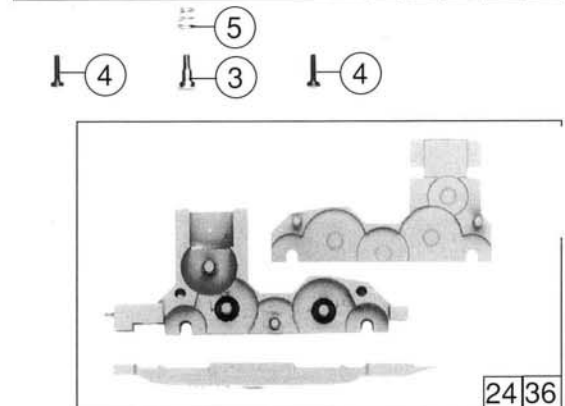

Pos. / N.	Text	Art.-Nr.	Preisgruppe
1	Motor komplett Motor assembly	85086	57
2	Haltring Traction tyre	85614	17
3	FK-Schraube Screw	85756	2
4	Schraube 1,6 x 6 Screw 1,6 x 6	85811	2
5	Feder Spring	86202	2
6	Schneckenrad Gear	86419	4
7	Zahnrad z=23 Gear T = 23	86425	2
8	Achszahnrad Gear	86460	2
9	Zahnrad z=29 Gear T=29	86467	2
10	Schnecke Worm	86704	5
11	Kardanschale kurz Cardan bearing short	87129	3
12	Kardankugel Cardan ball	87153	2
13	Standardkupplung komplett Standard coupling assembly	89246	5
14	Kupplungskammer für 43680 Coupling chamber for 43680	89266	3
15	Lager für Schneckenachsen Worm axle bearing	89749	6
16	Radsatz ohne Haltring Wheelset without traction tyre	90828	18
17	Radsatz mit Haltring Wheelset with traction tyre	90829	20
18	Schneckendeckel Worm cover	94707	3
19	Leiter Ladder	100247	2
20	Schienenräumer für 43680 Cow calder for 43680	100251	3
21	Drehgestell 1 für 43680 Bogie assembly 1 for 43680	100252	53
22	Drehgestell 2 für 43680 Bogie assembly 2 for 43680	100253	53
23	Schneckensatz Worm set	100254	24
24	Getriebebesatz Gear part set	100255	24
25	Radkontakt Wheel current contact	100256	2
26	Getriebe komplett Gear assembly	100257	29
27	Zurüstbeutel für 43680 Bag with accessories for 43680	100258	26
28	Kardanwelle Cardan shaft	100260	3
29	Teilsatz für 43680 Parts set for 43680	100261	25
30	Teilsatz für 43680 Parts set for 43680	100263	20
31	Drehgestell komplett 1 für 43683 Bogie assembly 1 for 43683	100324	53
32	Drehgestell 2 für 43683 Bogie assembly 2 for 43683	100325	53
33	Teilsatz 2 für 43683 / 43992 Parts set 2 for 43683 / 43992	100326	25
34	Teilsatz 1 für 43683 / 43992 Parts set 1 for 43683 / 43992	100329	20
35	Drehgestellblende 2 für 43683 / 43992 Bogie frame 2 for 43683 / 43992	100340	24
36	Getriebebesatz für 43683 / 43992 Gear part for 43683 / 43992	100334	24
37	Zurüstbeutel 1 Bag with accessories 1	100484	24
38	Kontakthalter Contact holder	100485	2
39	Zurüstbeutel für 43683 / 43992 Bag with accessories for 43683 / 43992	100874	26
40	Schienenräumer für 43683 / 43992 Cow calder for 43683 / 43992	101039	3
41	Kupplungskammer für 43683 / 43992 Coupling chamber for 43683 / 43992	101042	3
42	Schleifer kurz Collector shoe	40003	-
43	Haltring Traction tyre	85619	17
44	Schraube 1,6 x 8 Screw 1,6 x 8	85695	2
45	Schneckenrad Gear	86413	4
46	Schnecke Worm	86702	5
47	Modulhalter Modul holder	89795	6
48	Umschalt-Modul Modul	89940	-
49	Radsatz ohne Haltring Wheelset without traction tyre	90830	18
50	Radsatz mit Haltring Wheelset with traction tyre	90831	20
51	Schneckensatz Worm set	100330	24
52	Drehgestell 1 Bogie assembly 1	100341	53
53	Drehgestell 2 Bogie assembly 2	100342	53
54	Drehgestellboden Gear bottom	101040	10
55	Drehgestellrahmen Bogie frame	101041	10