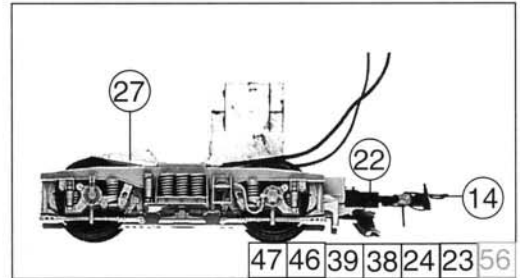

Pos. Nr.	Text	Art.-Nr.	Preis-gruppe
1	Motor komplett Motor assembly	85086	57
2	Halfring	85614	17
3	Traction tyre Schraube für 43687 Screw für 43687	85670	2
4	FK-Schraube Screw	85756	2
5	Schraube M 2 x 6 Screw M 2 x 6	85672	2
6	Feder Spring	86202	2
7	Schneckenrad Gear	86419	4
8	Zahnrad z=23 Gear T=23	86425	2
9	Achszahnrad Gear	86460	2
10	Zahnrad z=29 Gear T=29	86467	2
11	Schnecke Worm	86704	5
12	Kardanschale kurz Cardan bearing short	87129	3
13	Kardankugel Cardan ball	87153	2
14	Universalkupplung Universal coupling	89282	5
15	Kupplungskammer Coupling chamber	89266	3
16	Lager für Schneckenachsen Worm axle bearing	89749	6
17	Radsatz ohne Halfring Wheelset without traction tyre	90828	18
18	Radsatz mit Halfring Wheelset with traction tyre	90829	20
★19	Radsatz ohne Zahnrad für 43687 Wheelset without gear for 43687	90954	16
20	Schneckendeckel Worm cover	94707	3
21	Leiter Ladder	100247	2
22	Schienenräumer Cow calder	100251	3
23	Drehgestell 1 für 43680 Bogie assembly 1 for 43680	100252	53
24	Drehgestell 2 für 43680 Bogie assembly 2 for 43680	100253	53
25	Schneckensatz Worm set	100254	24
26	Getriebesatz Gear part set	100255	24
27	Radkontakt für 43680, 43688, 43978 Wheel current contact for 43680, 43688, 43978	100256	2
28	Getriebe komplett für 43680, 43688 Gear assembly for 43680, 43688	100257	29
29	Zurüstbeutel für 43680, 43687, 43978 Bag with accessories for 43680, 43687, 43978	100258	26
30	Kardanwelle Cardan shaft	100260	3
31	Teilsatz für 43680, 43687, 43978 Parts set for 43680, 43687, 43978	100261	25
32	Teilsatz für 43680, 43687, 43978 Parts set for 43680, 43687, 43978	100263	20
★33	Drehgestellboden für 43687 Gear bottom for 43687	100268	10
★34	Drehgestellrahmen für 43687 Bogie frame for 43687	100269	10
35	Zurüstbeutel 1 Bag with accessories 1	100484	24
36	Kontakthalter Contact holder	100485	2
★37	Getriebesatz für 43688 Gear part set for 43688	101339	24
★38	Drehgestell 1 für 43688 Bogie assembly 1 for 43688	101372	53
★39	Drehgestell 2 für 43688 Bogie assembly 2 for 43688	101373	55
★40	Tiefzugstange mit Lüfter für 43688 Add-on-part for 43688	101375	2
★41	Teilsatz für 43688 Parts set for 43688	101377	25
★42	Teilsatz Blende für 43688 Parts set for 43688	101379	20
★43	Tiefzugstange ohne Lüfter für 43687 Add-on-part for 43687	101804	2
44	Zurüstbeutel 3 Kupplungen Bag with accessories 3 couplings	105182	7
★45	Zurüstbeutel für 43688 Bag with accessories for 43688	105712	26
★46	Drehgestell 1 für 43687 Bogie assembly 1 for 43687	105713	51
★47	Drehgestell 2 für 43687 Bogie assembly 2 for 43687	105714	51
48	Schleifer kurz Collector shoe	40003	-
49	Schraube M 2 x 4 Screw M 2 x 4	85670	2
50	Schneckenrad Gear	86413	4
51	Schnecke Worm	86702	5
52	Modulhalter Modul holder	89795	6
53	Umschalte-Modul Modul	89940	-
54	Radsatz ohne Halfring Wheelset without traction tyre	90830	18
55	Radsatz mit Halfring Wheelset with traction tyre	90831	20
56	Drehgestell 2 Bogie assembly 2	100265	53
57	Drehgestell 1 Bogie assembly 1	100266	53
58	Drehgestellboden Gear bottom	100268	10
59	Drehgestellrahmen Bogie frame	100269	10
60	Schneckensatz Worm set	100330	24