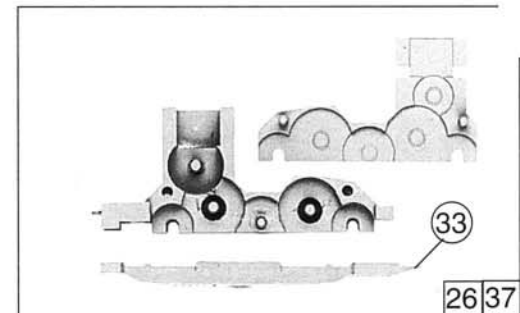

Pos. Nr.	Text	Art.-Nr.	Preis-gruppe
1	Motor komplett Motor assembly	85086	57
2	Halfring	85614	17
3	Traction tyre Schraube für 43687 Screw für 43687	85670	2
4	FK-Schraube Screw	85756	2
5	Schraube M 2 x 6 Screw M 2 x 6	85672	2
6	Feder Spring	86202	2
7	Schneckenrad Gear	86419	4
8	Zahnrad z=23 Gear T=23	86425	2
9	Achszahnrad Gear	86460	2
10	Zahnrad z=29 Gear T=29	86467	2
11	Schnecke Worm	86704	5
12	Kardanschale kurz Cardan bearing short	87129	3
13	Kardankugel Cardan ball	87153	2
14	Universalkupplung Universal coupling	89282	5
15	Kupplungskammer Coupling chamber	89266	3
16	Lager für Schneckenachsen Worm axle bearing	89749	6
17	Radsatz ohne Halfring Wheelset without traction tyre	90828	18
18	Radsatz mit Halfring Wheelset with traction tyre	90829	20
★19	Radsatz ohne Zahnrad für 43687 Wheelset without gear for 43687	90954	16
20	Schneckendeckel Worm cover	94707	3
21	Leiter Ladder	100247	2
22	Schienenräumer Cow calder	100251	3
23	Drehgestell 1 für 43680 Bogie assembly 1 for 43680	100252	53
24	Drehgestell 2 für 43680 Bogie assembly 2 for 43680	100253	53
25	Schneckensatz Worm set	100254	24
26	Getriebesatz Gear part set	100255	24
27	Radkontakt für 43680, 43688, 43978 Wheel current contact for 43680, 43688, 43978	100256	2
28	Getriebe komplett für 43680, 43688 Gear assembly for 43680, 43688	100257	29
29	Zurüstbeutel für 43680, 43687, 43978 Bag with accessories for 43680, 43687, 43978	100258	26
30	Kardanwelle Cardan shaft	100260	3
31	Teilsatz für 43680, 43687, 43978 Parts set for 43680, 43687, 43978	100261	25
32	Teilsatz für 43680, 43687, 43978 Parts set for 43680, 43687, 43978	100263	20
★33	Drehgestellboden für 43687 Gear bottom for 43687	100268	10
★34	Drehgestellrahmen für 43687 Bogie frame for 43687	100269	10
35	Zurüstbeutel 1 Bag with accessories 1	100484	24
36	Kontakthalter Contact holder	100485	2
★37	Getriebesatz für 43688 Gear part set for 43688	101339	24
★38	Drehgestell 1 für 43688 Bogie assembly 1 for 43688	101372	53
★39	Drehgestell 2 für 43688 Bogie assembly 2 for 43688	101373	55
★40	Tiefzugstange mit Lüfter für 43688 Add-on-part for 43688	101375	2
★41	Teilsatz für 43688 Parts set for 43688	101377	25
★42	Teilsatz Blende für 43688 Parts set for 43688	101379	20
★43	Tiefzugstange ohne Lüfter für 43687 Add-on-part for 43687	101804	2
44	Zurüstbeutel 3 Kupplungen Bag with accessories 3 couplings	105182	7
★45	Zurüstbeutel für 43688 Bag with accessories for 43688	105712	26
★46	Drehgestell 1 für 43687 Bogie assembly 1 for 43687	105713	51
★47	Drehgestell 2 für 43687 Bogie assembly 2 for 43687	105714	51
48	Schleifer kurz Collector shoe	40003	-
49	Schraube M 2 x 4 Screw M 2 x 4	85670	2
50	Schneckenrad Gear	86413	4
51	Schnecke Worm	86702	5
52	Modulhalter Modul holder	89795	6
53	Umschalte-Modul Modul	89940	-
54	Radsatz ohne Halfring Wheelset without traction tyre	90830	18
55	Radsatz mit Halfring Wheelset with traction tyre	90831	20
56	Drehgestell 2 Bogie assembly 2	100265	53
57	Drehgestell 1 Bogie assembly 1	100266	53
58	Drehgestellboden Gear bottom	100268	10
59	Drehgestellrahmen Bogie frame	100269	10
60	Schneckensatz Worm set	100330	24