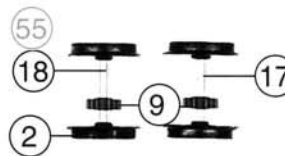

Pos. Nr.	Text	Art.-Nr.	Preis-gruppe
1	Motor komplett Motor assembly	85086	57
2	Halfring	85614	17
3	Traction tyre Schraube für 43687 Screw für 43687	85670	2
4	FK-Schraube Screw	85756	2
5	Schraube M 2 x 6 Screw M 2 x 6	85672	2
6	Feder Spring	86202	2
7	Schneckenrad Gear	86419	4
8	Zahnrad z=23 Gear T=23	86425	2
9	Achszahnrad Gear	86460	2
10	Zahnrad z=29 Gear T=29	86467	2
11	Schnecke Worm	86704	5
12	Kardanschale kurz Cardan bearing short	87129	3
13	Kardankugel Cardan ball	87153	2
14	Universalkupplung Universal coupling	89282	5
15	Kupplungskammer Coupling chamber	89266	3
16	Lager für Schneckenachsen Worm axle bearing	89749	6
17	Radsatz ohne Halfring Wheelset without traction tyre	90828	18
18	Radsatz mit Halfring Wheelset with traction tyre	90829	20
★19	Radsatz ohne Zahnrad für 43687 Wheelset without gear for 43687	90954	16
20	Schneckendeckel Worm cover	94707	3
21	Leiter Ladder	100247	2
22	Schienenräumer Cow calder	100251	3
23	Drehgestell 1 für 43680 Bogie assembly 1 for 43680	100252	53
24	Drehgestell 2 für 43680 Bogie assembly 2 for 43680	100253	53
25	Schneckensatz Worm set	100254	24
26	Getriebesatz Gear part set	100255	24
27	Radkontakt für 43680, 43688, 43978 Wheel current contact for 43680, 43688, 43978	100256	2
28	Getriebe komplett für 43680, 43688 Gear assembly for 43680, 43688	100257	29
29	Zurüstbeutel für 43680, 43687, 43978 Bag with accessories for 43680, 43687, 43978	100258	26
30	Kardanwelle Cardan shaft	100260	3
31	Teilsatz für 43680, 43687, 43978 Parts set for 43680, 43687, 43978	100261	25
32	Teilsatz für 43680, 43687, 43978 Parts set for 43680, 43687, 43978	100263	20
★33	Drehgestellboden für 43687 Gear bottom for 43687	100268	10
★34	Drehgestellrahmen für 43687 Bogie frame for 43687	100269	10
35	Zurüstbeutel 1 Bag with accessories 1	100484	24
36	Kontakthalter Contact holder	100485	2
★37	Getriebesatz für 43688 Gear part set for 43688	101339	24
★38	Drehgestell 1 für 43688 Bogie assembly 1 for 43688	101372	53
★39	Drehgestell 2 für 43688 Bogie assembly 2 for 43688	101373	55
★40	Tiefzugstange mit Lüfter für 43688 Add-on-part for 43688	101375	2
★41	Teilsatz für 43688 Parts set for 43688	101377	25
★42	Teilsatz Blende für 43688 Parts set for 43688	101379	20
★43	Tiefzugstange ohne Lüfter für 43687 Add-on-part for 43687	101804	2
44	Zurüstbeutel 3 Kupplungen Bag with accessories 3 couplings	105182	7
★45	Zurüstbeutel für 43688 Bag with accessories for 43688	105712	26
★46	Drehgestell 1 für 43687 Bogie assembly 1 for 43687	105713	51
★47	Drehgestell 2 für 43687 Bogie assembly 2 for 43687	105714	51
48	Schleifer kurz Collector shoe	40003	-
49	Schraube M 2 x 4 Screw M 2 x 4	85670	2
50	Schneckenrad Gear	86413	4
51	Schnecke Worm	86702	5
52	Modulhalter Modul holder	89795	6
53	Umschalte-Modul Modul	89940	-
54	Radsatz ohne Halfring Wheelset without traction tyre	90830	18
55	Radsatz mit Halfring Wheelset with traction tyre	90831	20
56	Drehgestell 2 Bogie assembly 2	100265	53
57	Drehgestell 1 Bogie assembly 1	100266	53
58	Drehgestellboden Gear bottom	100268	10
59	Drehgestellrahmen Bogie frame	100269	10
60	Schneckensatz Worm set	100330	24