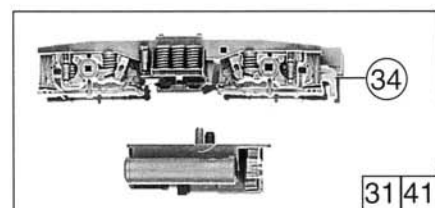

57 o. Abb. / no ill.
Drehgestell 1 komplett
Bogie 1 assembly