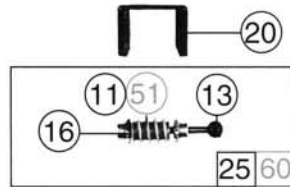

Pos. Nr.	Text	Art.-Nr.	Preis-gruppe
1	Motor komplett Motor assembly	85086	57
2	Halfring	85614	17
3	Traction tyre Schraube für 43687 Screw für 43687	85670	2
4	FK-Schraube Screw	85756	2
5	Schraube M 2 x 6 Screw M 2 x 6	85672	2
6	Feder Spring	86202	2
7	Schneckenrad Gear	86419	4
8	Zahnrad z=23 Gear T=23	86425	2
9	Achszahnrad Gear	86460	2
10	Zahnrad z=29 Gear T=29	86467	2
11	Schnecke Worm	86704	5
12	Kardanschale kurz Cardan bearing short	87129	3
13	Kardankugel Cardan ball	87153	2
14	Universalkupplung Universal coupling	89282	5
15	Kupplungskammer Coupling chamber	89266	3
16	Lager für Schneckenachsen Worm axle bearing	89749	6
17	Radsatz ohne Halfring Wheelset without traction tyre	90828	18
18	Radsatz mit Halfring Wheelset with traction tyre	90829	20
★19	Radsatz ohne Zahnrad für 43687 Wheelset without gear for 43687	90954	16
20	Schneckendeckel Worm cover	94707	3
21	Leiter Ladder	100247	2
22	Schienenräumer Cow calder	100251	3
23	Drehgestell 1 für 43680 Bogie assembly 1 for 43680	100252	53
24	Drehgestell 2 für 43680 Bogie assembly 2 for 43680	100253	53
25	Schneckensatz Worm set	100254	24
26	Getriebesatz Gear part set	100255	24
27	Radkontakt für 43680, 43688, 43978 Wheel current contact for 43680, 43688, 43978	100256	2
28	Getriebe komplett für 43680, 43688 Gear assembly for 43680, 43688	100257	29
29	Zurüstbeutel für 43680, 43687, 43978 Bag with accessories for 43680, 43687, 43978	100258	26
30	Kardanwelle Cardan shaft	100260	3
31	Teilsatz für 43680, 43687, 43978 Parts set for 43680, 43687, 43978	100261	25
32	Teilsatz für 43680, 43687, 43978 Parts set for 43680, 43687, 43978	100263	20
★33	Drehgestellboden für 43687 Gear bottom for 43687	100268	10
★34	Drehgestellrahmen für 43687 Bogie frame for 43687	100269	10
35	Zurüstbeutel 1 Bag with accessories 1	100484	24
36	Kontakthalter Contact holder	100485	2
★37	Getriebesatz für 43688 Gear part set for 43688	101339	24
★38	Drehgestell 1 für 43688 Bogie assembly 1 for 43688	101372	53
★39	Drehgestell 2 für 43688 Bogie assembly 2 for 43688	101373	55
★40	Tiefzugstange mit Lüfter für 43688 Add-on-part for 43688	101375	2
★41	Teilsatz für 43688 Parts set for 43688	101377	25
★42	Teilsatz Blende für 43688 Parts set for 43688	101379	20
★43	Tiefzugstange ohne Lüfter für 43687 Add-on-part for 43687	101804	2
44	Zurüstbeutel 3 Kupplungen Bag with accessories 3 couplings	105182	7
★45	Zurüstbeutel für 43688 Bag with accessories for 43688	105712	26
★46	Drehgestell 1 für 43687 Bogie assembly 1 for 43687	105713	51
★47	Drehgestell 2 für 43687 Bogie assembly 2 for 43687	105714	51
48	Schleifer kurz Collector shoe	40003	-
49	Schraube M 2 x 4 Screw M 2 x 4	85670	2
50	Schneckenrad Gear	86413	4
51	Schnecke Worm	86702	5
52	Modulhalter Modul holder	89795	6
53	Umschalte-Modul Modul	89940	-
54	Radsatz ohne Halfring Wheelset without traction tyre	90830	18
55	Radsatz mit Halfring Wheelset with traction tyre	90831	20
56	Drehgestell 2 Bogie assembly 2	100265	53
57	Drehgestell 1 Bogie assembly 1	100266	53
58	Drehgestellboden Gear bottom	100268	10
59	Drehgestellrahmen Bogie frame	100269	10
60	Schneckensatz Worm set	100330	24