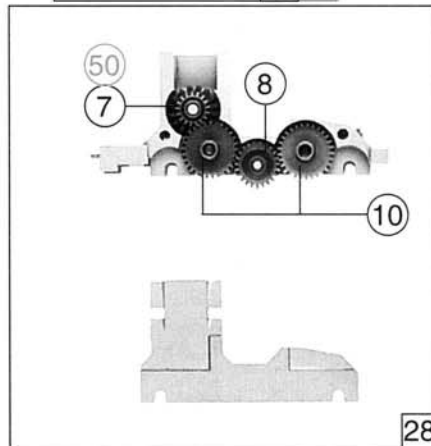

Pos. Nr.	Text	Art.-Nr.	Preis-gruppe
1	Motor komplett Motor assembly	85086	57
2	Halfring	85614	17
3	Traction tyre Schraube für 43687 Screw für 43687	85670	2
4	FK-Schraube Screw	85756	2
5	Schraube M 2 x 6 Screw M 2 x 6	85672	2
6	Feder Spring	86202	2
7	Schneckenrad Gear	86419	4
8	Zahnrad z=23 Gear T=23	86425	2
9	Achszahnrad Gear	86460	2
10	Zahnrad z=29 Gear T=29	86467	2
11	Schnecke Worm	86704	5
12	Kardanschale kurz Cardan bearing short	87129	3
13	Kardankugel Cardan ball	87153	2
14	Universalkupplung Universal coupling	89282	5
15	Kupplungskammer Coupling chamber	89266	3
16	Lager für Schneckenachsen Worm axle bearing	89749	6
17	Radsatz ohne Halfring Wheelset without traction tyre	90828	18
18	Radsatz mit Halfring Wheelset with traction tyre	90829	20
★19	Radsatz ohne Zahnrad für 43687 Wheelset without gear for 43687	90954	16
20	Schneckendeckel Worm cover	94707	3
21	Leiter Ladder	100247	2
22	Schienenräumer Cow calder	100251	3
23	Drehgestell 1 für 43680 Bogie assembly 1 for 43680	100252	53
24	Drehgestell 2 für 43680 Bogie assembly 2 for 43680	100253	53
25	Schneckensatz Worm set	100254	24
26	Getriebesatz Gear part set	100255	24
27	Radkontakt für 43680, 43688, 43978 Wheel current contact for 43680, 43688, 43978	100256	2
28	Getriebe komplett für 43680, 43688 Gear assembly for 43680, 43688	100257	29
29	Zurüstbeutel für 43680, 43687, 43978 Bag with accessories for 43680, 43687, 43978	100258	26
30	Kardanwelle Cardan shaft	100260	3
31	Teilsatz für 43680, 43687, 43978 Parts set for 43680, 43687, 43978	100261	25
32	Teilsatz für 43680, 43687, 43978 Parts set for 43680, 43687, 43978	100263	20
★33	Drehgestellboden für 43687 Gear bottom for 43687	100268	10
★34	Drehgestellrahmen für 43687 Bogie frame for 43687	100269	10
35	Zurüstbeutel 1 Bag with accessories 1	100484	24
36	Kontakthalter Contact holder	100485	2
★37	Getriebesatz für 43688 Gear part set for 43688	101339	24
★38	Drehgestell 1 für 43688 Bogie assembly 1 for 43688	101372	53
★39	Drehgestell 2 für 43688 Bogie assembly 2 for 43688	101373	55
★40	Tiefzugstange mit Lüfter für 43688 Add-on-part for 43688	101375	2
★41	Teilsatz für 43688 Parts set for 43688	101377	25
★42	Teilsatz Blende für 43688 Parts set for 43688	101379	20
★43	Tiefzugstange ohne Lüfter für 43687 Add-on-part for 43687	101804	2
44	Zurüstbeutel 3 Kupplungen Bag with accessories 3 couplings	105182	7
★45	Zurüstbeutel für 43688 Bag with accessories for 43688	105712	26
★46	Drehgestell 1 für 43687 Bogie assembly 1 for 43687	105713	51
★47	Drehgestell 2 für 43687 Bogie assembly 2 for 43687	105714	51
48	Schleifer kurz Collector shoe	40003	-
49	Schraube M 2 x 4 Screw M 2 x 4	85670	2
50	Schneckenrad Gear	86413	4
51	Schnecke Worm	86702	5
52	Modulhalter Modul holder	89795	6
53	Umschalte-Modul Modul	89940	-
54	Radsatz ohne Halfring Wheelset without traction tyre	90830	18
55	Radsatz mit Halfring Wheelset with traction tyre	90831	20
56	Drehgestell 2 Bogie assembly 2	100265	53
57	Drehgestell 1 Bogie assembly 1	100266	53
58	Drehgestellboden Gear bottom	100268	10
59	Drehgestellrahmen Bogie frame	100269	10
60	Schneckensatz Worm set	100330	24