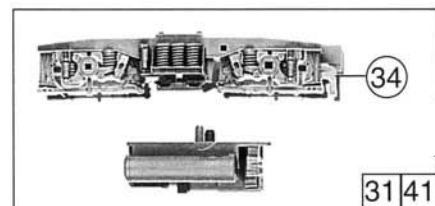

57 o. Abb. / no ill.
Drehgestell 1 komplett
Bogie 1 assembly