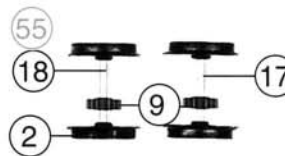

Pos. Nr.	Text	Art.-Nr.	Preis-gruppe
1	Motor komplett Motor assembly	85086	57
2	Halfring	85614	17
3	Traction tyre Schraube für 43687 Screw für 43687	85670	2
4	FK-Schraube Screw	85756	2
5	Schraube M 2 x 6 Screw M 2 x 6	85672	2
6	Feder Spring	86202	2
7	Schnecken Zahnrad Gear	86419	4
8	Zahnrad z=23 Gear T=23	86425	2
9	Achszahnrad Gear	86460	2
10	Zahnrad z=29 Gear T=29	86467	2
11	Schnecke Worm	86704	5
12	Kardanschale kurz Cardan bearing short	87129	3
13	Kardankugel Cardan ball	87153	2
14	Universalkupplung Universal coupling	89282	5
15	Kupplungskammer Coupling chamber	89266	3
16	Lager für Schneckenachsen Worm axle bearing	89749	6
17	Radsatz ohne Halfring Wheelset without traction tyre	90828	18
18	Radsatz mit Halfring Wheelset with traction tyre	90829	20
★19	Radsatz ohne Zahnrad für 43687 Wheelset without gear for 43687	90954	16
20	Schneckendeckel Worm cover	94707	3
21	Leiter Ladder	100247	2
22	Schienenräumer Cow calder	100251	3
23	Drehgestell 1 für 43680 Bogie assembly 1 for 43680	100252	53
24	Drehgestell 2 für 43680 Bogie assembly 2 for 43680	100253	53
25	Schneckensatz Worm set	100254	24
26	Getriebesatz Gear part set	100255	24
27	Radkontakt für 43680, 43688, 43978 Wheel current contact for 43680, 43688, 43978	100256	2
28	Getriebe komplett für 43680, 43688 Gear assembly for 43680, 43688	100257	29
29	Zurüstbeutel für 43680, 43687, 43978 Bag with accessories for 43680, 43687, 43978	100258	26
30	Kardanwelle Cardan shaft	100260	3
31	Teilsatz für 43680, 43687, 43978 Parts set for 43680, 43687, 43978	100261	25
32	Teilsatz für 43680, 43687, 43978 Parts set for 43680, 43687, 43978	100263	20
★33	Drehgestellboden für 43687 Gear bottom for 43687	100268	10
★34	Drehgestellrahmen für 43687 Bogie frame for 43687	100269	10
35	Zurüstbeutel 1 Bag with accessories 1	100484	24
36	Kontakthalter Contact holder	100485	2
★37	Getriebesatz für 43688 Gear part set for 43688	101339	24
★38	Drehgestell 1 für 43688 Bogie assembly 1 for 43688	101372	53
★39	Drehgestell 2 für 43688 Bogie assembly 2 for 43688	101373	55
★40	Tiefzugstange mit Lüfter für 43688 Add-on-part for 43688	101375	2
★41	Teilsatz für 43688 Parts set for 43688	101377	25
★42	Teilsatz Blende für 43688 Parts set for 43688	101379	20
★43	Tiefzugstange ohne Lüfter für 43687 Add-on-part for 43687	101804	2
44	Zurüstbeutel 3 Kupplungen Bag with accessories 3 couplings	105182	7
★45	Zurüstbeutel für 43688 Bag with accessories for 43688	105712	26
★46	Drehgestell 1 für 43687 Bogie assembly 1 for 43687	105713	51
★47	Drehgestell 2 für 43687 Bogie assembly 2 for 43687	105714	51
48	Schleifer kurz Collector shoe	40003	-
49	Schraube M 2 x 4 Screw M 2 x 4	85670	2
50	Schnecken Zahnrad Gear	86413	4
51	Schnecke Worm	86702	5
52	Modulhalter Modul holder	89795	6
53	Umschalte-Modul Modul	89940	-
54	Radsatz ohne Halfring Wheelset without traction tyre	90830	18
55	Radsatz mit Halfring Wheelset with traction tyre	90831	20
56	Drehgestell 2 Bogie assembly 2	100265	53
57	Drehgestell 1 Bogie assembly 1	100266	53
58	Drehgestellboden Gear bottom	100268	10
59	Drehgestellrahmen Bogie frame	100269	10
60	Schneckensatz Worm set	100330	24