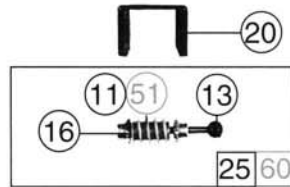

Pos. Nr.	Text	Art.-Nr.	Preis-gruppe
1	Motor komplett Motor assembly	85086	57
2	Halfring	85614	17
3	Traction tyre Schraube für 43687 Screw für 43687	85670	2
4	FK-Schraube Screw	85756	2
5	Schraube M 2 x 6 Screw M 2 x 6	85672	2
6	Feder Spring	86202	2
7	Schnecken Zahnrad Gear	86419	4
8	Zahnrad z=23 Gear T=23	86425	2
9	Achszahnrad Gear	86460	2
10	Zahnrad z=29 Gear T=29	86467	2
11	Schnecke Worm	86704	5
12	Kardanschale kurz Cardan bearing short	87129	3
13	Kardankugel Cardan ball	87153	2
14	Universalkupplung Universal coupling	89282	5
15	Kupplungskammer Coupling chamber	89266	3
16	Lager für Schneckenachsen Worm axle bearing	89749	6
17	Radsatz ohne Halfring Wheelset without traction tyre	90828	18
18	Radsatz mit Halfring Wheelset with traction tyre	90829	20
★19	Radsatz ohne Zahnrad für 43687 Wheelset without gear for 43687	90954	16
20	Schneckendeckel Worm cover	94707	3
21	Leiter Ladder	100247	2
22	Schienenräumer Cow calder	100251	3
23	Drehgestell 1 für 43680 Bogie assembly 1 for 43680	100252	53
24	Drehgestell 2 für 43680 Bogie assembly 2 for 43680	100253	53
25	Schneckensatz Worm set	100254	24
26	Getriebesatz Gear part set	100255	24
27	Radkontakt für 43680, 43688, 43978 Wheel current contact for 43680, 43688, 43978	100256	2
28	Getriebe komplett für 43680, 43688 Gear assembly for 43680, 43688	100257	29
29	Zurüstbeutel für 43680, 43687, 43978 Bag with accessories for 43680, 43687, 43978	100258	26
30	Kardanwelle Cardan shaft	100260	3
31	Teilsatz für 43680, 43687, 43978 Parts set for 43680, 43687, 43978	100261	25
32	Teilsatz für 43680, 43687, 43978 Parts set for 43680, 43687, 43978	100263	20
★33	Drehgestellboden für 43687 Gear bottom for 43687	100268	10
★34	Drehgestellrahmen für 43687 Bogie frame for 43687	100269	10
35	Zurüstbeutel 1 Bag with accessories 1	100484	24
36	Kontakthalter Contact holder	100485	2
★37	Getriebesatz für 43688 Gear part set for 43688	101339	24
★38	Drehgestell 1 für 43688 Bogie assembly 1 for 43688	101372	53
★39	Drehgestell 2 für 43688 Bogie assembly 2 for 43688	101373	55
★40	Tiefzugstange mit Lüfter für 43688 Add-on-part for 43688	101375	2
★41	Teilsatz für 43688 Parts set for 43688	101377	25
★42	Teilsatz Blende für 43688 Parts set for 43688	101379	20
★43	Tiefzugstange ohne Lüfter für 43687 Add-on-part for 43687	101804	2
44	Zurüstbeutel 3 Kupplungen Bag with accessories 3 couplings	105182	7
★45	Zurüstbeutel für 43688 Bag with accessories for 43688	105712	26
★46	Drehgestell 1 für 43687 Bogie assembly 1 for 43687	105713	51
★47	Drehgestell 2 für 43687 Bogie assembly 2 for 43687	105714	51
48	Schleifer kurz Collector shoe	40003	-
49	Schraube M 2 x 4 Screw M 2 x 4	85670	2
50	Schnecken Zahnrad Gear	86413	4
51	Schnecke Worm	86702	5
52	Modulhalter Modul holder	89795	6
53	Umschalte-Modul Modul	89940	-
54	Radsatz ohne Halfring Wheelset without traction tyre	90830	18
55	Radsatz mit Halfring Wheelset with traction tyre	90831	20
56	Drehgestell 2 Bogie assembly 2	100265	53
57	Drehgestell 1 Bogie assembly 1	100266	53
58	Drehgestellboden Gear bottom	100268	10
59	Drehgestellrahmen Bogie frame	100269	10
60	Schneckensatz Worm set	100330	24