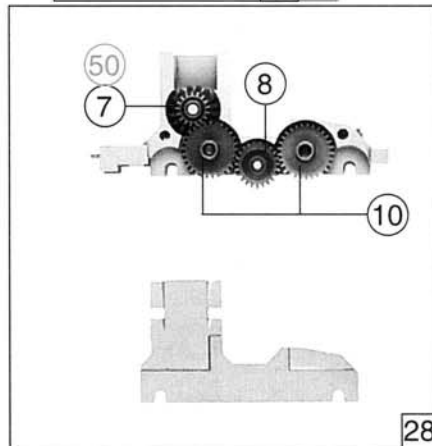

Pos. Nr.	Text	Art.-Nr.	Preis-gruppe
1	Motor komplett Motor assembly	85086	57
2	Halfring	85614	17
3	Traction tyre Schraube für 43687 Screw für 43687	85670	2
4	FK-Schraube Screw	85756	2
5	Schraube M 2 x 6 Screw M 2 x 6	85672	2
6	Feder Spring	86202	2
7	Schnecken Zahnrad Gear	86419	4
8	Zahnrad z=23 Gear T=23	86425	2
9	Achszahnrad Gear	86460	2
10	Zahnrad z=29 Gear T=29	86467	2
11	Schnecke Worm	86704	5
12	Kardanschale kurz Cardan bearing short	87129	3
13	Kardankugel Cardan ball	87153	2
14	Universalkupplung Universal coupling	89282	5
15	Kupplungskammer Coupling chamber	89266	3
16	Lager für Schneckenachsen Worm axle bearing	89749	6
17	Radsatz ohne Halfring Wheelset without traction tyre	90828	18
18	Radsatz mit Halfring Wheelset with traction tyre	90829	20
★19	Radsatz ohne Zahnrad für 43687 Wheelset without gear for 43687	90954	16
20	Schneckendeckel Worm cover	94707	3
21	Leiter Ladder	100247	2
22	Schienenräumer Cow calder	100251	3
23	Drehgestell 1 für 43680 Bogie assembly 1 for 43680	100252	53
24	Drehgestell 2 für 43680 Bogie assembly 2 for 43680	100253	53
25	Schneckensatz Worm set	100254	24
26	Getriebesatz Gear part set	100255	24
27	Radkontakt für 43680, 43688, 43978 Wheel current contact for 43680, 43688, 43978	100256	2
28	Getriebe komplett für 43680, 43688 Gear assembly for 43680, 43688	100257	29
29	Zurüstbeutel für 43680, 43687, 43978 Bag with accessories for 43680, 43687, 43978	100258	26
30	Kardanwelle Cardan shaft	100260	3
31	Teilsatz für 43680, 43687, 43978 Parts set for 43680, 43687, 43978	100261	25
32	Teilsatz für 43680, 43687, 43978 Parts set for 43680, 43687, 43978	100263	20
★33	Drehgestellboden für 43687 Gear bottom for 43687	100268	10
★34	Drehgestellrahmen für 43687 Bogie frame for 43687	100269	10
35	Zurüstbeutel 1 Bag with accessories 1	100484	24
36	Kontakthalter Contact holder	100485	2
★37	Getriebesatz für 43688 Gear part set for 43688	101339	24
★38	Drehgestell 1 für 43688 Bogie assembly 1 for 43688	101372	53
★39	Drehgestell 2 für 43688 Bogie assembly 2 for 43688	101373	55
★40	Tiefzugstange mit Lüfter für 43688 Add-on-part for 43688	101375	2
★41	Teilsatz für 43688 Parts set for 43688	101377	25
★42	Teilsatz Blende für 43688 Parts set for 43688	101379	20
★43	Tiefzugstange ohne Lüfter für 43687 Add-on-part for 43687	101804	2
44	Zurüstbeutel 3 Kupplungen Bag with accessories 3 couplings	105182	7
★45	Zurüstbeutel für 43688 Bag with accessories for 43688	105712	26
★46	Drehgestell 1 für 43687 Bogie assembly 1 for 43687	105713	51
★47	Drehgestell 2 für 43687 Bogie assembly 2 for 43687	105714	51
48	Schleifer kurz Collector shoe	40003	-
49	Schraube M 2 x 4 Screw M 2 x 4	85670	2
50	Schnecken Zahnrad Gear	86413	4
51	Schnecke Worm	86702	5
52	Modulhalter Modul holder	89795	6
53	Umschalte-Modul Modul	89940	-
54	Radsatz ohne Halfring Wheelset without traction tyre	90830	18
55	Radsatz mit Halfring Wheelset with traction tyre	90831	20
56	Drehgestell 2 Bogie assembly 2	100265	53
57	Drehgestell 1 Bogie assembly 1	100266	53
58	Drehgestellboden Gear bottom	100268	10
59	Drehgestellrahmen Bogie frame	100269	10
60	Schneckensatz Worm set	100330	24