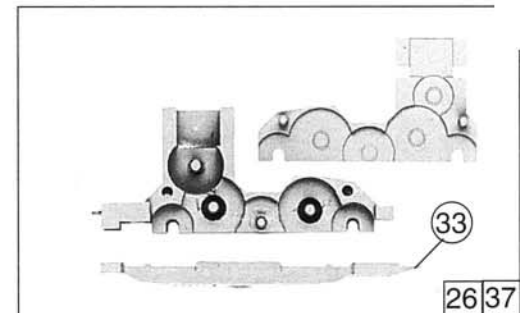

Pos. Nr.	Text	Art.-Nr.	Preis-gruppe
1	Motor komplett Motor assembly	85086	57
2	Halfring	85614	17
3	Traction tyre Schraube für 43687 Screw für 43687	85670	2
4	FK-Schraube Screw	85756	2
5	Schraube M 2 x 6 Screw M 2 x 6	85672	2
6	Feder Spring	86202	2
7	Schnecken Zahnrad Gear	86419	4
8	Zahnrad z=23 Gear T=23	86425	2
9	Achszahnrad Gear	86460	2
10	Zahnrad z=29 Gear T=29	86467	2
11	Schnecke Worm	86704	5
12	Kardanschale kurz Cardan bearing short	87129	3
13	Kardankugel Cardan ball	87153	2
14	Universalkupplung Universal coupling	89282	5
15	Kupplungskammer Coupling chamber	89266	3
16	Lager für Schneckenachsen Worm axle bearing	89749	6
17	Radsatz ohne Halfring Wheelset without traction tyre	90828	18
18	Radsatz mit Halfring Wheelset with traction tyre	90829	20
★19	Radsatz ohne Zahnrad für 43687 Wheelset without gear for 43687	90954	16
20	Schneckendeckel Worm cover	94707	3
21	Leiter Ladder	100247	2
22	Schienenräumer Cow calder	100251	3
23	Drehgestell 1 für 43680 Bogie assembly 1 for 43680	100252	53
24	Drehgestell 2 für 43680 Bogie assembly 2 for 43680	100253	53
25	Schneckensatz Worm set	100254	24
26	Getriebesatz Gear part set	100255	24
27	Radkontakt für 43680, 43688, 43978 Wheel current contact for 43680, 43688, 43978	100256	2
28	Getriebe komplett für 43680, 43688 Gear assembly for 43680, 43688	100257	29
29	Zurüstbeutel für 43680, 43687, 43978 Bag with accessories for 43680, 43687, 43978	100258	26
30	Kardanwelle Cardan shaft	100260	3
31	Teilsatz für 43680, 43687, 43978 Parts set for 43680, 43687, 43978	100261	25
32	Teilsatz für 43680, 43687, 43978 Parts set for 43680, 43687, 43978	100263	20
★33	Drehgestellboden für 43687 Gear bottom for 43687	100268	10
★34	Drehgestellrahmen für 43687 Bogie frame for 43687	100269	10
35	Zurüstbeutel 1 Bag with accessories 1	100484	24
36	Kontakthalter Contact holder	100485	2
★37	Getriebesatz für 43688 Gear part set for 43688	101339	24
★38	Drehgestell 1 für 43688 Bogie assembly 1 for 43688	101372	53
★39	Drehgestell 2 für 43688 Bogie assembly 2 for 43688	101373	55
★40	Tiefzugstange mit Lüfter für 43688 Add-on-part for 43688	101375	2
★41	Teilsatz für 43688 Parts set for 43688	101377	25
★42	Teilsatz Blende für 43688 Parts set for 43688	101379	20
★43	Tiefzugstange ohne Lüfter für 43687 Add-on-part for 43687	101804	2
44	Zurüstbeutel 3 Kupplungen Bag with accessories 3 couplings	105182	7
★45	Zurüstbeutel für 43688 Bag with accessories for 43688	105712	26
★46	Drehgestell 1 für 43687 Bogie assembly 1 for 43687	105713	51
★47	Drehgestell 2 für 43687 Bogie assembly 2 for 43687	105714	51
48	Schleifer kurz Collector shoe	40003	-
49	Schraube M 2 x 4 Screw M 2 x 4	85670	2
50	Schnecken Zahnrad Gear	86413	4
51	Schnecke Worm	86702	5
52	Modulhalter Modul holder	89795	6
53	Umschalte-Modul Modul	89940	-
54	Radsatz ohne Halfring Wheelset without traction tyre	90830	18
55	Radsatz mit Halfring Wheelset with traction tyre	90831	20
56	Drehgestell 2 Bogie assembly 2	100265	53
57	Drehgestell 1 Bogie assembly 1	100266	53
58	Drehgestellboden Gear bottom	100268	10
59	Drehgestellrahmen Bogie frame	100269	10
60	Schneckensatz Worm set	100330	24