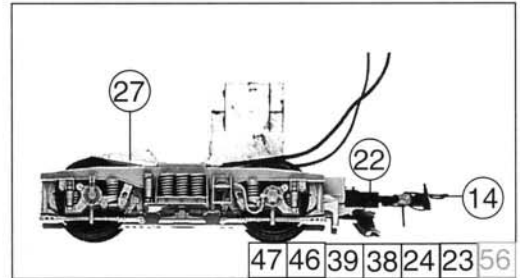

Pos. Nr.	Text	Art.-Nr.	Preis-gruppe
1	Motor komplett Motor assembly	85086	57
2	Halfring	85614	17
3	Traction tyre Schraube für 43687 Screw für 43687	85670	2
4	FK-Schraube Screw	85756	2
5	Schraube M 2 x 6 Screw M 2 x 6	85672	2
6	Feder Spring	86202	2
7	Schnecken Zahnrad Gear	86419	4
8	Zahnrad z=23 Gear T=23	86425	2
9	Achszahnrad Gear	86460	2
10	Zahnrad z=29 Gear T=29	86467	2
11	Schnecke Worm	86704	5
12	Kardanschale kurz Cardan bearing short	87129	3
13	Kardankugel Cardan ball	87153	2
14	Universalkupplung Universal coupling	89282	5
15	Kupplungskammer Coupling chamber	89266	3
16	Lager für Schneckenachsen Worm axle bearing	89749	6
17	Radsatz ohne Halfring Wheelset without traction tyre	90828	18
18	Radsatz mit Halfring Wheelset with traction tyre	90829	20
★19	Radsatz ohne Zahnrad für 43687 Wheelset without gear for 43687	90954	16
20	Schneckendeckel Worm cover	94707	3
21	Leiter Ladder	100247	2
22	Schienenräumer Cow calder	100251	3
23	Drehgestell 1 für 43680 Bogie assembly 1 for 43680	100252	53
24	Drehgestell 2 für 43680 Bogie assembly 2 for 43680	100253	53
25	Schneckensatz Worm set	100254	24
26	Getriebesatz Gear part set	100255	24
27	Radkontakt für 43680, 43688, 43978 Wheel current contact for 43680, 43688, 43978	100256	2
28	Getriebe komplett für 43680, 43688 Gear assembly for 43680, 43688	100257	29
29	Zurüstbeutel für 43680, 43687, 43978 Bag with accessories for 43680, 43687, 43978	100258	26
30	Kardanwelle Cardan shaft	100260	3
31	Teilsatz für 43680, 43687, 43978 Parts set for 43680, 43687, 43978	100261	25
32	Teilsatz für 43680, 43687, 43978 Parts set for 43680, 43687, 43978	100263	20
★33	Drehgestellboden für 43687 Gear bottom for 43687	100268	10
★34	Drehgestellrahmen für 43687 Bogie frame for 43687	100269	10
35	Zurüstbeutel 1 Bag with accessories 1	100484	24
36	Kontakthalter Contact holder	100485	2
★37	Getriebesatz für 43688 Gear part set for 43688	101339	24
★38	Drehgestell 1 für 43688 Bogie assembly 1 for 43688	101372	53
★39	Drehgestell 2 für 43688 Bogie assembly 2 for 43688	101373	55
★40	Tiefzugstange mit Lüfter für 43688 Add-on-part for 43688	101375	2
★41	Teilsatz für 43688 Parts set for 43688	101377	25
★42	Teilsatz Blende für 43688 Parts set for 43688	101379	20
★43	Tiefzugstange ohne Lüfter für 43687 Add-on-part for 43687	101804	2
44	Zurüstbeutel 3 Kupplungen Bag with accessories 3 couplings	105182	7
★45	Zurüstbeutel für 43688 Bag with accessories for 43688	105712	26
★46	Drehgestell 1 für 43687 Bogie assembly 1 for 43687	105713	51
★47	Drehgestell 2 für 43687 Bogie assembly 2 for 43687	105714	51
48	Schleifer kurz Collector shoe	40003	-
49	Schraube M 2 x 4 Screw M 2 x 4	85670	2
50	Schnecken Zahnrad Gear	86413	4
51	Schnecke Worm	86702	5
52	Modulhalter Modul holder	89795	6
53	Umschalte-Modul Modul	89940	-
54	Radsatz ohne Halfring Wheelset without traction tyre	90830	18
55	Radsatz mit Halfring Wheelset with traction tyre	90831	20
56	Drehgestell 2 Bogie assembly 2	100265	53
57	Drehgestell 1 Bogie assembly 1	100266	53
58	Drehgestellboden Gear bottom	100268	10
59	Drehgestellrahmen Bogie frame	100269	10
60	Schneckensatz Worm set	100330	24