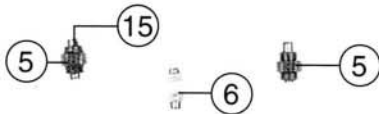

Pos. Nr.	Text	Art.-Nr.	Preisgruppe
1	Drehgestellschraube <i>Bogie screw</i>	85703	3
2	Haltring <i>Traction tyre</i>	85614	17
3	Feder <i>Spring</i>	86202	2
4	Zahnrad z=22 links <i>Gear T=22 left</i>	86402	2
5	Zahnrad z=14; m 0,4 <i>Gear T=14; m 0,4</i>	86403	2
6	Zahnrad z=14; m 0,4 <i>Gear T=14; m 0,4</i>	86404	2
7	Zahnrad z=17; m 0,4 <i>Gear T=17; m 0,4</i>	86405	2
8	Schnecke m 0,4 <i>Worm m 0,4</i>	86701	5
9	Schneckensatz <i>Worm set</i>	86989	24
10	Kardankugel <i>Cardan ball</i>	87153	3
11	Kardanwelle <i>Cardan shaft</i>	87173	3
12	Puffer flach <i>Buffer flat</i>	88556	4
13	Puffer gewölbt <i>Buffer vaulted</i>	88557	4
14	Universalkupplung <i>Universal coupling</i>	89289	5
15	Achse 2,6 x 9,3 <i>Axle 2,6 x 9,3</i>	89700	3
16	Achse 2,6 x 11,5 <i>Axle 2,6 x 11,5</i>	89701	3
17	Radkontakt <i>Wheel contact</i>	89862	4
18	Radsatz mit Zahnrad ohne Haltring <i>Wheelset with gear without traction tyre</i>	90558	18
19	Radsatz mit Haltring und Zahnrad <i>Wheelset with traction tyre and gear</i>	90944	20
20	Kontakthalter <i>Contact holder</i>	93489	5
21	Halter für Kupplung <i>Coupling holder</i>	93491	3
22	Schneckendeckel <i>Bogie screw</i>	93493	3
23	Getriebe mit Zahnrädern <i>Gear box with gear</i>	93501	32
24	Glühlampe <i>Light bulb</i>	93518	12
25	Steckteilesatz für Blende <i>Push in part set</i>	93677	11
26	Zurüstbeutel 2 <i>Bag with accessories 2</i>	94789	12
27	Zurüstbeutel 3 Kupplungen <i>Bag with accessories 3 coupling</i>	105182	7
28	Abdeckung digital <i>Cover</i>	105346	4
29	Lokrahmen <i>Frame</i>	105345	36
30	Drehgestell 1 <i>Bogie 1</i>	105348	58
31	Drehgestell 2 <i>Bogie 2</i>	105349	58
32	Lampenhalterplättchen <i>Lamp contact</i>	105351	3
33	Blende 2 komplett <i>Frame 2 assembly</i>	105352	35
34	Blende 1 komplett <i>Frame 1 assembly</i>	105353	35
35	Zurüstbeutel o. Abb. <i>Bag with accessories no ill.</i>	105357	24
36	Rangierauftritt o. Abb. <i>Step no ill.</i>	105363	2
37	Schienenräumer <i>Guard iraeem</i>	105494	6