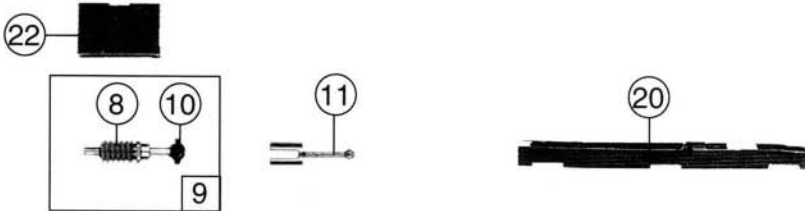

Pos. Nr.	Text	Art.-Nr.	Preisgruppe
1	Drehgestellschraube <i>Bogie screw</i>	85703	3
2	Haltring <i>Traction tyre</i>	85614	17
3	Feder <i>Spring</i>	86202	2
4	Zahnrad z=22 links <i>Gear T=22 left</i>	86402	2
5	Zahnrad z=14; m 0,4 <i>Gear T=14; m 0,4</i>	86403	2
6	Zahnrad z=14; m 0,4 <i>Gear T=14; m 0,4</i>	86404	2
7	Zahnrad z=17; m 0,4 <i>Gear T=17; m 0,4</i>	86405	2
8	Schnecke m 0,4 <i>Worm m 0,4</i>	86701	5
9	Schneckensatz <i>Worm set</i>	86989	24
10	Kardankugel <i>Cardan ball</i>	87153	3
11	Kardanwelle <i>Cardan shaft</i>	87173	3
12	Puffer flach <i>Buffer flat</i>	88556	4
13	Puffer gewölbt <i>Buffer vaulted</i>	88557	4
14	Universalkupplung <i>Universal coupling</i>	89289	5
15	Achse 2,6 x 9,3 <i>Axle 2,6 x 9,3</i>	89700	3
16	Achse 2,6 x 11,5 <i>Axle 2,6 x 11,5</i>	89701	3
17	Radkontakt <i>Wheel contact</i>	89862	4
18	Radsatz mit Zahnrad ohne Haltring <i>Wheelset with gear without traction tyre</i>	90558	18
19	Radsatz mit Haltring und Zahnrad <i>Wheelset with traction tyre and gear</i>	90944	20
20	Kontakthalter <i>Contact holder</i>	93489	5
21	Halter für Kupplung <i>Coupling holder</i>	93491	3
22	Schneckendeckel <i>Bogie screw</i>	93493	3
23	Getriebe mit Zahnrädern <i>Gear box with gear</i>	93501	32
24	Glühlampe <i>Light bulb</i>	93518	12
25	Steckteilesatz für Blende <i>Push in part set</i>	93677	11
26	Zurüstbeutel 2 <i>Bag with accessories 2</i>	94789	12
27	Zurüstbeutel 3 Kupplungen <i>Bag with accessories 3 coupling</i>	105182	7
28	Abdeckung digital <i>Cover</i>	105346	4
29	Lokrahmen <i>Frame</i>	105345	36
30	Drehgestell 1 <i>Bogie 1</i>	105348	58
31	Drehgestell 2 <i>Bogie 2</i>	105349	58
32	Lampenhalterplättchen <i>Lamp contact</i>	105351	3
33	Blende 2 komplett <i>Frame 2 assembly</i>	105352	35
34	Blende 1 komplett <i>Frame 1 assembly</i>	105353	35
35	Zurüstbeutel o. Abb. <i>Bag with accessories no ill.</i>	105357	24
36	Rangierauftritt o. Abb. <i>Step no ill.</i>	105363	2
37	Schienenräumer <i>Guard iraeem</i>	105494	6