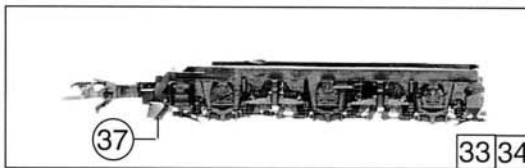

Pos. Nr.	Text	Art.-Nr.	Preisgruppe
1	Drehgestellschraube <i>Bogie screw</i>	85703	3
2	Haltring <i>Traction tyre</i>	85614	17
3	Feder <i>Spring</i>	86202	2
4	Zahnrad z=22 links <i>Gear T=22 left</i>	86402	2
5	Zahnrad z=14; m 0,4 <i>Gear T=14; m 0,4</i>	86403	2
6	Zahnrad z=14; m 0,4 <i>Gear T=14; m 0,4</i>	86404	2
7	Zahnrad z=17; m 0,4 <i>Gear T=17; m 0,4</i>	86405	2
8	Schnecke m 0,4 <i>Worm m 0,4</i>	86701	5
9	Schneckensatz <i>Worm set</i>	86989	24
10	Kardankugel <i>Cardan ball</i>	87153	3
11	Kardanwelle <i>Cardan shaft</i>	87173	3
12	Puffer flach <i>Buffer flat</i>	88556	4
13	Puffer gewölbt <i>Buffer vaulted</i>	88557	4
14	Universalkupplung <i>Universal coupling</i>	89289	5
15	Achse 2,6 x 9,3 <i>Axle 2,6 x 9,3</i>	89700	3
16	Achse 2,6 x 11,5 <i>Axle 2,6 x 11,5</i>	89701	3
17	Radkontakt <i>Wheel contact</i>	89862	4
18	Radsatz mit Zahnrad ohne Haltring <i>Wheelset with gear without traction tyre</i>	90558	18
19	Radsatz mit Haltring und Zahnrad <i>Wheelset with traction tyre and gear</i>	90944	20
20	Kontakthalter <i>Contact holder</i>	93489	5
21	Halter für Kupplung <i>Coupling holder</i>	93491	3
22	Schneckendeckel <i>Bogie screw</i>	93493	3
23	Getriebe mit Zahnrädern <i>Gear box with gear</i>	93501	32
24	Glühlampe <i>Light bulb</i>	93518	12
25	Steckteilesatz für Blende <i>Push in part set</i>	93677	11
26	Zurüstbeutel 2 <i>Bag with accessories 2</i>	94789	12
27	Zurüstbeutel 3 Kupplungen <i>Bag with accessories 3 coupling</i>	105182	7
28	Abdeckung digital <i>Cover</i>	105346	4
29	Lokrahmen <i>Frame</i>	105345	36
30	Drehgestell 1 <i>Bogie 1</i>	105348	58
31	Drehgestell 2 <i>Bogie 2</i>	105349	58
32	Lampenhalterplättchen <i>Lamp contact</i>	105351	3
33	Blende 2 komplett <i>Frame 2 assembly</i>	105352	35
34	Blende 1 komplett <i>Frame 1 assembly</i>	105353	35
35	Zurüstbeutel o. Abb. <i>Bag with accessories no ill.</i>	105357	24
36	Rangierauftritt o. Abb. <i>Step no ill.</i>	105363	2
37	Schienenräumer <i>Guard iraeem</i>	105494	6