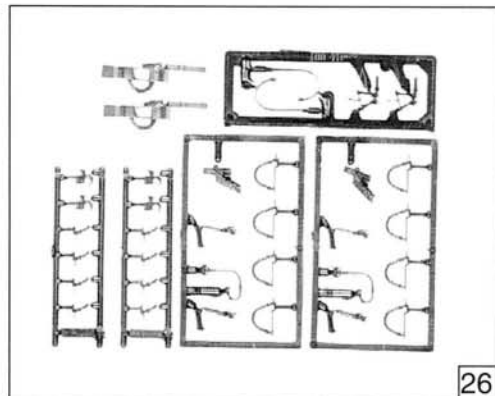

Pos. Nr.	Text	Art.-Nr.	Preisgruppe
1	Drehgestellschraube <i>Bogie screw</i>	85703	3
2	Haltring <i>Traction tyre</i>	85614	17
3	Feder <i>Spring</i>	86202	2
4	Zahnrad z=22 links <i>Gear T=22 left</i>	86402	2
5	Zahnrad z=14; m 0,4 <i>Gear T=14; m 0,4</i>	86403	2
6	Zahnrad z=14; m 0,4 <i>Gear T=14; m 0,4</i>	86404	2
7	Zahnrad z=17; m 0,4 <i>Gear T=17; m 0,4</i>	86405	2
8	Schnecke m 0,4 <i>Worm m 0,4</i>	86701	5
9	Schneckensatz <i>Worm set</i>	86989	24
10	Kardankugel <i>Cardan ball</i>	87153	3
11	Kardanwelle <i>Cardan shaft</i>	87173	3
12	Puffer flach <i>Buffer flat</i>	88556	4
13	Puffer gewölbt <i>Buffer vaulted</i>	88557	4
14	Universalkupplung <i>Universal coupling</i>	89289	5
15	Achse 2,6 x 9,3 <i>Axle 2,6 x 9,3</i>	89700	3
16	Achse 2,6 x 11,5 <i>Axle 2,6 x 11,5</i>	89701	3
17	Radkontakt <i>Wheel contact</i>	89862	4
18	Radsatz mit Zahnrad ohne Haltring <i>Wheelset with gear without traction tyre</i>	90558	18
19	Radsatz mit Haltring und Zahnrad <i>Wheelset with traction tyre and gear</i>	90944	20
20	Kontakthalter <i>Contact holder</i>	93489	5
21	Halter für Kupplung <i>Coupling holder</i>	93491	3
22	Schneckendeckel <i>Bogie screw</i>	93493	3
23	Getriebe mit Zahnrädern <i>Gear box with gear</i>	93501	32
24	Glühlampe <i>Light bulb</i>	93518	12
25	Steckteilesatz für Blende <i>Push in part set</i>	93677	11
26	Zurüstbeutel 2 <i>Bag with accessories 2</i>	94789	12
27	Zurüstbeutel 3 Kupplungen <i>Bag with accessories 3 coupling</i>	105182	7
28	Abdeckung digital <i>Cover</i>	105346	4
29	Lokrahmen <i>Frame</i>	105345	36
30	Drehgestell 1 <i>Bogie 1</i>	105348	58
31	Drehgestell 2 <i>Bogie 2</i>	105349	58
32	Lampenhalterplättchen <i>Lamp contact</i>	105351	3
33	Blende 2 komplett <i>Frame 2 assembly</i>	105352	35
34	Blende 1 komplett <i>Frame 1 assembly</i>	105353	35
35	Zurüstbeutel o. Abb. <i>Bag with accessories no ill.</i>	105357	24
36	Rangierauftritt o. Abb. <i>Step no ill.</i>	105363	2
37	Schienenräumer <i>Guard iraeem</i>	105494	6