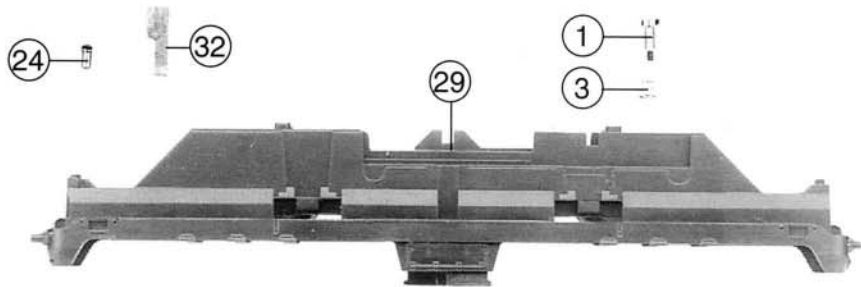

Pos. Nr.	Text	Art.-Nr.	Preisgruppe
1	Drehgestellschraube <i>Bogie screw</i>	85703	3
2	Haltring <i>Traction tyre</i>	85614	17
3	Feder <i>Spring</i>	86202	2
4	Zahnrad z=22 links <i>Gear T=22 left</i>	86402	2
5	Zahnrad z=14; m 0,4 <i>Gear T=14; m 0,4</i>	86403	2
6	Zahnrad z=14; m 0,4 <i>Gear T=14; m 0,4</i>	86404	2
7	Zahnrad z=17; m 0,4 <i>Gear T=17; m 0,4</i>	86405	2
8	Schnecke m 0,4 <i>Worm m 0,4</i>	86701	5
9	Schneckensatz <i>Worm set</i>	86989	24
10	Kardankugel <i>Cardan ball</i>	87153	3
11	Kardanwelle <i>Cardan shaft</i>	87173	3
12	Puffer flach <i>Buffer flat</i>	88556	4
13	Puffer gewölbt <i>Buffer vaulted</i>	88557	4
14	Universalkupplung <i>Universal coupling</i>	89289	5
15	Achse 2,6 x 9,3 <i>Axle 2,6 x 9,3</i>	89700	3
16	Achse 2,6 x 11,5 <i>Axle 2,6 x 11,5</i>	89701	3
17	Radkontakt <i>Wheel contact</i>	89862	4
18	Radsatz mit Zahnrad ohne Haltring <i>Wheelset with gear without traction tyre</i>	90558	18
19	Radsatz mit Haltring und Zahnrad <i>Wheelset with traction tyre and gear</i>	90944	20
20	Kontakthalter <i>Contact holder</i>	93489	5
21	Halter für Kupplung <i>Coupling holder</i>	93491	3
22	Schneckendeckel <i>Bogie screw</i>	93493	3
23	Getriebe mit Zahnrädern <i>Gear box with gear</i>	93501	32
24	Glühlampe <i>Light bulb</i>	93518	12
25	Steckteilesatz für Blende <i>Push in part set</i>	93677	11
26	Zurüstbeutel 2 <i>Bag with accessories 2</i>	94789	12
27	Zurüstbeutel 3 Kupplungen <i>Bag with accessories 3 coupling</i>	105182	7
28	Abdeckung digital <i>Cover</i>	105346	4
29	Lokrahmen <i>Frame</i>	105345	36
30	Drehgestell 1 <i>Bogie 1</i>	105348	58
31	Drehgestell 2 <i>Bogie 2</i>	105349	58
32	Lampenhalterplättchen <i>Lamp contact</i>	105351	3
33	Blende 2 komplett <i>Frame 2 assembly</i>	105352	35
34	Blende 1 komplett <i>Frame 1 assembly</i>	105353	35
35	Zurüstbeutel o. Abb. <i>Bag with accessories no ill.</i>	105357	24
36	Rangierauftritt o. Abb. <i>Step no ill.</i>	105363	2
37	Schienenräumer <i>Guard iraeem</i>	105494	6