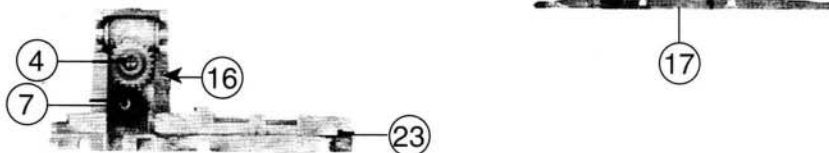

Pos. Nr.	Text	Art.-Nr.	Preisgruppe
1	Drehgestellschraube <i>Bogie screw</i>	85703	3
2	Haltring <i>Traction tyre</i>	85614	17
3	Feder <i>Spring</i>	86202	2
4	Zahnrad z=22 links <i>Gear T=22 left</i>	86402	2
5	Zahnrad z=14; m 0,4 <i>Gear T=14; m 0,4</i>	86403	2
6	Zahnrad z=14; m 0,4 <i>Gear T=14; m 0,4</i>	86404	2
7	Zahnrad z=17; m 0,4 <i>Gear T=17; m 0,4</i>	86405	2
8	Schnecke m 0,4 <i>Worm m 0,4</i>	86701	5
9	Schneckensatz <i>Worm set</i>	86989	24
10	Kardankugel <i>Cardan ball</i>	87153	3
11	Kardanwelle <i>Cardan shaft</i>	87173	3
12	Puffer flach <i>Buffer flat</i>	88556	4
13	Puffer gewölbt <i>Buffer vaulted</i>	88557	4
14	Universalkupplung <i>Universal coupling</i>	89289	5
15	Achse 2,6 x 9,3 <i>Axle 2,6 x 9,3</i>	89700	3
16	Achse 2,6 x 11,5 <i>Axle 2,6 x 11,5</i>	89701	3
17	Radkontakt <i>Wheel contact</i>	89862	4
18	Radsatz mit Zahnrad ohne Haltring <i>Wheelset with gear without traction tyre</i>	90558	18
19	Radsatz mit Haltring und Zahnrad <i>Wheelset with traction tyre and gear</i>	90944	20
20	Kontakthalter <i>Contact holder</i>	93489	5
21	Halter für Kupplung <i>Coupling holder</i>	93491	3
22	Schneckendeckel <i>Bogie screw</i>	93493	3
23	Getriebe mit Zahnrädern <i>Gear box with gear</i>	93501	32
24	Glühlampe <i>Light bulb</i>	93518	12
25	Steckteilesatz für Blende <i>Push in part set</i>	93677	11
26	Zurüstbeutel 2 <i>Bag with accessories 2</i>	94789	12
27	Zurüstbeutel 3 Kupplungen <i>Bag with accessories 3 coupling</i>	105182	7
28	Abdeckung digital <i>Cover</i>	105346	4
29	Lokrahmen <i>Frame</i>	105345	36
30	Drehgestell 1 <i>Bogie 1</i>	105348	58
31	Drehgestell 2 <i>Bogie 2</i>	105349	58
32	Lampenhalterplättchen <i>Lamp contact</i>	105351	3
33	Blende 2 komplett <i>Frame 2 assembly</i>	105352	35
34	Blende 1 komplett <i>Frame 1 assembly</i>	105353	35
35	Zurüstbeutel o. Abb. <i>Bag with accessories no ill.</i>	105357	24
36	Rangierauftritt o. Abb. <i>Step no ill.</i>	105363	2
37	Schienenräumer <i>Guard iraeem</i>	105494	6