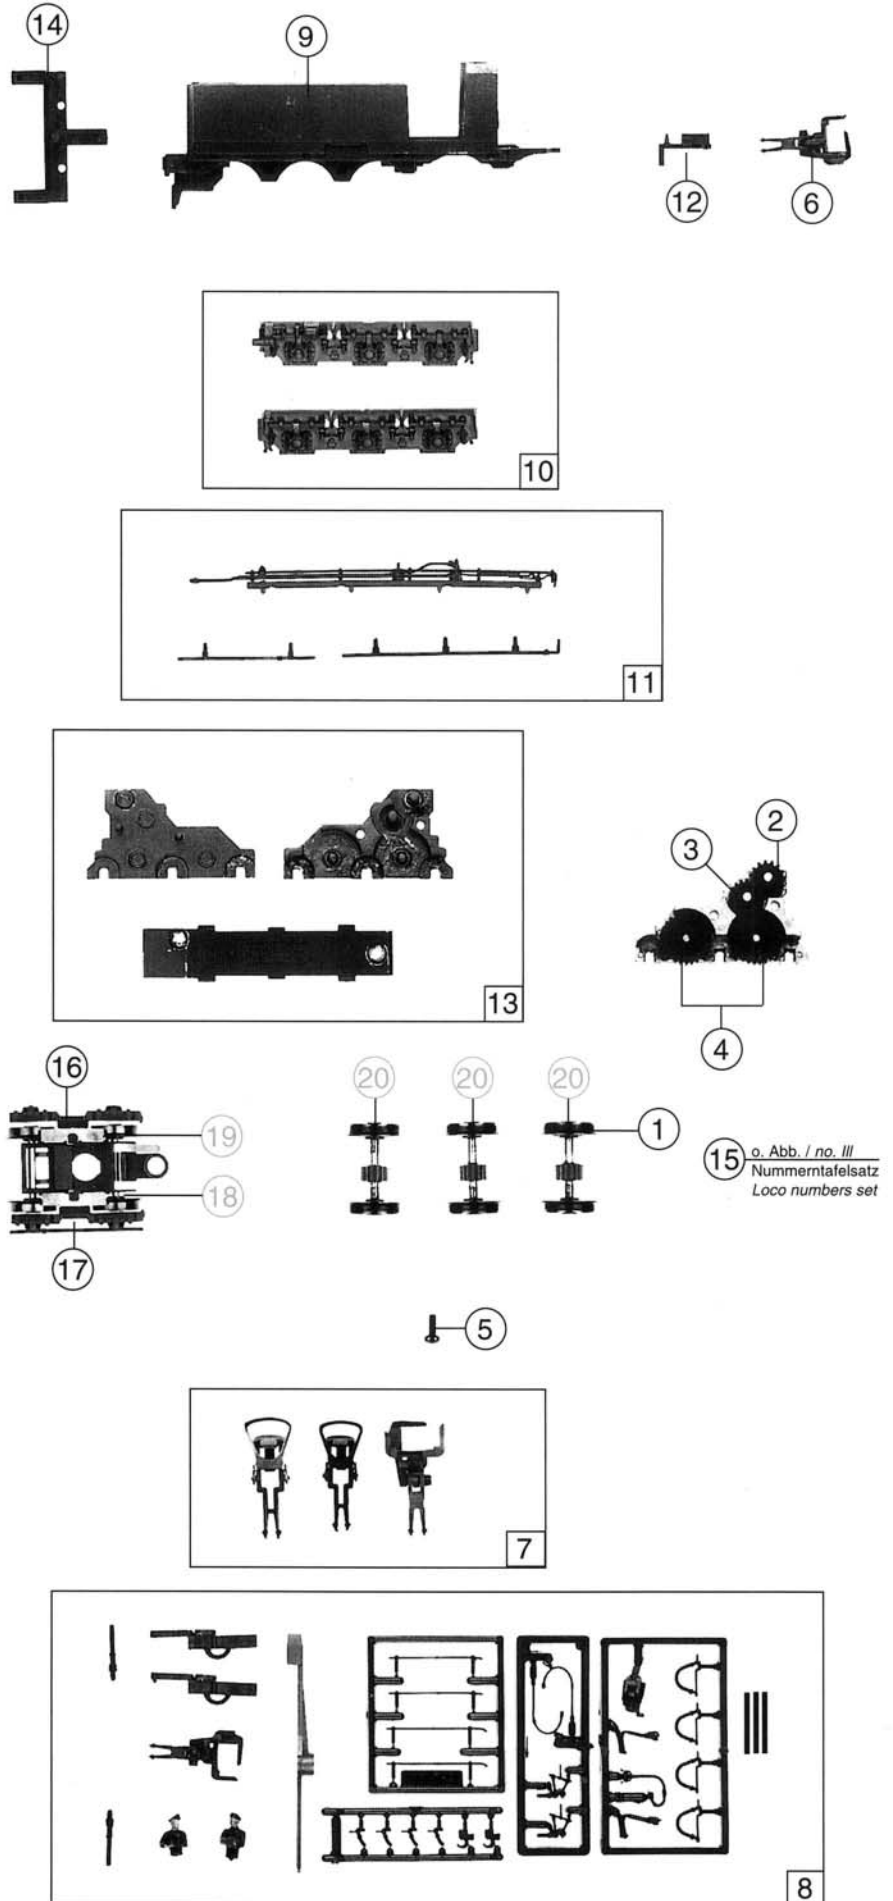

Pos. Nr.	Text	Art.-Nr.	Preisgruppe
1	Halbring <i>Traction</i>	85612	17
2	Zahnrad <i>Gear</i>	86416	2
3	Zahnrad <i>Gear</i>	86417	2
4	Zahnrad <i>Gear</i>	86517	2
5	Schraube <i>Screw</i>	85675	2
6	Universal Kupplung <i>Universal coupling</i>	89282	5
7	Zurüstbeutel 3 Kupplungen <i>Bag with accessories 3 coupling</i>	105182	7
8	Zurüstbeutel <i>Bag with accessories</i>	105957	28
9	Tendergrundrahmen <i>Tender frame</i>	105972	30
10	Blendensatz <i>Bogie set</i>	105973	14
11	Tenderleitungssatz <i>Tender pipe set</i>	105974	9
12	Kupplungshalter <i>Coupling holder</i>	105976	2
13	Getriebeatz <i>Tender gear set</i>	105977	18
14	Lampenhalter <i>Bulb set</i>	105978	2
15	Nummerntafelsatz <i>Loco number set</i>	105958	20
16	Drehgestellrahmen <i>Bogie frame</i>	106208	12
17	Kontakthalter <i>Contact holder</i>	106209	2
18	Radkontakt <i>Wheel current contact</i>	89971	4
19	Radsatz ohne Zahnrad ohne Halbring <i>Wheelset without gear without Traction tyre</i>	90979	16
20	Radsatz mit 2 Halbringen <i>Wheelset with 2 traction</i>	90980	20

15 o. Abb. / no. III
Nummerntafelsatz
Loco numbers set