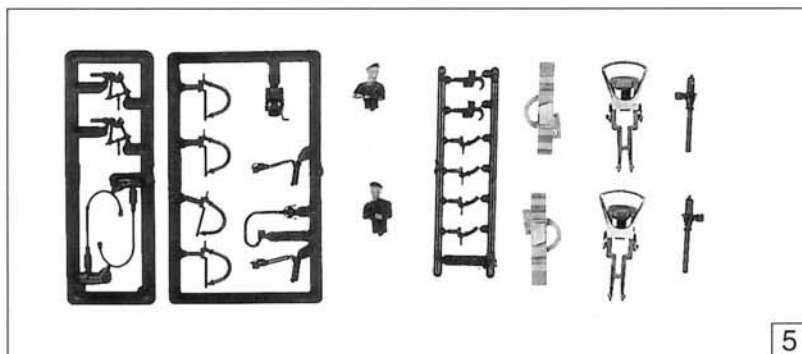

4

1

2

6

3

5

Pos. Nr.	Text	Art.-Nr.	Preis- gruppe
1	Umlaufsatz <i>Running set</i>	106830	8
2	Teilesatz <i>Parts set</i>	106836	20
3	Teilesatz <i>Parts set</i>	106837	20
4	Teilesatz <i>Parts set</i>	106838	15
5	Zurüstbeutel <i>Bag with accessories</i>	106853	24
6	Teilesatz <i>Parts set</i>	106859	20
7	Pufferbohle hinten für 43321 <i>Headstock rear for 43321</i>	107003	3
8	Pufferbohle hinten für 43875 <i>Headstock rear for 43875</i>	107188	3